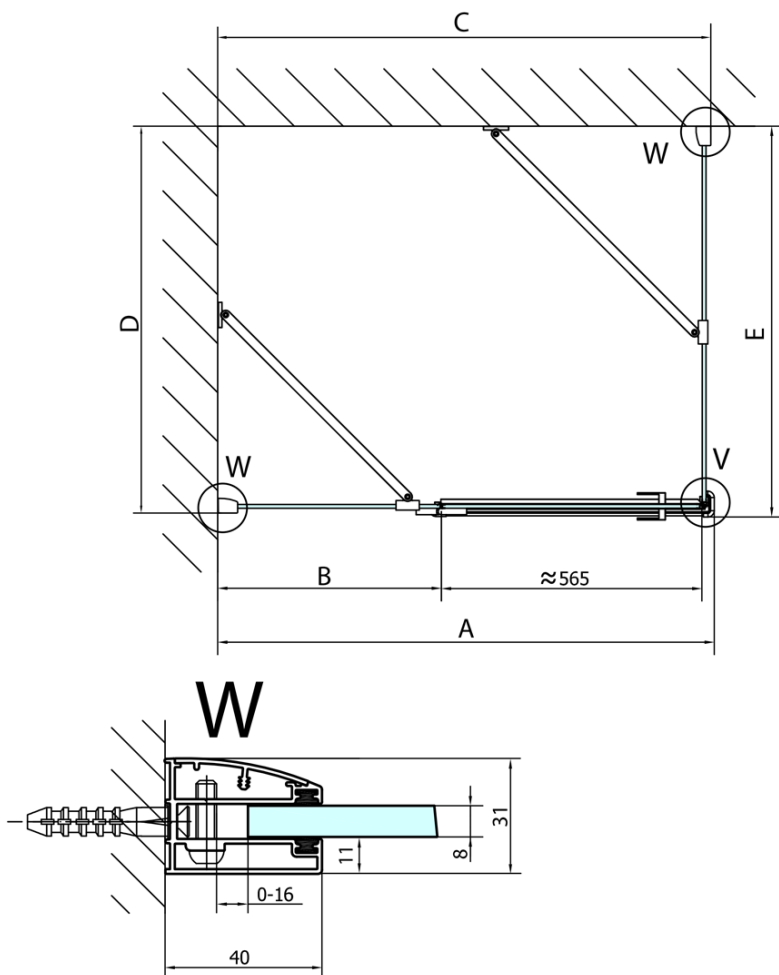

FORTIS obdélníkový sprchový kout 1100x1000 mm, L varianta

Objednací kód: FL1011LFL3510

Základní informace

Značka: Polysan

Série: FORTIS

Rozměry

Šířka: 1100 mm

Výška: 2000 mm

Hloubka: 1000 mm

Parametry

Barva profilu: Chrom - Leštěný hliník

Tvar: Obdélníkové zástěny

Typ otevírání: Otevírací jednokřídlé

Směr otevírání: Levé

Šířka vstupu: 565 mm

Typ výplně: Čiré sklo

Dveře	A (mm)	B (mm)	C (mm)
FL1080	785-801	≈ 200	779-795
FL1090	885-901	≈ 300	879-895
FL1010	985-1001	≈ 400	979-995
FL1011	1085-1101	≈ 500	1079-1095
FL1012	1185-1201	≈ 600	1179-1195
FL1113	1285-1301	≈ 700	1279-1295
FL1114	1385-1401	≈ 800	1379-1395
FL1115	1485-1501	≈ 900	1479-1495

Construction readiness for floor mounting
dimensions x, y = Dimension to the inside of the glass

Dveře	X (mm)	B (mm)
FL1080	768	≈ 200
FL1090	868	≈ 300
FL1010	968	≈ 400
FL1011	1068	≈ 500
FL1012	1168	≈ 600
FL1113	1268	≈ 700
FL1114	1368	≈ 800
FL1115	1468	≈ 900