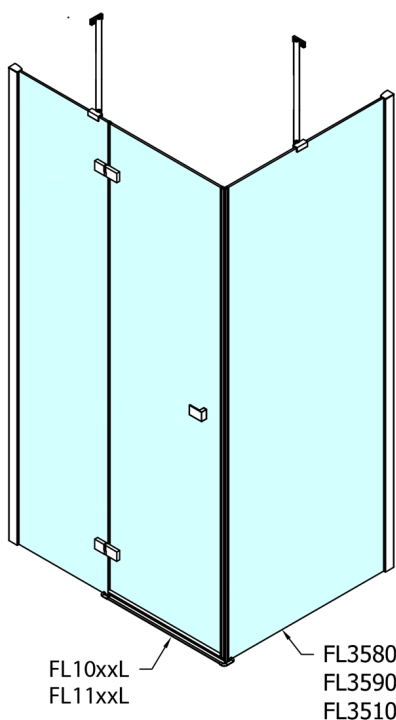

FORTIS obdélníkový sprchový kout 1100x1000 mm, L varianta

Objednací kód: FL1011LFL3510

Rozměry

Šířka: 1100 mm
 Výška: 2000 mm
 Hloubka: 1000 mm

Parametry

Záruka: 2 roky

Technický list

Dveře	A (mm)	B (mm)	C (mm)
FL1080	785-801	≈ 200	779-795
FL1090	885-901	≈ 300	879-895
FL1010	985-1001	≈ 400	979-995
FL1011	1085-1101	≈ 500	1079-1095
FL1012	1185-1201	≈ 600	1179-1195
FL1113	1285-1301	≈ 700	1279-1295
FL1114	1385-1401	≈ 800	1379-1395
FL1115	1485-1501	≈ 900	1479-1495

Boční stěna	E	D
FL3580	785-801	779-795
FL3590	885-901	879-895
FL3510	985-1001	979-995

Stavební připravenost pro montáž na dlažbu
 kóty x,y = Rozměr k vnitřní straně skla

Construction readiness for floor mounting
 dimensions x, y = Dimension to the inside of the glass

Dveře	X (mm)	B (mm)
FL1080	768	≈ 200
FL1090	868	≈ 300
FL1010	968	≈ 400
FL1011	1068	≈ 500
FL1012	1168	≈ 600
FL1113	1268	≈ 700
FL1114	1368	≈ 800
FL1115	1468	≈ 900

Boční stěna	Y
FL3580	768
FL3590	868
FL3510	968
FL3511	1068
FL3512	1168