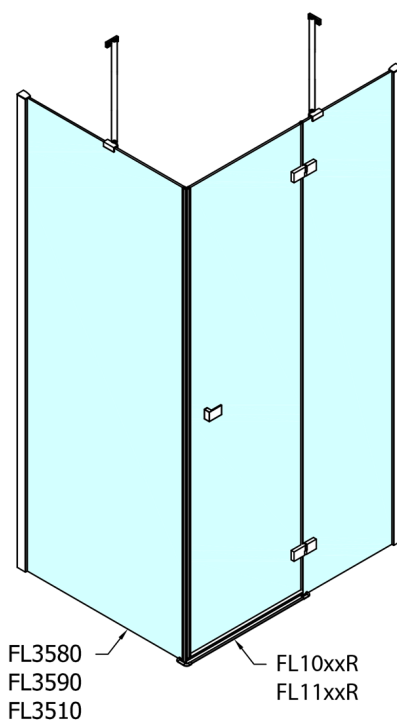

FORTIS obdélníkový sprchový kout 1100x1000 mm, L varianta

Objednací kód: FL1011LFL3510

Rozměry

Šířka: 1100 mm
 Výška: 2000 mm
 Hloubka: 1000 mm

Parametry

Záruka: 2 roky

Technický list

Dveře	A (mm)	B (mm)	C (mm)
FL1080	785-801	≈ 200	779-795
FL1090	885-901	≈ 300	879-895
FL1010	985-1001	≈ 400	979-995
FL1011	1085-1101	≈ 500	1079-1095
FL1012	1185-1201	≈ 600	1179-1195
FL1113	1285-1301	≈ 700	1279-1295
FL1114	1385-1401	≈ 800	1379-1395
FL1115	1485-1501	≈ 900	1479-1495

Boční stěna	E	D
FL3580	785-801	779-795
FL3590	885-901	879-895
FL3510	985-1001	979-995

Stavební připravenost pro montáž na dlažbu
 kóty x,y = Rozměr k vnitřní straně skla

Construction readiness for floor mounting
 dimensions x, y = Dimension to the inside of the glass

Dveře	X (mm)	B (mm)
FL1080	768	≈ 200
FL1090	868	≈ 300
FL1010	968	≈ 400
FL1011	1068	≈ 500
FL1012	1168	≈ 600
FL1113	1268	≈ 700
FL1114	1368	≈ 800
FL1115	1468	≈ 900

Boční stěna	Y
FL3580	768
FL3590	868
FL3510	968
FL3511	1068
FL3512	1168