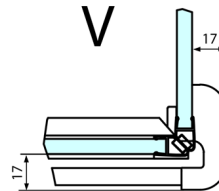

FORTIS obdélníkový sprchový kout 1100x1000 mm, L varianta

Objednací kód: FL1011LFL3510

Rozměry

Šířka: 1100 mm
 Výška: 2000 mm
 Hloubka: 1000 mm

Parametry

Záruka: 2 roky

Technický list

Dveře	A (mm)	B (mm)	C (mm)
FL1080	785-801	≈ 200	779-795
FL1090	885-901	≈ 300	879-895
FL1010	985-1001	≈ 400	979-995
FL1011	1085-1101	≈ 500	1079-1095
FL1012	1185-1201	≈ 600	1179-1195
FL1113	1285-1301	≈ 700	1279-1295
FL1114	1385-1401	≈ 800	1379-1395
FL1115	1485-1501	≈ 900	1479-1495

Boční stěna	E	D
FL3580	785-801	779-795
FL3590	885-901	879-895
FL3510	985-1001	979-995

Stavební připravenost pro montáž na dlažbu
 kóty x,y = Rozměr k vnitřní straně skla

Construction readiness for floor mounting
 dimensions x, y = Dimension to the inside of the glass

Dveře	X (mm)	B (mm)
FL1080	768	≈ 200
FL1090	868	≈ 300
FL1010	968	≈ 400
FL1011	1068	≈ 500
FL1012	1168	≈ 600
FL1113	1268	≈ 700
FL1114	1368	≈ 800
FL1115	1468	≈ 900

Boční stěna	Y
FL3580	768
FL3590	868
FL3510	968
FL3511	1068
FL3512	1168