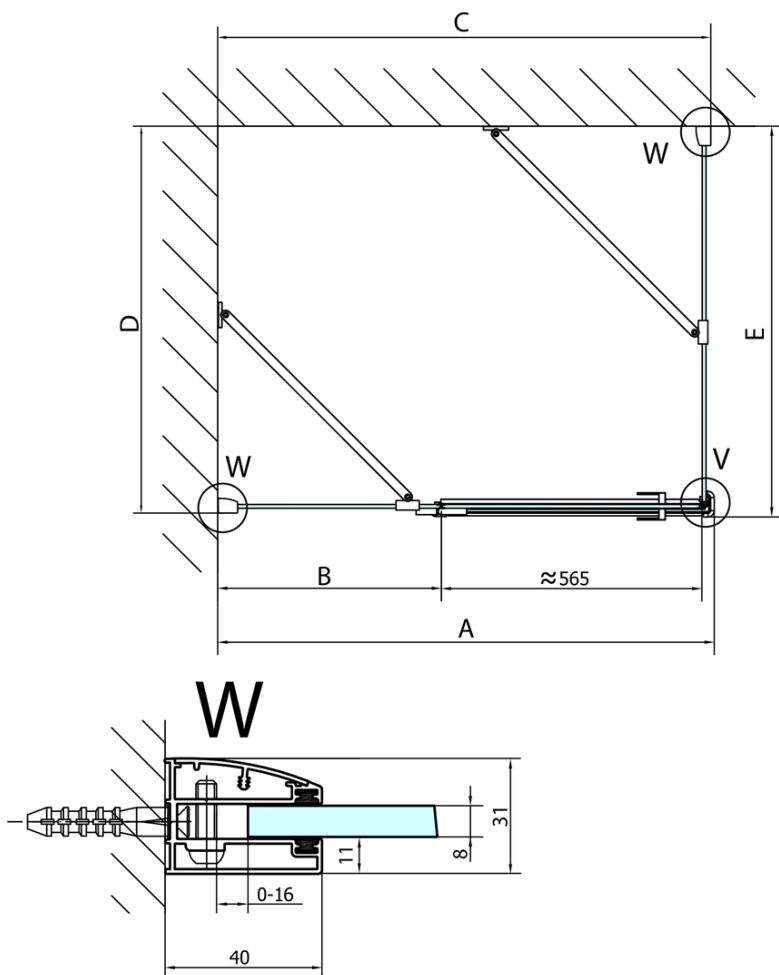

FORTIS obdélníkový sprchový kout 1100x800 mm, L varianta

Objednací kód: FL1011LFL3580

Základní informace

Značka: Polysan

Série: FORTIS

Rozměry

Šířka: 1100 mm

Výška: 2000 mm

Hloubka: 800 mm

Parametry

Barva profilu: Chrom - Leštěný hliník

Tvar: Obdélníkové zástěny

Typ otevírání: Otevírací jednokřídlé

Směr otevírání: Levé

Šířka vstupu: 565 mm

Typ výplně: Čiré sklo

Dveře	A (mm)	B (mm)	C (mm)
FL1080	785-801	≈ 200	779-795
FL1090	885-901	≈ 300	879-895
FL1010	985-1001	≈ 400	979-995
FL1011	1085-1101	≈ 500	1079-1095
FL1012	1185-1201	≈ 600	1179-1195
FL1113	1285-1301	≈ 700	1279-1295
FL1114	1385-1401	≈ 800	1379-1395
FL1115	1485-1501	≈ 900	1479-1495

Construction readiness for floor mounting
dimensions x, y = Dimension to the inside of the glass

Dveře	X (mm)	B (mm)
FL1080	768	≈ 200
FL1090	868	≈ 300
FL1010	968	≈ 400
FL1011	1068	≈ 500
FL1012	1168	≈ 600
FL1113	1268	≈ 700
FL1114	1368	≈ 800
FL1115	1468	≈ 900