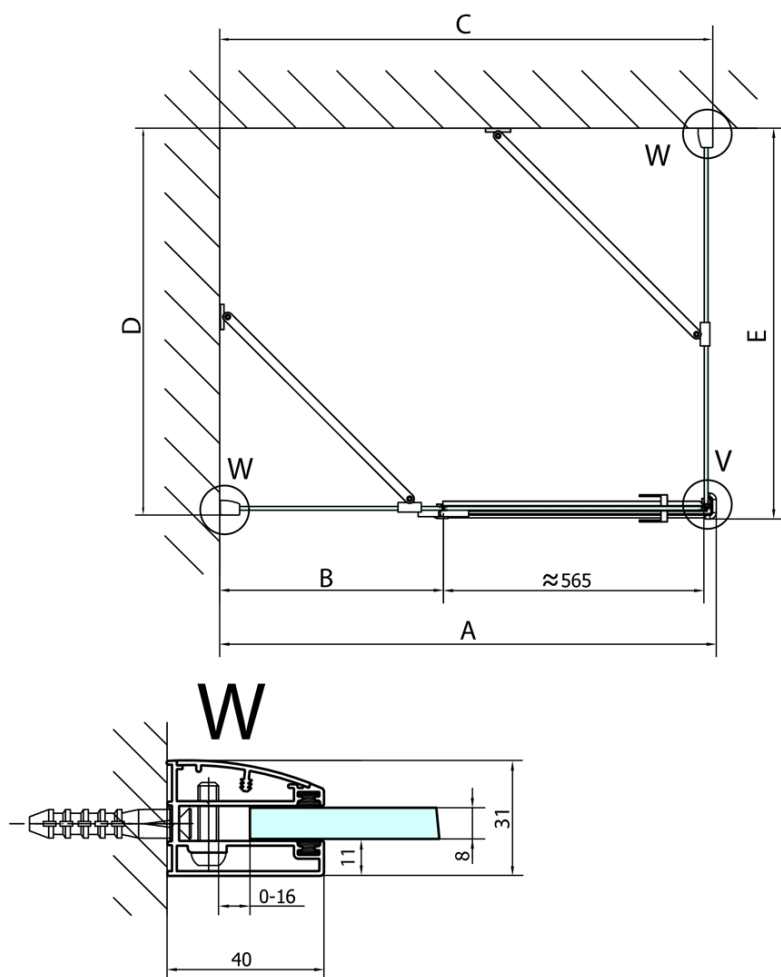

FORTIS obdélníkový sprchový kout 1100x800 mm, L varianta

Objednací kód: FL1011LFL3580

Základní informace

Značka: Polysan
Série: FORTIS

Rozměry

Šířka: 1100 mm
Výška: 2000 mm
Hloubka: 800 mm

Parametry

Barva profilu: Chrom - Leštěný hliník
Tvar: Obdélníkové zástěny
Typ otevírání: Otevírací jednokřídlé
Směr otevírání: Levé
Šířka vstupu: 565 mm
Typ výplně: Čiré sklo
Úprava skla: Antidrop
Tloušťka skla: 8 mm
Vlastnosti: Bezrámové provedení
Hmotnost / ks: 84.0 kg
Balení: 2 ks
Záruka: 2 roky

Technický list

**FORTIS obdélníkový sprchový kout 1100x800 mm, L
varianta**

Dveře	A (mm)	B (mm)	C (mm)
FL1080	785-801	≈ 200	779-795
FL1090	885-901	≈ 300	879-895
FL1010	985-1001	≈ 400	979-995
FL1011	1085-1101	≈ 500	1079-1095
FL1012	1185-1201	≈ 600	1179-1195
FL1113	1285-1301	≈ 700	1279-1295
FL1114	1385-1401	≈ 800	1379-1395
FL1115	1485-1501	≈ 900	1479-1495

Boční stěna	E	D
FL3580	785-801	779-795
FL3590	885-901	879-895
FL3510	985-1001	979-995

**FORTIS obdélníkový sprchový kout 1100x800 mm, L
varianta**

Stavební připravenost pro montáž na dlažbu
kóty x, y = Rozměr k vnitřní straně skla

Construction readiness for floor mounting
dimensions x, y = Dimension to the inside of the glass

Dveře	X (mm)	B (mm)
FL1080	768	≈ 200
FL1090	868	≈ 300
FL1010	968	≈ 400
FL1011	1068	≈ 500
FL1012	1168	≈ 600
FL1113	1268	≈ 700
FL1114	1368	≈ 800
FL1115	1468	≈ 900