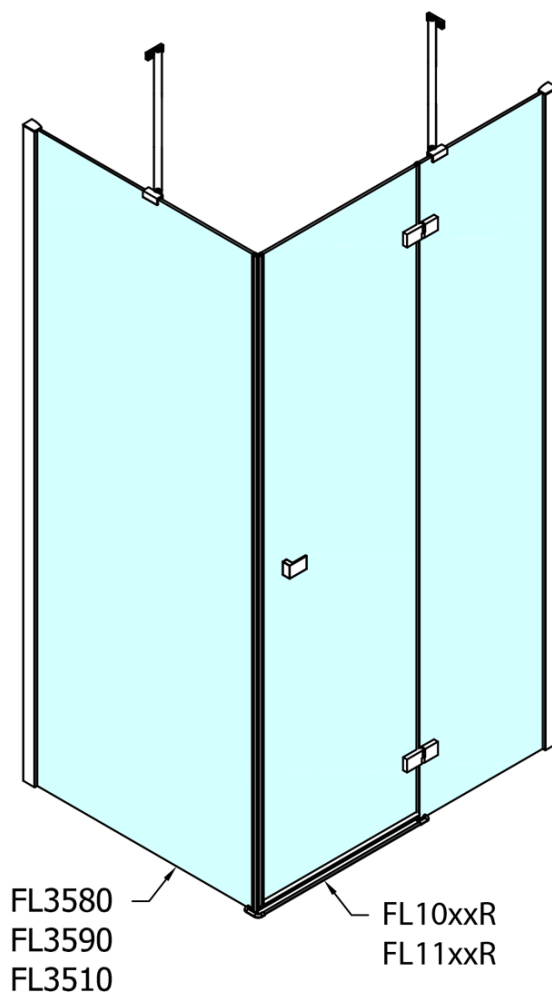

FORTIS obdélníkový sprchový kout 1100x800 mm, L varianta

Objednací kód: FL1011LFL3580

Základní informace

Značka: Polysan
Série: FORTIS

Rozměry

Šířka: 1100 mm
Výška: 2000 mm
Hloubka: 800 mm

Parametry

Barva profilu: Chrom - Leštěný hliník
Tvar: Obdélníkové zástěny
Typ otevírání: Otevírací jednokřídlé
Směr otevírání: Levé
Šířka vstupu: 565 mm
Typ výplně: Čiré sklo
Úprava skla: Antidrop
Tloušťka skla: 8 mm
Vlastnosti: Bezrámové provedení
Hmotnost / ks: 84.0 kg
Balení: 2 ks
Záruka: 2 roky

Technický list

**FORTIS obdélníkový sprchový kout 1100x800 mm, L
varianta**

Dveře	A (mm)	B (mm)	C (mm)
FL1080	785-801	≈ 200	779-795
FL1090	885-901	≈ 300	879-895
FL1010	985-1001	≈ 400	979-995
FL1011	1085-1101	≈ 500	1079-1095
FL1012	1185-1201	≈ 600	1179-1195
FL1113	1285-1301	≈ 700	1279-1295
FL1114	1385-1401	≈ 800	1379-1395
FL1115	1485-1501	≈ 900	1479-1495

Boční stěna	E	D
FL3580	785-801	779-795
FL3590	885-901	879-895
FL3510	985-1001	979-995

**FORTIS obdélníkový sprchový kout 1100x800 mm, L
varianta**

Stavební připravenost pro montáž na dlažbu
kóty x, y = Rozměr k vnitřní straně skla

Construction readiness for floor mounting
dimensions x, y = Dimension to the inside of the glass

Dveře	X (mm)	B (mm)
FL1080	768	≈ 200
FL1090	868	≈ 300
FL1010	968	≈ 400
FL1011	1068	≈ 500
FL1012	1168	≈ 600
FL1113	1268	≈ 700
FL1114	1368	≈ 800
FL1115	1468	≈ 900