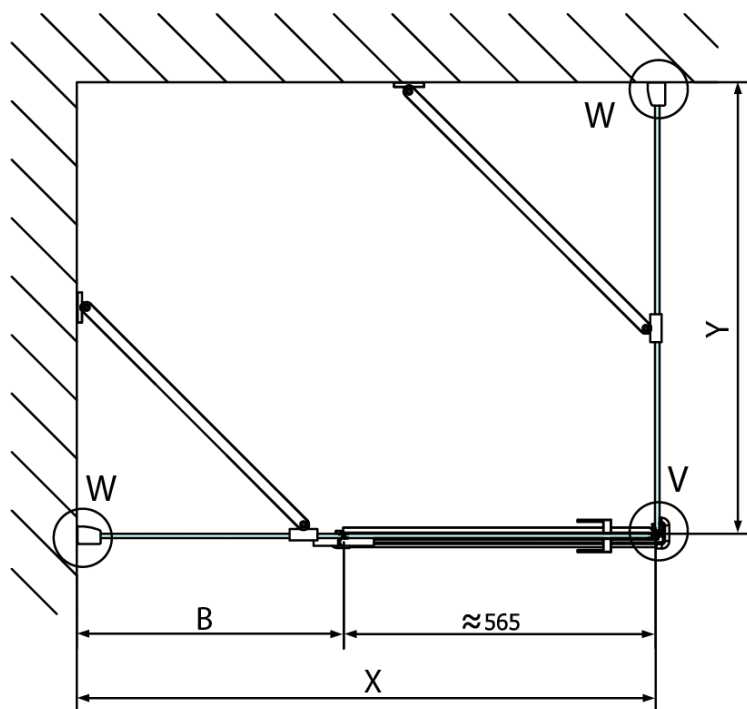

FORTIS obdélníkový sprchový kout 1100x800 mm, L varianta

Objednací kód: FL1011LFL3580

Základní informace

Značka: Polysan
Série: FORTIS

Rozměry

Šířka: 1100 mm
Výška: 2000 mm
Hloubka: 800 mm

Parametry

Barva profilu: Chrom - Leštěný hliník
Tvar: Obdélníkové zástěny
Typ otevírání: Otevírací jednokřídlé
Směr otevírání: Levé
Šířka vstupu: 565 mm
Typ výplně: Čiré sklo
Úprava skla: Antidrop
Tloušťka skla: 8 mm
Vlastnosti: Bezrámové provedení
Hmotnost / ks: 84.0 kg
Balení: 2 ks
Záruka: 2 roky

Technický list

**FORTIS obdélníkový sprchový kout 1100x800 mm, L
varianta**

Dveře	A (mm)	B (mm)	C (mm)
FL1080	785-801	≈ 200	779-795
FL1090	885-901	≈ 300	879-895
FL1010	985-1001	≈ 400	979-995
FL1011	1085-1101	≈ 500	1079-1095
FL1012	1185-1201	≈ 600	1179-1195
FL1113	1285-1301	≈ 700	1279-1295
FL1114	1385-1401	≈ 800	1379-1395
FL1115	1485-1501	≈ 900	1479-1495

Boční stěna	E	D
FL3580	785-801	779-795
FL3590	885-901	879-895
FL3510	985-1001	979-995

**FORTIS obdélníkový sprchový kout 1100x800 mm, L
varianta**

Stavební připravenost pro montáž na dlažbu
kóty x, y = Rozměr k vnitřní straně skla

Construction readiness for floor mounting
dimensions x, y = Dimension to the inside of the glass

Dveře	X (mm)	B (mm)
FL1080	768	≈ 200
FL1090	868	≈ 300
FL1010	968	≈ 400
FL1011	1068	≈ 500
FL1012	1168	≈ 600
FL1113	1268	≈ 700
FL1114	1368	≈ 800
FL1115	1468	≈ 900