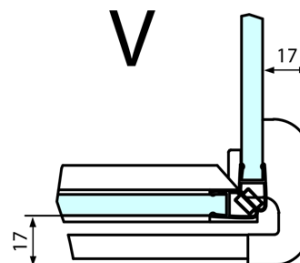

Technický list

**FORTIS obdélníkový sprchový kout 1100x800 mm, L
varianta**

Dveře	A (mm)	B (mm)	C (mm)
FL1080	785-801	≈ 200	779-795
FL1090	885-901	≈ 300	879-895
FL1010	985-1001	≈ 400	979-995
FL1011	1085-1101	≈ 500	1079-1095
FL1012	1185-1201	≈ 600	1179-1195
FL1113	1285-1301	≈ 700	1279-1295
FL1114	1385-1401	≈ 800	1379-1395
FL1115	1485-1501	≈ 900	1479-1495

Boční stěna	E	D
FL3580	785-801	779-795
FL3590	885-901	879-895
FL3510	985-1001	979-995

**FORTIS obdélníkový sprchový kout 1100x800 mm, L
varianta**

Stavební připravenost pro montáž na dlažbu
kóty x, y = Rozměr k vnitřní straně skla

Construction readiness for floor mounting
dimensions x, y = Dimension to the inside of the glass

Dveře	X (mm)	B (mm)
FL1080	768	≈ 200
FL1090	868	≈ 300
FL1010	968	≈ 400
FL1011	1068	≈ 500
FL1012	1168	≈ 600
FL1113	1268	≈ 700
FL1114	1368	≈ 800
FL1115	1468	≈ 900