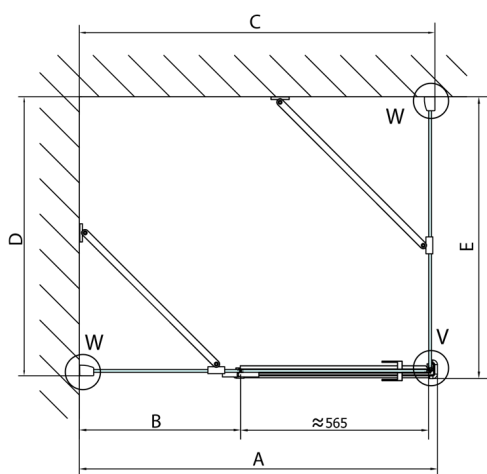

FORTIS obdélníkový sprchový kout 1000x800 mm, R varianta

Objednací kód: FL1010RFL3580

Rozměry

Šířka: 1000 mm
 Výška: 2000 mm
 Hloubka: 800 mm

Parametry

Záruka: 2 roky

Technický list

Dveře	A (mm)	B (mm)	C (mm)
FL1080	785-801	≈ 200	779-795
FL1090	885-901	≈ 300	879-895
FL1010	985-1001	≈ 400	979-995
FL1011	1085-1101	≈ 500	1079-1095
FL1012	1185-1201	≈ 600	1179-1195
FL1113	1285-1301	≈ 700	1279-1295
FL1114	1385-1401	≈ 800	1379-1395
FL1115	1485-1501	≈ 900	1479-1495

Boční stěna	E	D
FL3580	785-801	779-795
FL3590	885-901	879-895
FL3510	985-1001	979-995

Stavební připravenost pro montáž na dlažbu
 kóty x,y = Rozměr k vnitřní straně skla

Construction readiness for floor mounting
 dimensions x, y = Dimension to the inside of the glass

Dveře	X (mm)	B (mm)
FL1080	768	≈ 200
FL1090	868	≈ 300
FL1010	968	≈ 400
FL1011	1068	≈ 500
FL1012	1168	≈ 600
FL1113	1268	≈ 700
FL1114	1368	≈ 800
FL1115	1468	≈ 900

Boční stěna	Y
FL3580	768
FL3590	868
FL3510	968
FL3511	1068
FL3512	1168