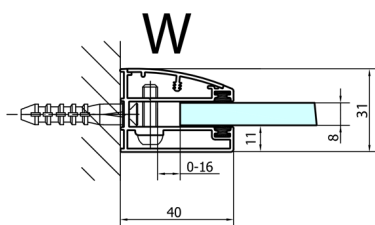

FORTIS obdélníkový sprchový kout 1000x800 mm, R varianta

Objednací kód: FL1010RFL3580

Rozměry

Šířka: 1000 mm
 Výška: 2000 mm
 Hloubka: 800 mm

Parametry

Záruka: 2 roky

Technický list

Dveře	A (mm)	B (mm)	C (mm)
FL1080	785-801	≈ 200	779-795
FL1090	885-901	≈ 300	879-895
FL1010	985-1001	≈ 400	979-995
FL1011	1085-1101	≈ 500	1079-1095
FL1012	1185-1201	≈ 600	1179-1195
FL1113	1285-1301	≈ 700	1279-1295
FL1114	1385-1401	≈ 800	1379-1395
FL1115	1485-1501	≈ 900	1479-1495

Boční stěna	E	D
FL3580	785-801	779-795
FL3590	885-901	879-895
FL3510	985-1001	979-995

Stavební připravenost pro montáž na dlažbu
 kóty x,y = Rozměr k vnitřní straně skla

Construction readiness for floor mounting
 dimensions x, y = Dimension to the inside of the glass

Dveře	X (mm)	B (mm)
FL1080	768	≈ 200
FL1090	868	≈ 300
FL1010	968	≈ 400
FL1011	1068	≈ 500
FL1012	1168	≈ 600
FL1113	1268	≈ 700
FL1114	1368	≈ 800
FL1115	1468	≈ 900

Boční stěna	Y
FL3580	768
FL3590	868
FL3510	968
FL3511	1068
FL3512	1168