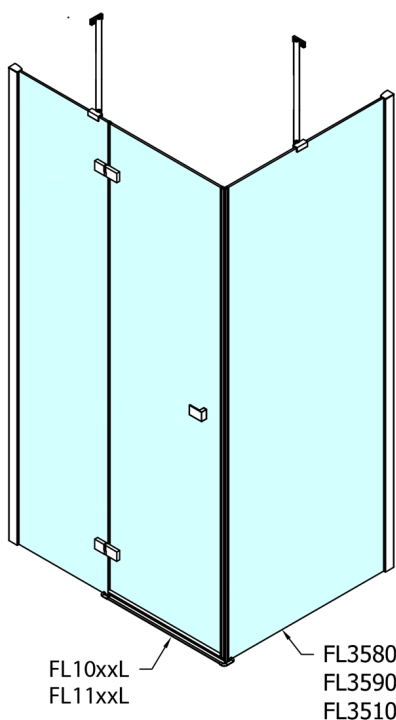

FORTIS obdélníkový sprchový kout 1000x800 mm, R varianta

Objednací kód: FL1010RFL3580

Rozměry

Šířka: 1000 mm
 Výška: 2000 mm
 Hloubka: 800 mm

Parametry

Záruka: 2 roky

Technický list

Dveře	A (mm)	B (mm)	C (mm)
FL1080	785-801	≈ 200	779-795
FL1090	885-901	≈ 300	879-895
FL1010	985-1001	≈ 400	979-995
FL1011	1085-1101	≈ 500	1079-1095
FL1012	1185-1201	≈ 600	1179-1195
FL1113	1285-1301	≈ 700	1279-1295
FL1114	1385-1401	≈ 800	1379-1395
FL1115	1485-1501	≈ 900	1479-1495

Boční stěna	E	D
FL3580	785-801	779-795
FL3590	885-901	879-895
FL3510	985-1001	979-995

Stavební připravenost pro montáž na dlažbu
 kóty x,y = Rozměr k vnitřní straně skla

Construction readiness for floor mounting
 dimensions x, y = Dimension to the inside of the glass

Dveře	X (mm)	B (mm)
FL1080	768	≈ 200
FL1090	868	≈ 300
FL1010	968	≈ 400
FL1011	1068	≈ 500
FL1012	1168	≈ 600
FL1113	1268	≈ 700
FL1114	1368	≈ 800
FL1115	1468	≈ 900

Boční stěna	Y
FL3580	768
FL3590	868
FL3510	968
FL3511	1068
FL3512	1168