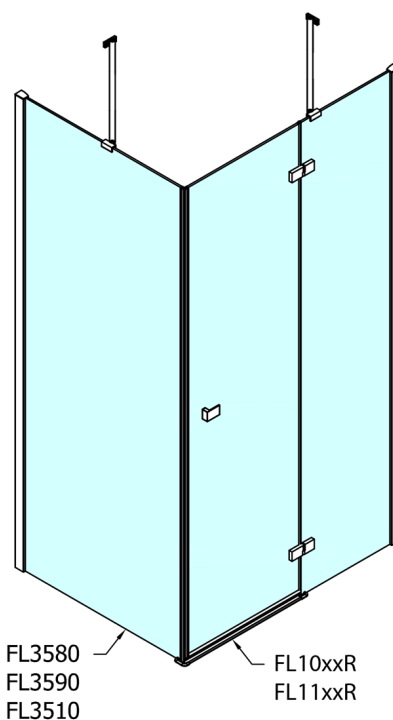

FORTIS obdélníkový sprchový kout 1000x800 mm, R varianta

Objednací kód: FL1010RFL3580

Rozměry

Šířka: 1000 mm
 Výška: 2000 mm
 Hloubka: 800 mm

Parametry

Záruka: 2 roky

Technický list

Dveře	A (mm)	B (mm)	C (mm)
FL1080	785-801	≈ 200	779-795
FL1090	885-901	≈ 300	879-895
FL1010	985-1001	≈ 400	979-995
FL1011	1085-1101	≈ 500	1079-1095
FL1012	1185-1201	≈ 600	1179-1195
FL1113	1285-1301	≈ 700	1279-1295
FL1114	1385-1401	≈ 800	1379-1395
FL1115	1485-1501	≈ 900	1479-1495

Boční stěna	E	D
FL3580	785-801	779-795
FL3590	885-901	879-895
FL3510	985-1001	979-995

Stavební připravenost pro montáž na dlažbu
 kóty x,y = Rozměr k vnitřní straně skla

Construction readiness for floor mounting
 dimensions x, y = Dimension to the inside of the glass

Dveře	X (mm)	B (mm)
FL1080	768	≈ 200
FL1090	868	≈ 300
FL1010	968	≈ 400
FL1011	1068	≈ 500
FL1012	1168	≈ 600
FL1113	1268	≈ 700
FL1114	1368	≈ 800
FL1115	1468	≈ 900

Boční stěna	Y
FL3580	768
FL3590	868
FL3510	968
FL3511	1068
FL3512	1168