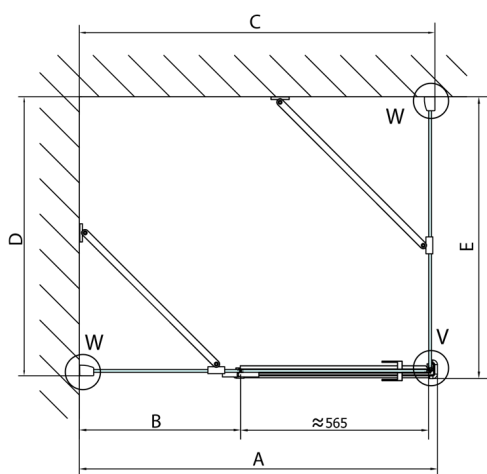

FORTIS obdélníkový sprchový kout 900x800 mm, R varianta

Objednací kód: FL1090RFL3580

Rozměry

Šířka: 900 mm
 Výška: 2000 mm
 Hloubka: 800 mm

Parametry

Záruka: 2 roky

Technický list

Dveře	A (mm)	B (mm)	C (mm)
FL1080	785-801	≈ 200	779-795
FL1090	885-901	≈ 300	879-895
FL1010	985-1001	≈ 400	979-995
FL1011	1085-1101	≈ 500	1079-1095
FL1012	1185-1201	≈ 600	1179-1195
FL1113	1285-1301	≈ 700	1279-1295
FL1114	1385-1401	≈ 800	1379-1395
FL1115	1485-1501	≈ 900	1479-1495

Boční stěna	E	D
FL3580	785-801	779-795
FL3590	885-901	879-895
FL3510	985-1001	979-995

Stavební připravenost pro montáž na dlažbu
 kóty x,y = Rozměr k vnitřní straně skla

Construction readiness for floor mounting
 dimensions x, y = Dimension to the inside of the glass

Dveře	X (mm)	B (mm)
FL1080	768	≈ 200
FL1090	868	≈ 300
FL1010	968	≈ 400
FL1011	1068	≈ 500
FL1012	1168	≈ 600
FL1113	1268	≈ 700
FL1114	1368	≈ 800
FL1115	1468	≈ 900

Boční stěna	Y
FL3580	768
FL3590	868
FL3510	968
FL3511	1068
FL3512	1168