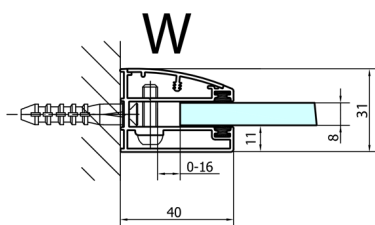

FORTIS obdélníkový sprchový kout 900x800 mm, R varianta

Objednací kód: FL1090RFL3580

Rozměry

Šířka: 900 mm
 Výška: 2000 mm
 Hloubka: 800 mm

Parametry

Záruka: 2 roky

Technický list

Dveře	A (mm)	B (mm)	C (mm)
FL1080	785-801	≈ 200	779-795
FL1090	885-901	≈ 300	879-895
FL1010	985-1001	≈ 400	979-995
FL1011	1085-1101	≈ 500	1079-1095
FL1012	1185-1201	≈ 600	1179-1195
FL1113	1285-1301	≈ 700	1279-1295
FL1114	1385-1401	≈ 800	1379-1395
FL1115	1485-1501	≈ 900	1479-1495

Boční stěna	E	D
FL3580	785-801	779-795
FL3590	885-901	879-895
FL3510	985-1001	979-995

Stavební připravenost pro montáž na dlažbu
 kóty x,y = Rozměr k vnitřní straně skla

Construction readiness for floor mounting
 dimensions x, y = Dimension to the inside of the glass

Dveře	X (mm)	B (mm)
FL1080	768	≈ 200
FL1090	868	≈ 300
FL1010	968	≈ 400
FL1011	1068	≈ 500
FL1012	1168	≈ 600
FL1113	1268	≈ 700
FL1114	1368	≈ 800
FL1115	1468	≈ 900

Boční stěna	Y
FL3580	768
FL3590	868
FL3510	968
FL3511	1068
FL3512	1168