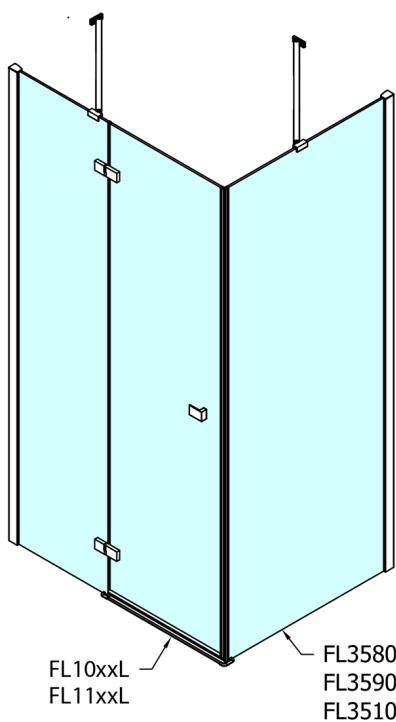

FORTIS obdélníkový sprchový kout 900x800 mm, R varianta

Objednací kód: FL1090RFL3580

Rozměry

Šířka: 900 mm
 Výška: 2000 mm
 Hloubka: 800 mm

Parametry

Záruka: 2 roky

Technický list

Dveře	A (mm)	B (mm)	C (mm)
FL1080	785-801	≈ 200	779-795
FL1090	885-901	≈ 300	879-895
FL1010	985-1001	≈ 400	979-995
FL1011	1085-1101	≈ 500	1079-1095
FL1012	1185-1201	≈ 600	1179-1195
FL1113	1285-1301	≈ 700	1279-1295
FL1114	1385-1401	≈ 800	1379-1395
FL1115	1485-1501	≈ 900	1479-1495

Boční stěna	E	D
FL3580	785-801	779-795
FL3590	885-901	879-895
FL3510	985-1001	979-995

Stavební připravenost pro montáž na dlažbu
 kóty x,y = Rozměr k vnitřní straně skla

Construction readiness for floor mounting
 dimensions x, y = Dimension to the inside of the glass

Dveře	X (mm)	B (mm)
FL1080	768	≈ 200
FL1090	868	≈ 300
FL1010	968	≈ 400
FL1011	1068	≈ 500
FL1012	1168	≈ 600
FL1113	1268	≈ 700
FL1114	1368	≈ 800
FL1115	1468	≈ 900

Boční stěna	Y
FL3580	768
FL3590	868
FL3510	968
FL3511	1068
FL3512	1168