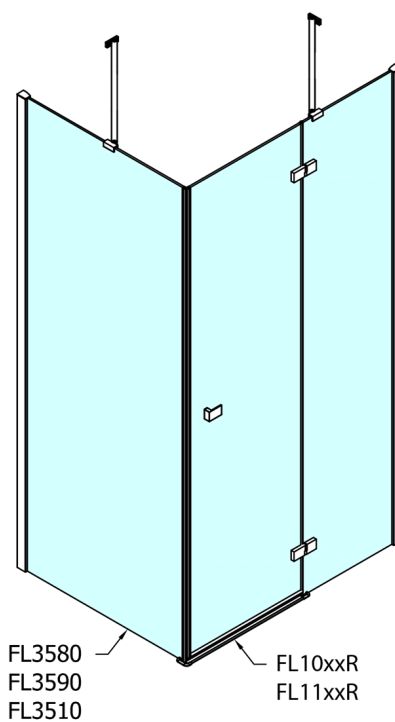

FORTIS obdélníkový sprchový kout 900x800 mm, R varianta

Objednací kód: FL1090RFL3580

Rozměry

Šířka: 900 mm
 Výška: 2000 mm
 Hloubka: 800 mm

Parametry

Záruka: 2 roky

Technický list

Dveře	A (mm)	B (mm)	C (mm)
FL1080	785-801	≈ 200	779-795
FL1090	885-901	≈ 300	879-895
FL1010	985-1001	≈ 400	979-995
FL1011	1085-1101	≈ 500	1079-1095
FL1012	1185-1201	≈ 600	1179-1195
FL1113	1285-1301	≈ 700	1279-1295
FL1114	1385-1401	≈ 800	1379-1395
FL1115	1485-1501	≈ 900	1479-1495

Boční stěna	E	D
FL3580	785-801	779-795
FL3590	885-901	879-895
FL3510	985-1001	979-995

Stavební připravenost pro montáž na dlažbu
 kóty x,y = Rozměr k vnitřní straně skla

Construction readiness for floor mounting
 dimensions x, y = Dimension to the inside of the glass

Dveře	X (mm)	B (mm)
FL1080	768	≈ 200
FL1090	868	≈ 300
FL1010	968	≈ 400
FL1011	1068	≈ 500
FL1012	1168	≈ 600
FL1113	1268	≈ 700
FL1114	1368	≈ 800
FL1115	1468	≈ 900

Boční stěna	Y
FL3580	768
FL3590	868
FL3510	968
FL3511	1068
FL3512	1168