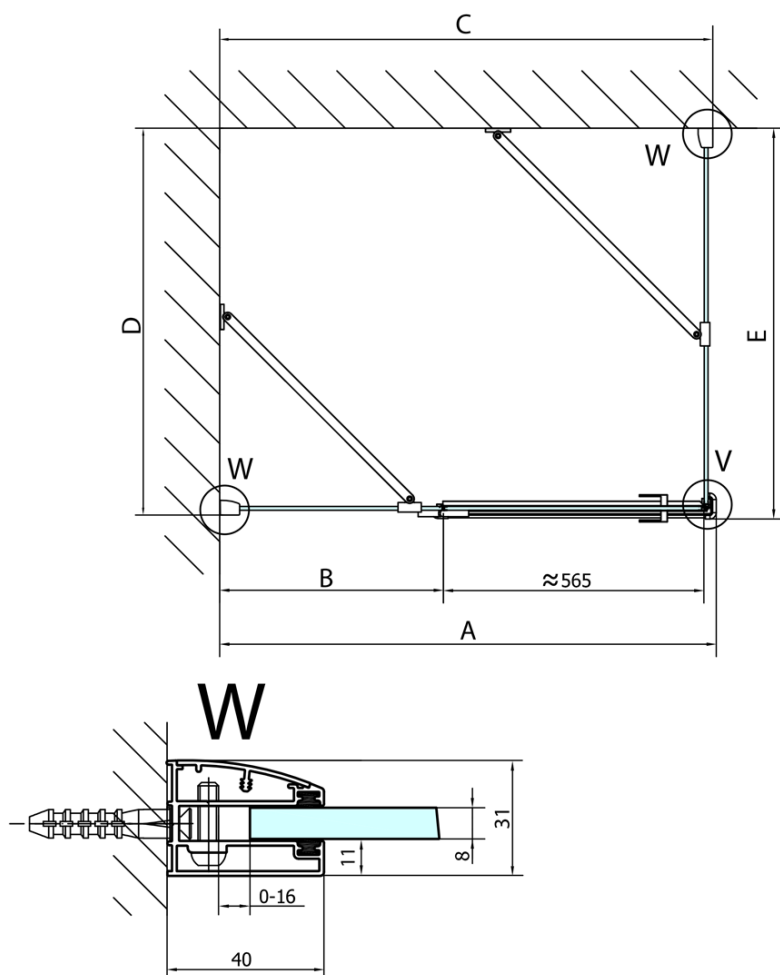

FORTIS obdélníkový sprchový kout 900x1000 mm, L varianta

Objednací kód: FL1090LFL3510

Základní informace

Značka: Polysan

Série: FORTIS

Rozměry

Šířka: 900 mm

Výška: 2000 mm

Hloubka: 1000 mm

Parametry

Barva profilu: Chrom - Leštěný hliník

Tvar: Obdélníkové zástěny

Typ otevírání: Otevírací jednokřídlé

Směr otevírání: Levé

Šířka vstupu: 565 mm

Typ výplně: Čiré sklo

Dveře	A (mm)	B (mm)	C (mm)
FL1080	785-801	≈ 200	779-795
FL1090	885-901	≈ 300	879-895
FL1010	985-1001	≈ 400	979-995
FL1011	1085-1101	≈ 500	1079-1095
FL1012	1185-1201	≈ 600	1179-1195
FL1113	1285-1301	≈ 700	1279-1295
FL1114	1385-1401	≈ 800	1379-1395
FL1115	1485-1501	≈ 900	1479-1495

Construction readiness for floor mounting
dimensions x, y = Dimension to the inside of the glass

Dveře	X (mm)	B (mm)
FL1080	768	≈ 200
FL1090	868	≈ 300
FL1010	968	≈ 400
FL1011	1068	≈ 500
FL1012	1168	≈ 600
FL1113	1268	≈ 700
FL1114	1368	≈ 800
FL1115	1468	≈ 900