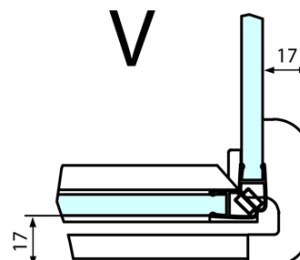

**FORTIS obdélníkový sprchový kout 900x1000 mm, L
varianta**

Dveře	A (mm)	B (mm)	C (mm)
FL1080	785-801	≈ 200	779-795
FL1090	885-901	≈ 300	879-895
FL1010	985-1001	≈ 400	979-995
FL1011	1085-1101	≈ 500	1079-1095
FL1012	1185-1201	≈ 600	1179-1195
FL1113	1285-1301	≈ 700	1279-1295
FL1114	1385-1401	≈ 800	1379-1395
FL1115	1485-1501	≈ 900	1479-1495

Boční stěna	E	D
FL3580	785-801	779-795
FL3590	885-901	879-895
FL3510	985-1001	979-995