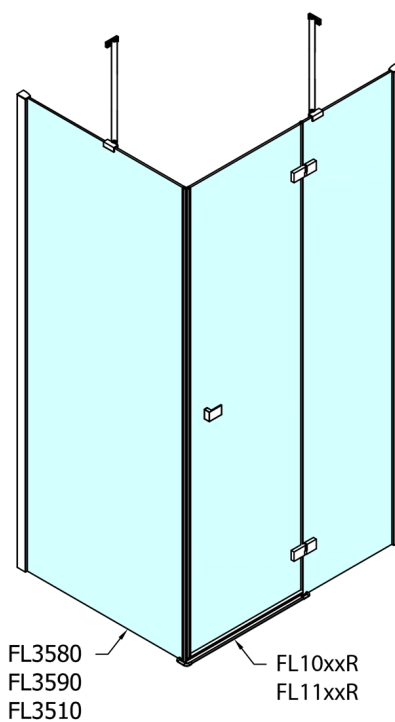

FORTIS obdélníkový sprchový kout 900x800 mm, L varianta

Objednací kód: FL1090LFL3580

Rozměry

Šířka: 900 mm
 Výška: 2000 mm
 Hloubka: 800 mm

Parametry

Záruka: 2 roky

Technický list

Dveře	A (mm)	B (mm)	C (mm)
FL1080	785-801	≈ 200	779-795
FL1090	885-901	≈ 300	879-895
FL1010	985-1001	≈ 400	979-995
FL1011	1085-1101	≈ 500	1079-1095
FL1012	1185-1201	≈ 600	1179-1195
FL1113	1285-1301	≈ 700	1279-1295
FL1114	1385-1401	≈ 800	1379-1395
FL1115	1485-1501	≈ 900	1479-1495

Boční stěna	E	D
FL3580	785-801	779-795
FL3590	885-901	879-895
FL3510	985-1001	979-995

Stavební připravenost pro montáž na dlažbu
 kóty x,y = Rozměr k vnitřní straně skla

Construction readiness for floor mounting
 dimensions x, y = Dimension to the inside of the glass

Dveře	X (mm)	B (mm)
FL1080	768	≈ 200
FL1090	868	≈ 300
FL1010	968	≈ 400
FL1011	1068	≈ 500
FL1012	1168	≈ 600
FL1113	1268	≈ 700
FL1114	1368	≈ 800
FL1115	1468	≈ 900

Boční stěna	Y
FL3580	768
FL3590	868
FL3510	968
FL3511	1068
FL3512	1168