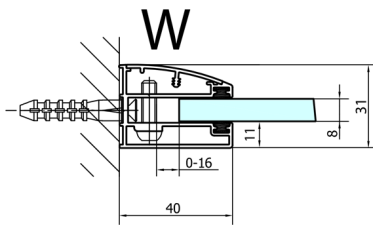

FORTIS obdélníkový sprchový kout 900x800 mm, L varianta

Objednací kód: FL1090LFL3580

Rozměry

Šířka: 900 mm
 Výška: 2000 mm
 Hloubka: 800 mm

Parametry

Záruka: 2 roky

Technický list

Dveře	A (mm)	B (mm)	C (mm)
FL1080	785-801	≈ 200	779-795
FL1090	885-901	≈ 300	879-895
FL1010	985-1001	≈ 400	979-995
FL1011	1085-1101	≈ 500	1079-1095
FL1012	1185-1201	≈ 600	1179-1195
FL1113	1285-1301	≈ 700	1279-1295
FL1114	1385-1401	≈ 800	1379-1395
FL1115	1485-1501	≈ 900	1479-1495

Boční stěna	E	D
FL3580	785-801	779-795
FL3590	885-901	879-895
FL3510	985-1001	979-995

Stavební připravenost pro montáž na dlažbu
 kóty x,y = Rozměr k vnitřní straně skla

Construction readiness for floor mounting
 dimensions x, y = Dimension to the inside of the glass

Dveře	X (mm)	B (mm)
FL1080	768	≈ 200
FL1090	868	≈ 300
FL1010	968	≈ 400
FL1011	1068	≈ 500
FL1012	1168	≈ 600
FL1113	1268	≈ 700
FL1114	1368	≈ 800
FL1115	1468	≈ 900

Boční stěna	Y
FL3580	768
FL3590	868
FL3510	968
FL3511	1068
FL3512	1168