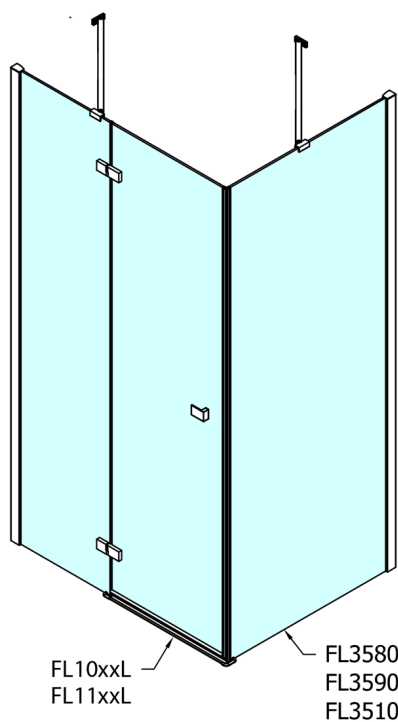

FORTIS obdélníkový sprchový kout 900x800 mm, L varianta

Objednací kód: FL1090LFL3580

Rozměry

Šířka: 900 mm
 Výška: 2000 mm
 Hloubka: 800 mm

Parametry

Záruka: 2 roky

Technický list

Dveře	A (mm)	B (mm)	C (mm)
FL1080	785-801	≈ 200	779-795
FL1090	885-901	≈ 300	879-895
FL1010	985-1001	≈ 400	979-995
FL1011	1085-1101	≈ 500	1079-1095
FL1012	1185-1201	≈ 600	1179-1195
FL1113	1285-1301	≈ 700	1279-1295
FL1114	1385-1401	≈ 800	1379-1395
FL1115	1485-1501	≈ 900	1479-1495

Boční stěna	E	D
FL3580	785-801	779-795
FL3590	885-901	879-895
FL3510	985-1001	979-995

Stavební připravenost pro montáž na dlažbu
 kóty x,y = Rozměr k vnitřní straně skla

Construction readiness for floor mounting
 dimensions x, y = Dimension to the inside of the glass

Dveře	X (mm)	B (mm)
FL1080	768	≈ 200
FL1090	868	≈ 300
FL1010	968	≈ 400
FL1011	1068	≈ 500
FL1012	1168	≈ 600
FL1113	1268	≈ 700
FL1114	1368	≈ 800
FL1115	1468	≈ 900

Boční stěna	Y
FL3580	768
FL3590	868
FL3510	968
FL3511	1068
FL3512	1168