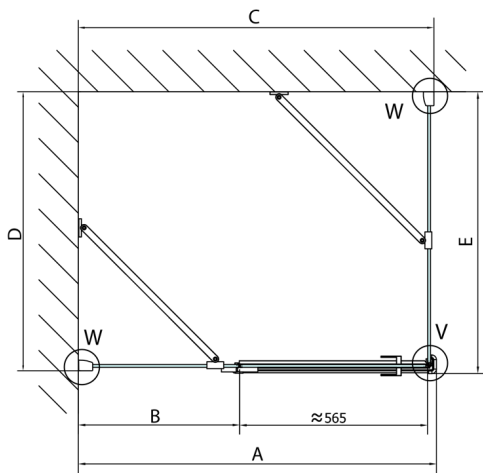

FORTIS obdélníkový sprchový kout 900x800 mm, L varianta

Objednací kód: FL1090LFL3580

Rozměry

Šířka: 900 mm
 Výška: 2000 mm
 Hloubka: 800 mm

Parametry

Záruka: 2 roky

Technický list

Dveře	A (mm)	B (mm)	C (mm)
FL1080	785-801	≈ 200	779-795
FL1090	885-901	≈ 300	879-895
FL1010	985-1001	≈ 400	979-995
FL1011	1085-1101	≈ 500	1079-1095
FL1012	1185-1201	≈ 600	1179-1195
FL1113	1285-1301	≈ 700	1279-1295
FL1114	1385-1401	≈ 800	1379-1395
FL1115	1485-1501	≈ 900	1479-1495

Boční stěna	E	D
FL3580	785-801	779-795
FL3590	885-901	879-895
FL3510	985-1001	979-995

Stavební připravenost pro montáž na dlažbu
 kóty x,y = Rozměr k vnitřní straně skla

Construction readiness for floor mounting
 dimensions x, y = Dimension to the inside of the glass

Dveře	X (mm)	B (mm)
FL1080	768	≈ 200
FL1090	868	≈ 300
FL1010	968	≈ 400
FL1011	1068	≈ 500
FL1012	1168	≈ 600
FL1113	1268	≈ 700
FL1114	1368	≈ 800
FL1115	1468	≈ 900

Boční stěna	Y
FL3580	768
FL3590	868
FL3510	968
FL3511	1068
FL3512	1168