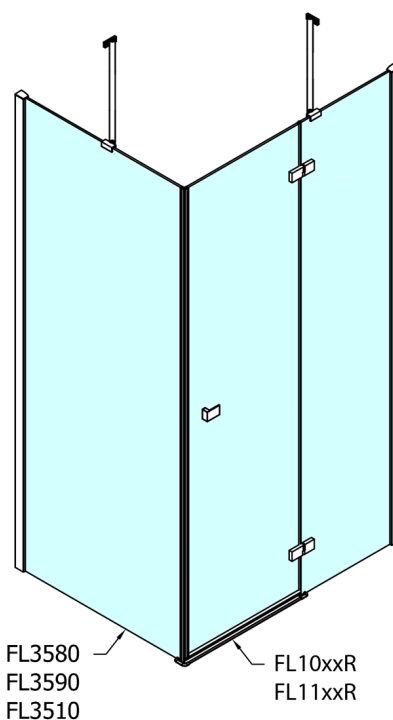

FORTIS obdélníkový sprchový kout 800x1000 mm, R varianta

Objednací kód: FL1080RFL3510

Rozměry

Šířka: 800 mm
 Výška: 2000 mm
 Hloubka: 1000 mm

Parametry

Záruka: 2 roky

Technický list

Dveře	A (mm)	B (mm)	C (mm)
FL1080	785-801	≈ 200	779-795
FL1090	885-901	≈ 300	879-895
FL1010	985-1001	≈ 400	979-995
FL1011	1085-1101	≈ 500	1079-1095
FL1012	1185-1201	≈ 600	1179-1195
FL1113	1285-1301	≈ 700	1279-1295
FL1114	1385-1401	≈ 800	1379-1395
FL1115	1485-1501	≈ 900	1479-1495

Boční stěna	E	D
FL3580	785-801	779-795
FL3590	885-901	879-895
FL3510	985-1001	979-995

Stavební připravenost pro montáž na dlažbu
 kóty x,y = Rozměr k vnitřní straně skla

Construction readiness for floor mounting
 dimensions x, y = Dimension to the inside of the glass

Dveře	X (mm)	B (mm)
FL1080	768	≈ 200
FL1090	868	≈ 300
FL1010	968	≈ 400
FL1011	1068	≈ 500
FL1012	1168	≈ 600
FL1113	1268	≈ 700
FL1114	1368	≈ 800
FL1115	1468	≈ 900

Boční stěna	Y
FL3580	768
FL3590	868
FL3510	968
FL3511	1068
FL3512	1168