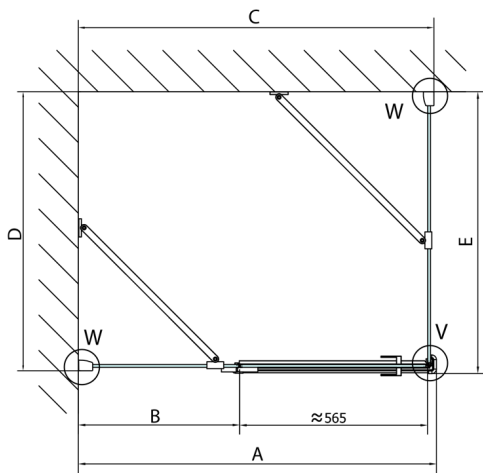

FORTIS obdélníkový sprchový kout 800x1000 mm, R varianta

Objednací kód: FL1080RFL3510

Rozměry

Šířka: 800 mm
 Výška: 2000 mm
 Hloubka: 1000 mm

Parametry

Záruka: 2 roky

Technický list

Dveře	A (mm)	B (mm)	C (mm)
FL1080	785-801	≈ 200	779-795
FL1090	885-901	≈ 300	879-895
FL1010	985-1001	≈ 400	979-995
FL1011	1085-1101	≈ 500	1079-1095
FL1012	1185-1201	≈ 600	1179-1195
FL1113	1285-1301	≈ 700	1279-1295
FL1114	1385-1401	≈ 800	1379-1395
FL1115	1485-1501	≈ 900	1479-1495

Boční stěna	E	D
FL3580	785-801	779-795
FL3590	885-901	879-895
FL3510	985-1001	979-995

Stavební připravenost pro montáž na dlažbu
 kóty x,y = Rozměr k vnitřní straně skla

Construction readiness for floor mounting
 dimensions x, y = Dimension to the inside of the glass

Dveře	X (mm)	B (mm)
FL1080	768	≈ 200
FL1090	868	≈ 300
FL1010	968	≈ 400
FL1011	1068	≈ 500
FL1012	1168	≈ 600
FL1113	1268	≈ 700
FL1114	1368	≈ 800
FL1115	1468	≈ 900

Boční stěna	Y
FL3580	768
FL3590	868
FL3510	968
FL3511	1068
FL3512	1168