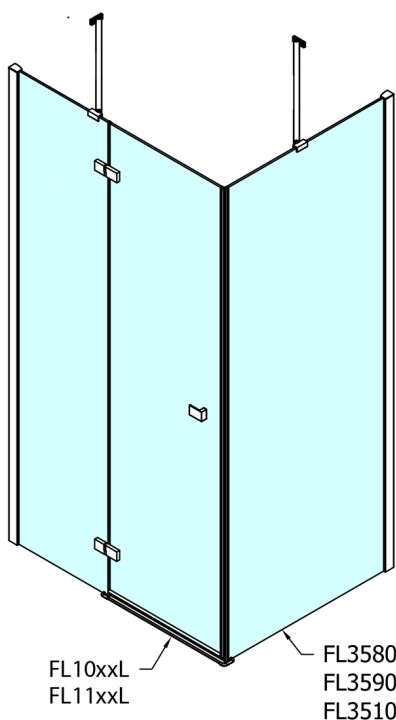

FORTIS obdélníkový sprchový kout 800x1000 mm, R varianta

Objednací kód: FL1080RFL3510

Rozměry

Šířka: 800 mm
 Výška: 2000 mm
 Hloubka: 1000 mm

Parametry

Záruka: 2 roky

Technický list

Dveře	A (mm)	B (mm)	C (mm)
FL1080	785-801	≈ 200	779-795
FL1090	885-901	≈ 300	879-895
FL1010	985-1001	≈ 400	979-995
FL1011	1085-1101	≈ 500	1079-1095
FL1012	1185-1201	≈ 600	1179-1195
FL1113	1285-1301	≈ 700	1279-1295
FL1114	1385-1401	≈ 800	1379-1395
FL1115	1485-1501	≈ 900	1479-1495

Boční stěna	E	D
FL3580	785-801	779-795
FL3590	885-901	879-895
FL3510	985-1001	979-995

Stavební připravenost pro montáž na dlažbu
 kóty x,y = Rozměr k vnitřní straně skla

Construction readiness for floor mounting
 dimensions x, y = Dimension to the inside of the glass

Dveře	X (mm)	B (mm)
FL1080	768	≈ 200
FL1090	868	≈ 300
FL1010	968	≈ 400
FL1011	1068	≈ 500
FL1012	1168	≈ 600
FL1113	1268	≈ 700
FL1114	1368	≈ 800
FL1115	1468	≈ 900

Boční stěna	Y
FL3580	768
FL3590	868
FL3510	968
FL3511	1068
FL3512	1168