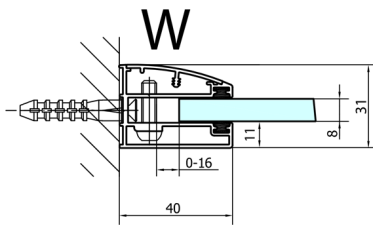

FORTIS obdélníkový sprchový kout 800x1000 mm, R varianta

Objednací kód: FL1080RFL3510

Rozměry

Šířka: 800 mm
 Výška: 2000 mm
 Hloubka: 1000 mm

Parametry

Záruka: 2 roky

Technický list

Dveře	A (mm)	B (mm)	C (mm)
FL1080	785-801	≈ 200	779-795
FL1090	885-901	≈ 300	879-895
FL1010	985-1001	≈ 400	979-995
FL1011	1085-1101	≈ 500	1079-1095
FL1012	1185-1201	≈ 600	1179-1195
FL1113	1285-1301	≈ 700	1279-1295
FL1114	1385-1401	≈ 800	1379-1395
FL1115	1485-1501	≈ 900	1479-1495

Boční stěna	E	D
FL3580	785-801	779-795
FL3590	885-901	879-895
FL3510	985-1001	979-995

Stavební připravenost pro montáž na dlažbu
 kóty x,y = Rozměr k vnitřní straně skla

Construction readiness for floor mounting
 dimensions x, y = Dimension to the inside of the glass

Dveře	X (mm)	B (mm)
FL1080	768	≈ 200
FL1090	868	≈ 300
FL1010	968	≈ 400
FL1011	1068	≈ 500
FL1012	1168	≈ 600
FL1113	1268	≈ 700
FL1114	1368	≈ 800
FL1115	1468	≈ 900

Boční stěna	Y
FL3580	768
FL3590	868
FL3510	968
FL3511	1068
FL3512	1168