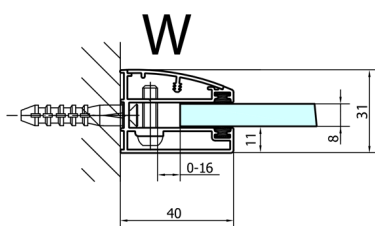

## Rozměry

Šířka: 800 mm  
Výška: 2000 mm  
Hloubka: 900 mm

## Technický list

FL10xxL  
FL11xxL

FL3580  
FL3590  
FL3510

FL3580  
FL3590  
FL3510

FL10xxR  
FL11xxR

# FORTIS obdélníkový sprchový kout 800x900 mm, R varianta

Dveře	A (mm)	B (mm)	C (mm)
FL1080	785-801	≈ 200	779-795
FL1090	885-901	≈ 300	879-895
FL1010	985-1001	≈ 400	979-995
FL1011	1085-1101	≈ 500	1079-1095
FL1012	1185-1201	≈ 600	1179-1195
FL1113	1285-1301	≈ 700	1279-1295
FL1114	1385-1401	≈ 800	1379-1395
FL1115	1485-1501	≈ 900	1479-1495

# FORTIS obdélníkový sprchový kout 800x900 mm, R varianta

Stavební připravenost pro montáž na dlažbu  
kóty x,y = Rozměr k vnitřní straně skla

Construction readiness for floor mounting  
dimensions x, y = Dimension to the inside of the glass