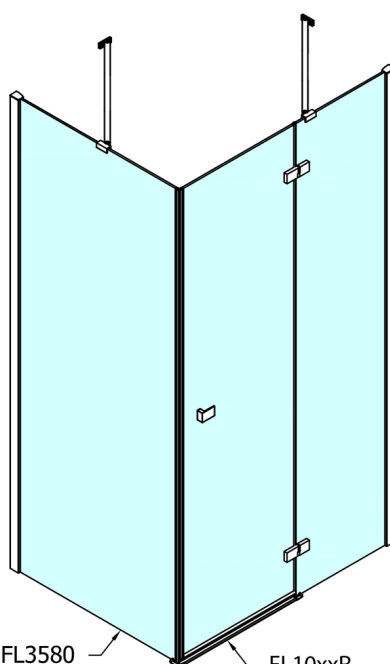

## Rozměry

Šířka: 800 mm  
Výška: 2000 mm  
Hloubka: 900 mm

## Technický list

FL10xxL  
FL11xxL

FL3580  
FL3590  
FL3510

FL3580  
FL3590  
FL3510

FL10xxR  
FL11xxR

# FORTIS obdélníkový sprchový kout 800x900 mm, R varianta

Dveře	A (mm)	B (mm)	C (mm)
FL1080	785-801	≈ 200	779-795
FL1090	885-901	≈ 300	879-895
FL1010	985-1001	≈ 400	979-995
FL1011	1085-1101	≈ 500	1079-1095
FL1012	1185-1201	≈ 600	1179-1195
FL1113	1285-1301	≈ 700	1279-1295
FL1114	1385-1401	≈ 800	1379-1395
FL1115	1485-1501	≈ 900	1479-1495

Dveře	X (mm)	B (mm)
FL1080	768	≈ 200
FL1090	868	≈ 300
FL1010	968	≈ 400
FL1011	1068	≈ 500
FL1012	1168	≈ 600
FL1113	1268	≈ 700
FL1114	1368	≈ 800
FL1115	1468	≈ 900

Boční stěna	Y
FL3580	768
FL3590	868
FL3510	968
FL3511	1068
FL3512	1168