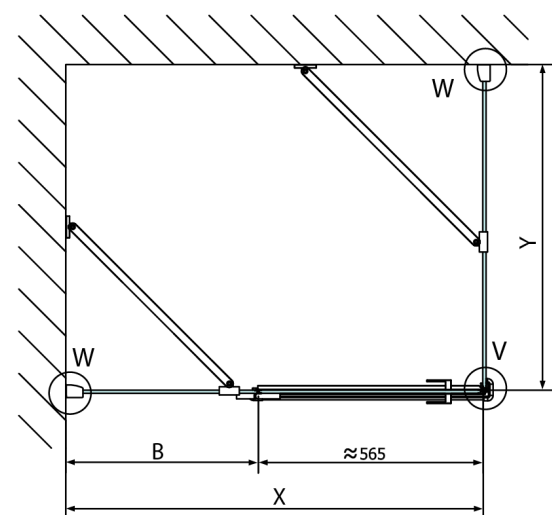

## Rozměry

Šířka: 800 mm  
Výška: 2000 mm  
Hloubka: 900 mm

# FORTIS obdélníkový sprchový kout 800x900 mm, R varianta

Dveře	A (mm)	B (mm)	C (mm)
FL1080	785-801	≈ 200	779-795
FL1090	885-901	≈ 300	879-895
FL1010	985-1001	≈ 400	979-995
FL1011	1085-1101	≈ 500	1079-1095
FL1012	1185-1201	≈ 600	1179-1195
FL1113	1285-1301	≈ 700	1279-1295
FL1114	1385-1401	≈ 800	1379-1395
FL1115	1485-1501	≈ 900	1479-1495

# FORTIS obdélníkový sprchový kout 800x900 mm, R varianta

Stavební připravenost pro montáž na dlažbu  
kóty x,y = Rozměr k vnitřní straně skla

Construction readiness for floor mounting  
dimensions x, y = Dimension to the inside of the glass

Dveře	X (mm)	B (mm)
FL1080	768	≈ 200
FL1090	868	≈ 300
FL1010	968	≈ 400
FL1011	1068	≈ 500
FL1012	1168	≈ 600
FL1113	1268	≈ 700
FL1114	1368	≈ 800
FL1115	1468	≈ 900

Boční stěna	Y
FL3580	768
FL3590	868
FL3510	968
FL3511	1068
FL3512	1168