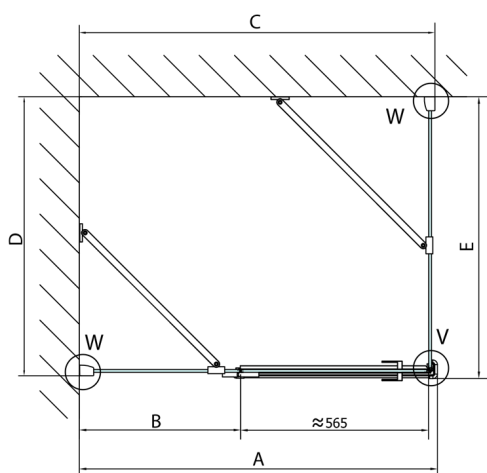

## Rozměry

Šířka: 800 mm  
Výška: 2000 mm  
Hloubka: 900 mm

# FORTIS obdélníkový sprchový kout 800x900 mm, R varianta

Dveře	A (mm)	B (mm)	C (mm)
FL1080	785-801	≈ 200	779-795
FL1090	885-901	≈ 300	879-895
FL1010	985-1001	≈ 400	979-995
FL1011	1085-1101	≈ 500	1079-1095
FL1012	1185-1201	≈ 600	1179-1195
FL1113	1285-1301	≈ 700	1279-1295
FL1114	1385-1401	≈ 800	1379-1395
FL1115	1485-1501	≈ 900	1479-1495

# FORTIS obdélníkový sprchový kout 800x900 mm, R varianta

Stavební připravenost pro montáž na dlažbu  
kóty x,y = Rozměr k vnitřní straně skla

Construction readiness for floor mounting  
dimensions x, y = Dimension to the inside of the glass

Dveře	X (mm)	B (mm)
FL1080	768	≈ 200
FL1090	868	≈ 300
FL1010	968	≈ 400
FL1011	1068	≈ 500
FL1012	1168	≈ 600
FL1113	1268	≈ 700
FL1114	1368	≈ 800
FL1115	1468	≈ 900

Boční stěna	Y
FL3580	768
FL3590	868
FL3510	968
FL3511	1068
FL3512	1168