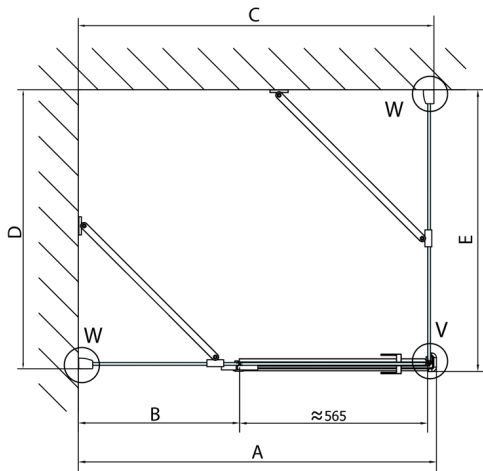

FORTIS obdélníkový sprchový kout 800x1000 mm, L varianta

Objednací kód: FL1080LFL3510

Rozměry

Šířka: 800 mm
 Výška: 2000 mm
 Hloubka: 1000 mm

Parametry

Záruka: 2 roky

Technický list

Dveře	A (mm)	B (mm)	C (mm)
FL1080	785-801	≈ 200	779-795
FL1090	885-901	≈ 300	879-895
FL1010	985-1001	≈ 400	979-995
FL1011	1085-1101	≈ 500	1079-1095
FL1012	1185-1201	≈ 600	1179-1195
FL1113	1285-1301	≈ 700	1279-1295
FL1114	1385-1401	≈ 800	1379-1395
FL1115	1485-1501	≈ 900	1479-1495

Boční stěna	E	D
FL3580	785-801	779-795
FL3590	885-901	879-895
FL3510	985-1001	979-995

Stavební připravenost pro montáž na dlažbu
 kóty x,y = Rozměr k vnitřní straně skla

Construction readiness for floor mounting
 dimensions x, y = Dimension to the inside of the glass

Dveře	X (mm)	B (mm)
FL1080	768	≈ 200
FL1090	868	≈ 300
FL1010	968	≈ 400
FL1011	1068	≈ 500
FL1012	1168	≈ 600
FL1113	1268	≈ 700
FL1114	1368	≈ 800
FL1115	1468	≈ 900

Boční stěna	Y
FL3580	768
FL3590	868
FL3510	968
FL3511	1068
FL3512	1168