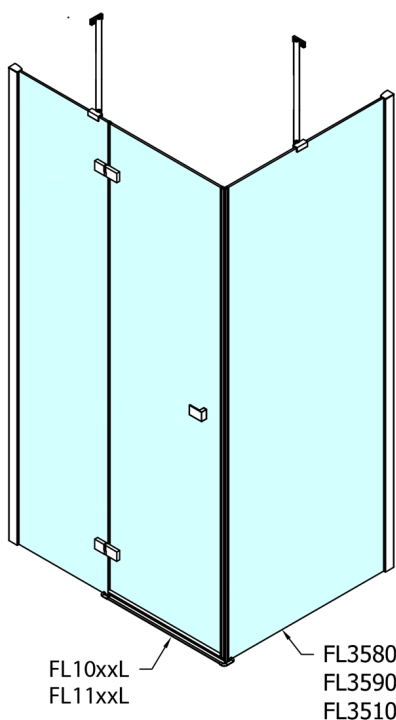

FORTIS obdélníkový sprchový kout 800x1000 mm, L varianta

Objednací kód: FL1080LFL3510

Rozměry

Šířka: 800 mm
 Výška: 2000 mm
 Hloubka: 1000 mm

Parametry

Záruka: 2 roky

Technický list

Dveře	A (mm)	B (mm)	C (mm)
FL1080	785-801	≈ 200	779-795
FL1090	885-901	≈ 300	879-895
FL1010	985-1001	≈ 400	979-995
FL1011	1085-1101	≈ 500	1079-1095
FL1012	1185-1201	≈ 600	1179-1195
FL1113	1285-1301	≈ 700	1279-1295
FL1114	1385-1401	≈ 800	1379-1395
FL1115	1485-1501	≈ 900	1479-1495

Boční stěna	E	D
FL3580	785-801	779-795
FL3590	885-901	879-895
FL3510	985-1001	979-995

Stavební připravenost pro montáž na dlažbu
 kóty x,y = Rozměr k vnitřní straně skla

Construction readiness for floor mounting
 dimensions x, y = Dimension to the inside of the glass

Dveře	X (mm)	B (mm)
FL1080	768	≈ 200
FL1090	868	≈ 300
FL1010	968	≈ 400
FL1011	1068	≈ 500
FL1012	1168	≈ 600
FL1113	1268	≈ 700
FL1114	1368	≈ 800
FL1115	1468	≈ 900

Boční stěna	Y
FL3580	768
FL3590	868
FL3510	968
FL3511	1068
FL3512	1168