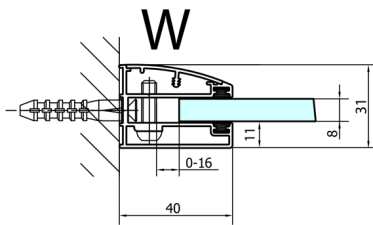

FORTIS obdélníkový sprchový kout 800x1000 mm, L varianta

Objednací kód: FL1080LFL3510

Rozměry

Šířka: 800 mm
 Výška: 2000 mm
 Hloubka: 1000 mm

Parametry

Záruka: 2 roky

Technický list

Dveře	A (mm)	B (mm)	C (mm)
FL1080	785-801	≈ 200	779-795
FL1090	885-901	≈ 300	879-895
FL1010	985-1001	≈ 400	979-995
FL1011	1085-1101	≈ 500	1079-1095
FL1012	1185-1201	≈ 600	1179-1195
FL1113	1285-1301	≈ 700	1279-1295
FL1114	1385-1401	≈ 800	1379-1395
FL1115	1485-1501	≈ 900	1479-1495

Boční stěna	E	D
FL3580	785-801	779-795
FL3590	885-901	879-895
FL3510	985-1001	979-995

Stavební připravenost pro montáž na dlažbu
 kóty x,y = Rozměr k vnitřní straně skla

Construction readiness for floor mounting
 dimensions x, y = Dimension to the inside of the glass

Dveře	X (mm)	B (mm)
FL1080	768	≈ 200
FL1090	868	≈ 300
FL1010	968	≈ 400
FL1011	1068	≈ 500
FL1012	1168	≈ 600
FL1113	1268	≈ 700
FL1114	1368	≈ 800
FL1115	1468	≈ 900

Boční stěna	Y
FL3580	768
FL3590	868
FL3510	968
FL3511	1068
FL3512	1168