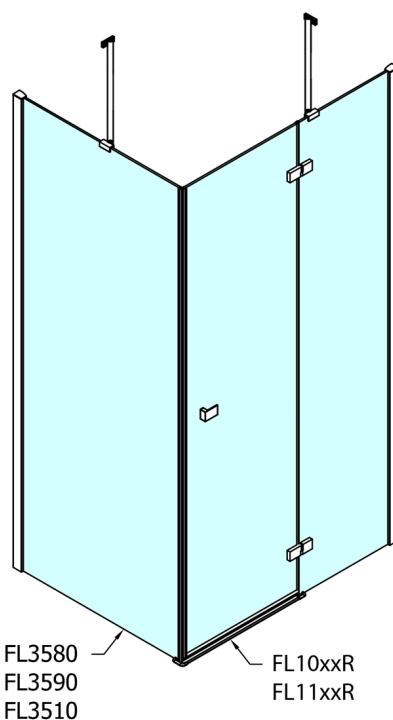

FORTIS obdélníkový sprchový kout 800x1000 mm, L varianta

Objednací kód: FL1080LFL3510

Rozměry

Šířka: 800 mm
 Výška: 2000 mm
 Hloubka: 1000 mm

Parametry

Záruka: 2 roky

Technický list

Dveře	A (mm)	B (mm)	C (mm)
FL1080	785-801	≈ 200	779-795
FL1090	885-901	≈ 300	879-895
FL1010	985-1001	≈ 400	979-995
FL1011	1085-1101	≈ 500	1079-1095
FL1012	1185-1201	≈ 600	1179-1195
FL1113	1285-1301	≈ 700	1279-1295
FL1114	1385-1401	≈ 800	1379-1395
FL1115	1485-1501	≈ 900	1479-1495

Boční stěna	E	D
FL3580	785-801	779-795
FL3590	885-901	879-895
FL3510	985-1001	979-995

Stavební připravenost pro montáž na dlažbu
 kóty x,y = Rozměr k vnitřní straně skla

Construction readiness for floor mounting
 dimensions x, y = Dimension to the inside of the glass

Dveře	X (mm)	B (mm)
FL1080	768	≈ 200
FL1090	868	≈ 300
FL1010	968	≈ 400
FL1011	1068	≈ 500
FL1012	1168	≈ 600
FL1113	1268	≈ 700
FL1114	1368	≈ 800
FL1115	1468	≈ 900

Boční stěna	Y
FL3580	768
FL3590	868
FL3510	968
FL3511	1068
FL3512	1168