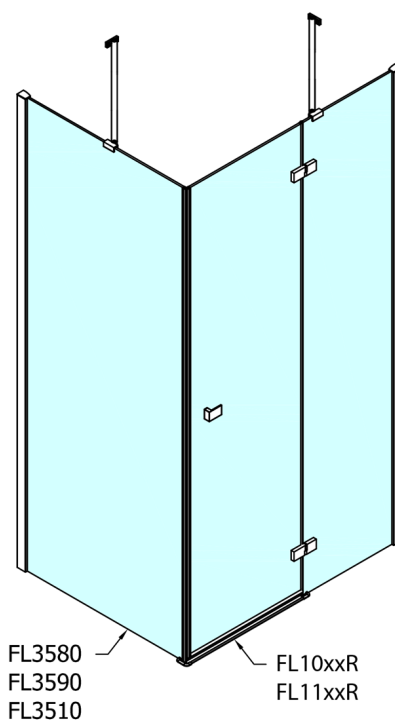

FORTIS obdélníkový sprchový kout 800x900 mm, L varianta

Objednací kód: FL1080LFL3590

Rozměry

Šířka: 800 mm
 Výška: 2000 mm
 Hloubka: 900 mm

Parametry

Záruka: 2 roky

Technický list

Dveře	A (mm)	B (mm)	C (mm)
FL1080	785-801	≈ 200	779-795
FL1090	885-901	≈ 300	879-895
FL1010	985-1001	≈ 400	979-995
FL1011	1085-1101	≈ 500	1079-1095
FL1012	1185-1201	≈ 600	1179-1195
FL1113	1285-1301	≈ 700	1279-1295
FL1114	1385-1401	≈ 800	1379-1395
FL1115	1485-1501	≈ 900	1479-1495

Boční stěna	E	D
FL3580	785-801	779-795
FL3590	885-901	879-895
FL3510	985-1001	979-995

Stavební připravenost pro montáž na dlažbu
 kóty x,y = Rozměr k vnitřní straně skla

Construction readiness for floor mounting
 dimensions x, y = Dimension to the inside of the glass

Dveře	X (mm)	B (mm)
FL1080	768	≈ 200
FL1090	868	≈ 300
FL1010	968	≈ 400
FL1011	1068	≈ 500
FL1012	1168	≈ 600
FL1113	1268	≈ 700
FL1114	1368	≈ 800
FL1115	1468	≈ 900

Boční stěna	Y
FL3580	768
FL3590	868
FL3510	968
FL3511	1068
FL3512	1168