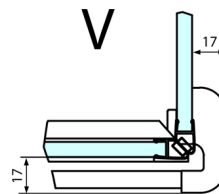

FORTIS obdélníkový sprchový kout 800x900 mm, L varianta

Objednací kód: FL1080LFL3590

Rozměry

Šířka: 800 mm
 Výška: 2000 mm
 Hloubka: 900 mm

Parametry

Záruka: 2 roky

Technický list

Dveře	A (mm)	B (mm)	C (mm)
FL1080	785-801	≈ 200	779-795
FL1090	885-901	≈ 300	879-895
FL1010	985-1001	≈ 400	979-995
FL1011	1085-1101	≈ 500	1079-1095
FL1012	1185-1201	≈ 600	1179-1195
FL1113	1285-1301	≈ 700	1279-1295
FL1114	1385-1401	≈ 800	1379-1395
FL1115	1485-1501	≈ 900	1479-1495

Boční stěna	E	D
FL3580	785-801	779-795
FL3590	885-901	879-895
FL3510	985-1001	979-995

Stavební připravenost pro montáž na dlažbu
 kóty x,y = Rozměr k vnitřní straně skla

Construction readiness for floor mounting
 dimensions x, y = Dimension to the inside of the glass

Dveře	X (mm)	B (mm)
FL1080	768	≈ 200
FL1090	868	≈ 300
FL1010	968	≈ 400
FL1011	1068	≈ 500
FL1012	1168	≈ 600
FL1113	1268	≈ 700
FL1114	1368	≈ 800
FL1115	1468	≈ 900

Boční stěna	Y
FL3580	768
FL3590	868
FL3510	968
FL3511	1068
FL3512	1168