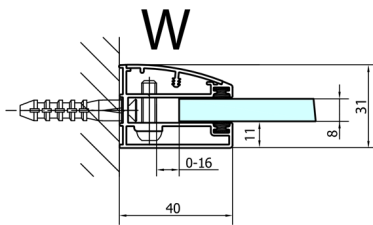

FORTIS obdélníkový sprchový kout 800x900 mm, L varianta

Objednací kód: FL1080LFL3590

Rozměry

Šířka: 800 mm
 Výška: 2000 mm
 Hloubka: 900 mm

Parametry

Záruka: 2 roky

Technický list

Dveře	A (mm)	B (mm)	C (mm)
FL1080	785-801	≈ 200	779-795
FL1090	885-901	≈ 300	879-895
FL1010	985-1001	≈ 400	979-995
FL1011	1085-1101	≈ 500	1079-1095
FL1012	1185-1201	≈ 600	1179-1195
FL1113	1285-1301	≈ 700	1279-1295
FL1114	1385-1401	≈ 800	1379-1395
FL1115	1485-1501	≈ 900	1479-1495

Boční stěna	E	D
FL3580	785-801	779-795
FL3590	885-901	879-895
FL3510	985-1001	979-995

Stavební připravenost pro montáž na dlažbu
 kóty x,y = Rozměr k vnitřní straně skla

Construction readiness for floor mounting
 dimensions x, y = Dimension to the inside of the glass

Dveře	X (mm)	B (mm)
FL1080	768	≈ 200
FL1090	868	≈ 300
FL1010	968	≈ 400
FL1011	1068	≈ 500
FL1012	1168	≈ 600
FL1113	1268	≈ 700
FL1114	1368	≈ 800
FL1115	1468	≈ 900

Boční stěna	Y
FL3580	768
FL3590	868
FL3510	968
FL3511	1068
FL3512	1168