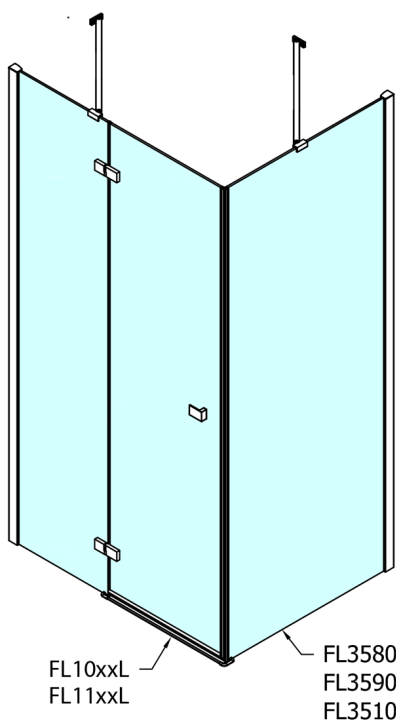

FORTIS obdélníkový sprchový kout 800x900 mm, L varianta

Objednací kód: FL1080LFL3590

Rozměry

Šířka: 800 mm
 Výška: 2000 mm
 Hloubka: 900 mm

Parametry

Záruka: 2 roky

Technický list

Dveře	A (mm)	B (mm)	C (mm)
FL1080	785-801	≈ 200	779-795
FL1090	885-901	≈ 300	879-895
FL1010	985-1001	≈ 400	979-995
FL1011	1085-1101	≈ 500	1079-1095
FL1012	1185-1201	≈ 600	1179-1195
FL1113	1285-1301	≈ 700	1279-1295
FL1114	1385-1401	≈ 800	1379-1395
FL1115	1485-1501	≈ 900	1479-1495

Boční stěna	E	D
FL3580	785-801	779-795
FL3590	885-901	879-895
FL3510	985-1001	979-995

Stavební připravenost pro montáž na dlažbu
 kóty x,y = Rozměr k vnitřní straně skla

Construction readiness for floor mounting
 dimensions x, y = Dimension to the inside of the glass

Dveře	X (mm)	B (mm)
FL1080	768	≈ 200
FL1090	868	≈ 300
FL1010	968	≈ 400
FL1011	1068	≈ 500
FL1012	1168	≈ 600
FL1113	1268	≈ 700
FL1114	1368	≈ 800
FL1115	1468	≈ 900

Boční stěna	Y
FL3580	768
FL3590	868
FL3510	968
FL3511	1068
FL3512	1168