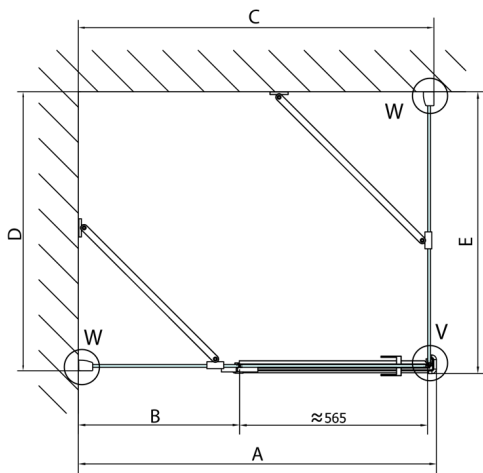

FORTIS obdélníkový sprchový kout 800x900 mm, L varianta

Objednací kód: FL1080LFL3590

Rozměry

Šířka: 800 mm
 Výška: 2000 mm
 Hloubka: 900 mm

Parametry

Záruka: 2 roky

Technický list

Dveře	A (mm)	B (mm)	C (mm)
FL1080	785-801	≈ 200	779-795
FL1090	885-901	≈ 300	879-895
FL1010	985-1001	≈ 400	979-995
FL1011	1085-1101	≈ 500	1079-1095
FL1012	1185-1201	≈ 600	1179-1195
FL1113	1285-1301	≈ 700	1279-1295
FL1114	1385-1401	≈ 800	1379-1395
FL1115	1485-1501	≈ 900	1479-1495

Boční stěna	E	D
FL3580	785-801	779-795
FL3590	885-901	879-895
FL3510	985-1001	979-995

Stavební připravenost pro montáž na dlažbu
 kóty x,y = Rozměr k vnitřní straně skla

Construction readiness for floor mounting
 dimensions x, y = Dimension to the inside of the glass

Dveře	X (mm)	B (mm)
FL1080	768	≈ 200
FL1090	868	≈ 300
FL1010	968	≈ 400
FL1011	1068	≈ 500
FL1012	1168	≈ 600
FL1113	1268	≈ 700
FL1114	1368	≈ 800
FL1115	1468	≈ 900

Boční stěna	Y
FL3580	768
FL3590	868
FL3510	968
FL3511	1068
FL3512	1168