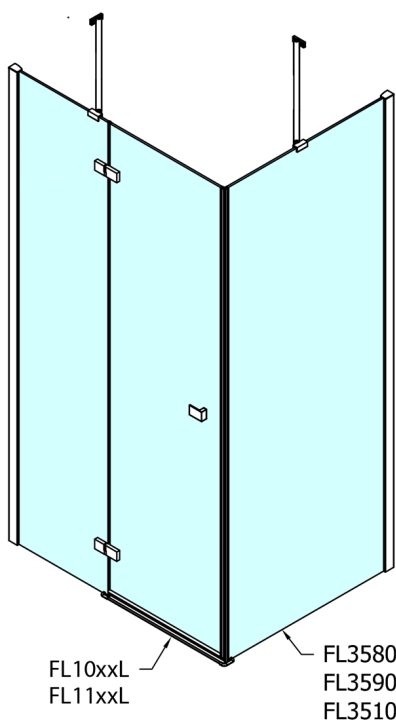

## FORTIS čtvercový sprchový kout 1000x1000 mm, R varianta

Objednací kód: FL1010RFL3510

### Rozměry

Šířka: 1000 mm

Výška: 2000 mm

Hloubka: 1000 mm

## Technický list

Dveře	A (mm)	B (mm)	C (mm)
FL1080	785-801	≈ 200	779-795
FL1090	885-901	≈ 300	879-895
FL1010	985-1001	≈ 400	979-995
FL1011	1085-1101	≈ 500	1079-1095
FL1012	1185-1201	≈ 600	1179-1195
FL1113	1285-1301	≈ 700	1279-1295
FL1114	1385-1401	≈ 800	1379-1395
FL1115	1485-1501	≈ 900	1479-1495

Dveře	X (mm)	B (mm)
FL1080	768	≈ 200
FL1090	868	≈ 300
FL1010	968	≈ 400
FL1011	1068	≈ 500
FL1012	1168	≈ 600
FL1113	1268	≈ 700
FL1114	1368	≈ 800
FL1115	1468	≈ 900

Boční stěna	Y
FL3580	768
FL3590	868
FL3510	968
FL3511	1068
FL3512	1168