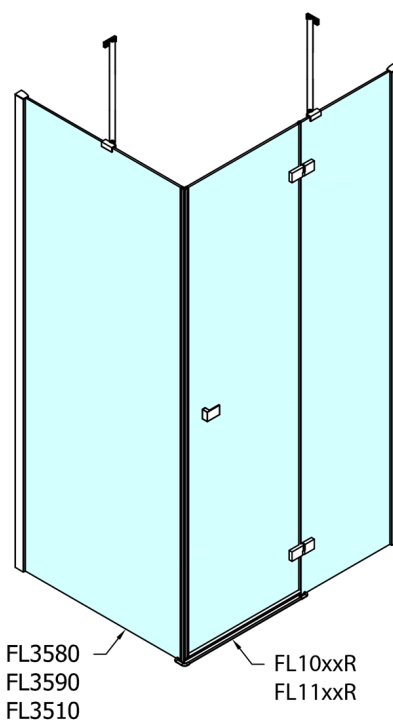

## FORTIS čtvercový sprchový kout 1000x1000 mm, R varianta

Objednací kód: FL1010RFL3510

### Rozměry

Šířka: 1000 mm

Výška: 2000 mm

Hloubka: 1000 mm

## Technický list

Dveře	A (mm)	B (mm)	C (mm)
FL1080	785-801	≈ 200	779-795
FL1090	885-901	≈ 300	879-895
FL1010	985-1001	≈ 400	979-995
FL1011	1085-1101	≈ 500	1079-1095
FL1012	1185-1201	≈ 600	1179-1195
FL1113	1285-1301	≈ 700	1279-1295
FL1114	1385-1401	≈ 800	1379-1395
FL1115	1485-1501	≈ 900	1479-1495

Dveře	X (mm)	B (mm)
FL1080	768	≈ 200
FL1090	868	≈ 300
FL1010	968	≈ 400
FL1011	1068	≈ 500
FL1012	1168	≈ 600
FL1113	1268	≈ 700
FL1114	1368	≈ 800
FL1115	1468	≈ 900

Boční stěna	Y
FL3580	768
FL3590	868
FL3510	968
FL3511	1068
FL3512	1168