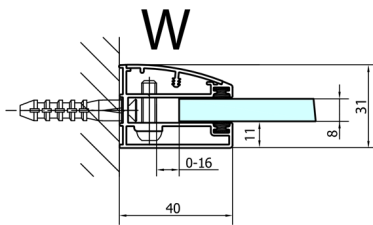

### Rozměry

Šířka: 1000 mm

Výška: 2000 mm

Hloubka: 1000 mm

## Technický list

Dveře	A (mm)	B (mm)	C (mm)
FL1080	785-801	≈ 200	779-795
FL1090	885-901	≈ 300	879-895
FL1010	985-1001	≈ 400	979-995
FL1011	1085-1101	≈ 500	1079-1095
FL1012	1185-1201	≈ 600	1179-1195
FL1113	1285-1301	≈ 700	1279-1295
FL1114	1385-1401	≈ 800	1379-1395
FL1115	1485-1501	≈ 900	1479-1495

Boční stěna	E	D
FL3580	785-801	779-795
FL3590	885-901	879-895
FL3510	985-1001	979-995

Stavební připravenost pro montáž na dlažbu  
 kóty x,y = Rozměr k vnitřní straně skla

Construction readiness for floor mounting  
 dimensions x, y = Dimension to the inside of the glass