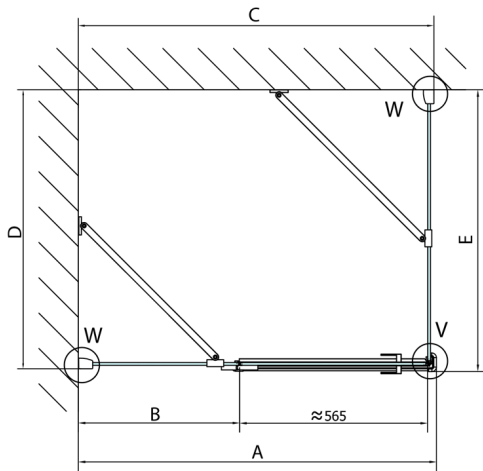

### Rozměry

Šířka: 1000 mm

Výška: 2000 mm

Hloubka: 1000 mm

## Technický list

Dveře	A (mm)	B (mm)	C (mm)
FL1080	785-801	≈ 200	779-795
FL1090	885-901	≈ 300	879-895
FL1010	985-1001	≈ 400	979-995
FL1011	1085-1101	≈ 500	1079-1095
FL1012	1185-1201	≈ 600	1179-1195
FL1113	1285-1301	≈ 700	1279-1295
FL1114	1385-1401	≈ 800	1379-1395
FL1115	1485-1501	≈ 900	1479-1495

Boční stěna	E	D
FL3580	785-801	779-795
FL3590	885-901	879-895
FL3510	985-1001	979-995

Stavební připravenost pro montáž na dlažbu  
 kóty x,y = Rozměr k vnitřní straně skla

Construction readiness for floor mounting  
 dimensions x, y = Dimension to the inside of the glass

Dveře	X (mm)	B (mm)
FL1080	768	≈ 200
FL1090	868	≈ 300
FL1010	968	≈ 400
FL1011	1068	≈ 500
FL1012	1168	≈ 600
FL1113	1268	≈ 700
FL1114	1368	≈ 800
FL1115	1468	≈ 900

Boční stěna	Y
FL3580	768
FL3590	868
FL3510	968
FL3511	1068
FL3512	1168