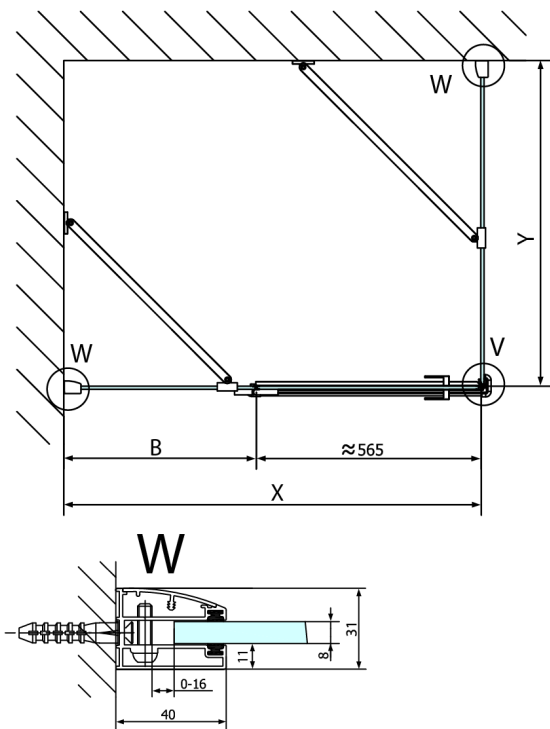

### Rozměry

Šířka: 1000 mm

Výška: 2000 mm

Hloubka: 1000 mm

## Technický list

Dveře	A (mm)	B (mm)	C (mm)
FL1080	785-801	≈ 200	779-795
FL1090	885-901	≈ 300	879-895
FL1010	985-1001	≈ 400	979-995
FL1011	1085-1101	≈ 500	1079-1095
FL1012	1185-1201	≈ 600	1179-1195
FL1113	1285-1301	≈ 700	1279-1295
FL1114	1385-1401	≈ 800	1379-1395
FL1115	1485-1501	≈ 900	1479-1495

Boční stěna	E	D
FL3580	785-801	779-795
FL3590	885-901	879-895
FL3510	985-1001	979-995

Stavební připravenost pro montáž na dlažbu  
 kóty x,y = Rozměr k vnitřní straně skla

Construction readiness for floor mounting  
 dimensions x, y = Dimension to the inside of the glass

Dveře	X (mm)	B (mm)
FL1080	768	≈ 200
FL1090	868	≈ 300
FL1010	968	≈ 400
FL1011	1068	≈ 500
FL1012	1168	≈ 600
FL1113	1268	≈ 700
FL1114	1368	≈ 800
FL1115	1468	≈ 900

Boční stěna	Y
FL3580	768
FL3590	868
FL3510	968
FL3511	1068
FL3512	1168