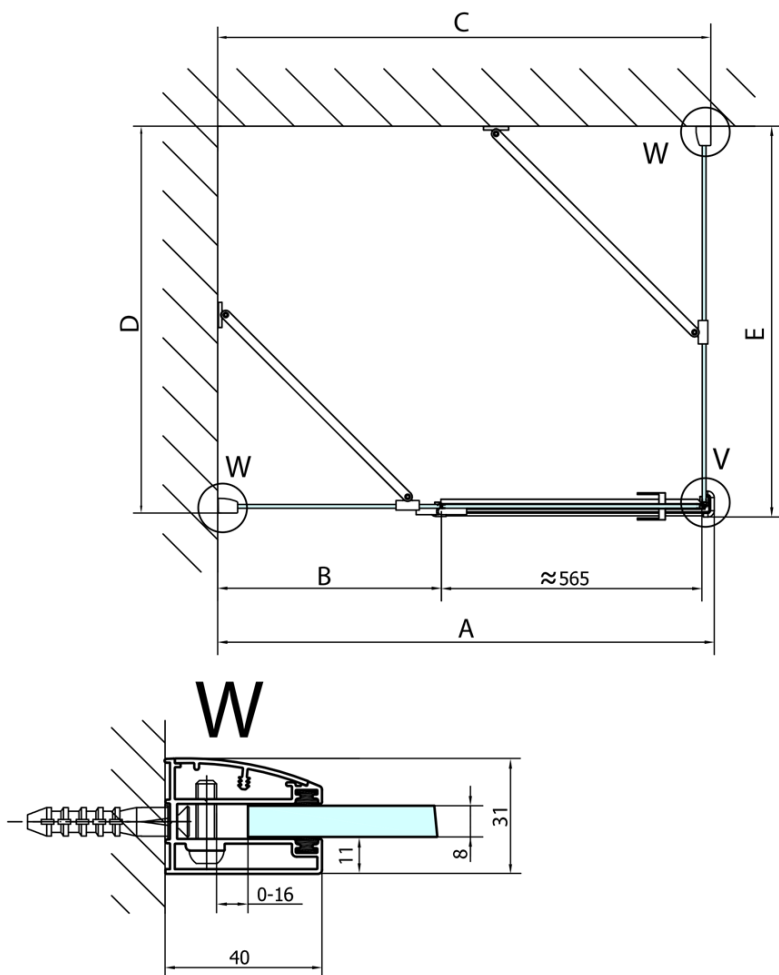

FORTIS čtvercový sprchový kout 1000x1000 mm, L varianta

Objednací kód: FL1010LFL3510

Základní informace

Značka: Polysan

Série: FORTIS

Rozměry

Šířka: 1000 mm

Výška: 2000 mm

Hloubka: 1000 mm

Parametry

Barva profilu: Chrom - Leštěný hliník

Tvar: Čtvercové zástěny

Typ otevírání: Otevírací jednokřídlé

Směr otevírání: Levé

Šířka vstupu: 565 mm

Typ výplně: Čiré sklo

Dveře	A (mm)	B (mm)	C (mm)
FL1080	785-801	≈ 200	779-795
FL1090	885-901	≈ 300	879-895
FL1010	985-1001	≈ 400	979-995
FL1011	1085-1101	≈ 500	1079-1095
FL1012	1185-1201	≈ 600	1179-1195
FL1113	1285-1301	≈ 700	1279-1295
FL1114	1385-1401	≈ 800	1379-1395
FL1115	1485-1501	≈ 900	1479-1495

Construction readiness for floor mounting
dimensions x, y = Dimension to the inside of the glass

Dveře	X (mm)	B (mm)
FL1080	768	≈ 200
FL1090	868	≈ 300
FL1010	968	≈ 400
FL1011	1068	≈ 500
FL1012	1168	≈ 600
FL1113	1268	≈ 700
FL1114	1368	≈ 800
FL1115	1468	≈ 900