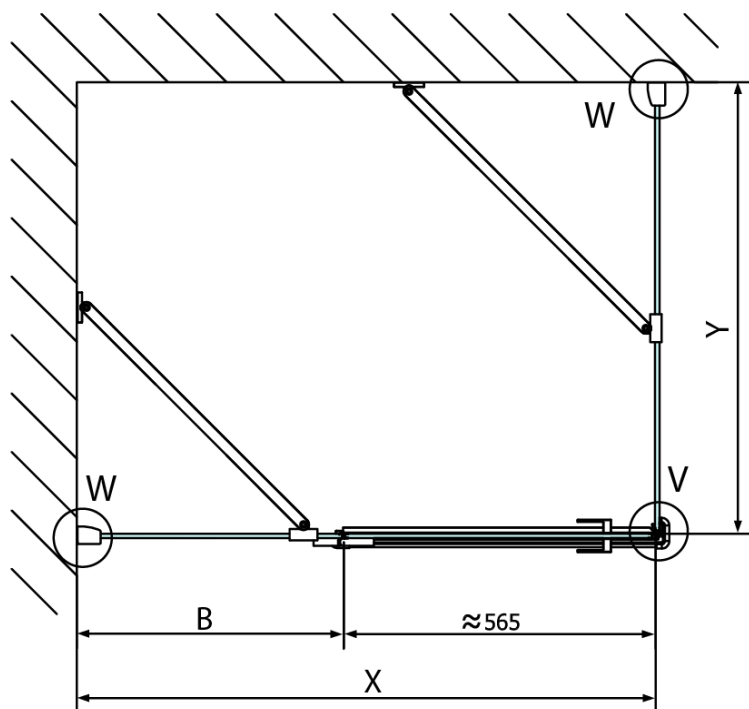

Hloubka: 1000 mm

Parametry

Barva profilu: Chrom - Leštěný hliník

Tvar: Čtvercové zástěny

Typ otevírání: Otevírací jednokřídlé

Směr otevírání: Levé

Šířka vstupu: 565 mm

Typ výplně: Čiré sklo

Dveře	A (mm)	B (mm)	C (mm)
FL1080	785-801	≈ 200	779-795
FL1090	885-901	≈ 300	879-895
FL1010	985-1001	≈ 400	979-995
FL1011	1085-1101	≈ 500	1079-1095
FL1012	1185-1201	≈ 600	1179-1195
FL1113	1285-1301	≈ 700	1279-1295
FL1114	1385-1401	≈ 800	1379-1395
FL1115	1485-1501	≈ 900	1479-1495

Boční stěna	E	D
FL3580	785-801	779-795
FL3590	885-901	879-895
FL3510	985-1001	979-995

**FORTIS čtvercový sprchový kout 1000x1000 mm, L
varianta**

Stavební připravenost pro montáž na dlažbu
kóty x, y = Rozměr k vnitřní straně skla

Construction readiness for floor mounting
dimensions x, y = Dimension to the inside of the glass

Dveře	X (mm)	B (mm)
FL1080	768	≈ 200
FL1090	868	≈ 300
FL1010	968	≈ 400
FL1011	1068	≈ 500
FL1012	1168	≈ 600
FL1113	1268	≈ 700
FL1114	1368	≈ 800
FL1115	1468	≈ 900