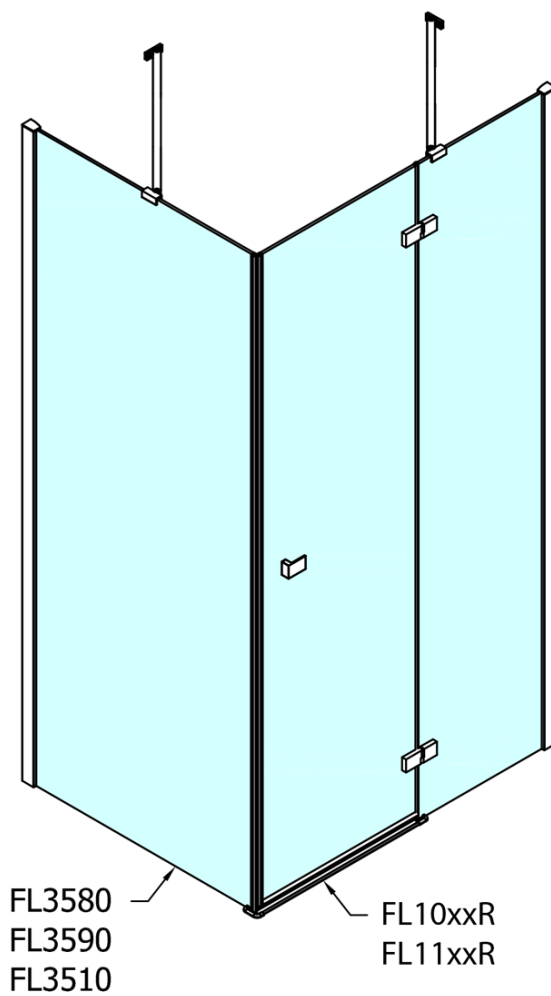

FORTIS čtvercový sprchový kout 1000x1000 mm, L varianta

Objednací kód: FL1010LFL3510

Základní informace

Značka: Polysan

Série: FORTIS

Rozměry

Šířka: 1000 mm

Výška: 2000 mm

Hloubka: 1000 mm

Parametry

Barva profilu: Chrom - Leštěný hliník

Tvar: Čtvercové zástěny

Typ otevírání: Otevírací jednokřídlé

Směr otevírání: Levé

Šířka vstupu: 565 mm

Typ výplně: Čiré sklo

Úprava skla: Antidrop

Tloušťka skla: 8 mm

Vlastnosti: Bezrámové provedení

Hmotnost / ks: 90.0 kg

Balení: 2 ks

Záruka: 2 roky

Technický list

FORTIS čtvercový sprchový kout 1000x1000 mm, L
 varianta

Dveře	A (mm)	B (mm)	C (mm)
FL1080	785-801	≈ 200	779-795
FL1090	885-901	≈ 300	879-895
FL1010	985-1001	≈ 400	979-995
FL1011	1085-1101	≈ 500	1079-1095
FL1012	1185-1201	≈ 600	1179-1195
FL1113	1285-1301	≈ 700	1279-1295
FL1114	1385-1401	≈ 800	1379-1395
FL1115	1485-1501	≈ 900	1479-1495