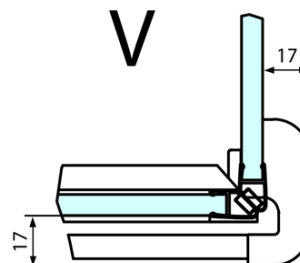

FORTIS čtvercový sprchový kout 1000x1000 mm, L
varianta

Dveře	A (mm)	B (mm)	C (mm)
FL1080	785-801	≈ 200	779-795
FL1090	885-901	≈ 300	879-895
FL1010	985-1001	≈ 400	979-995
FL1011	1085-1101	≈ 500	1079-1095
FL1012	1185-1201	≈ 600	1179-1195
FL1113	1285-1301	≈ 700	1279-1295
FL1114	1385-1401	≈ 800	1379-1395
FL1115	1485-1501	≈ 900	1479-1495

Boční stěna	E	D
FL3580	785-801	779-795
FL3590	885-901	879-895
FL3510	985-1001	979-995