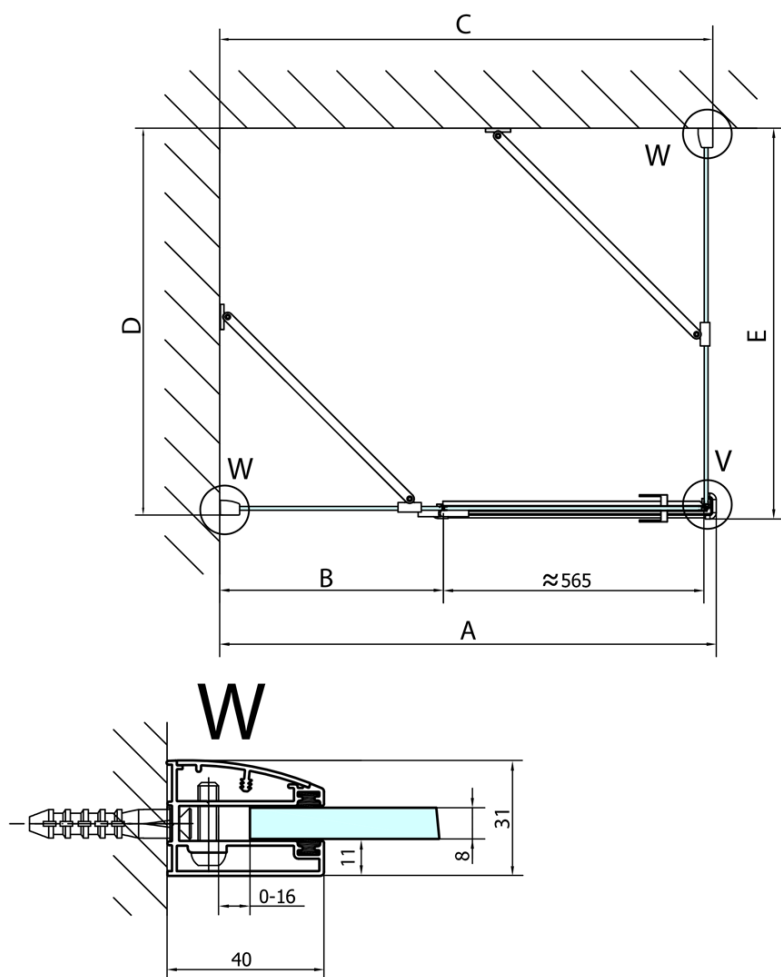

FORTIS čtvercový sprchový kout 1000x1000 mm, L varianta

Objednací kód: FL1010LFL3510

Základní informace

Značka: Polysan

Série: FORTIS

Rozměry

Šířka: 1000 mm

Výška: 2000 mm

Hloubka: 1000 mm

Parametry

Barva profilu: Chrom - Leštěný hliník

Tvar: Čtvercové zástěny

Typ otevírání: Otevírací jednokřídlé

Směr otevírání: Levé

Šířka vstupu: 565 mm

Typ výplně: Čiré sklo

Dveře	A (mm)	B (mm)	C (mm)
FL1080	785-801	≈ 200	779-795
FL1090	885-901	≈ 300	879-895
FL1010	985-1001	≈ 400	979-995
FL1011	1085-1101	≈ 500	1079-1095
FL1012	1185-1201	≈ 600	1179-1195
FL1113	1285-1301	≈ 700	1279-1295
FL1114	1385-1401	≈ 800	1379-1395
FL1115	1485-1501	≈ 900	1479-1495

Construction readiness for floor mounting
dimensions x, y = Dimension to the inside of the glass

Dveře	X (mm)	B (mm)
FL1080	768	≈ 200
FL1090	868	≈ 300
FL1010	968	≈ 400
FL1011	1068	≈ 500
FL1012	1168	≈ 600
FL1113	1268	≈ 700
FL1114	1368	≈ 800
FL1115	1468	≈ 900