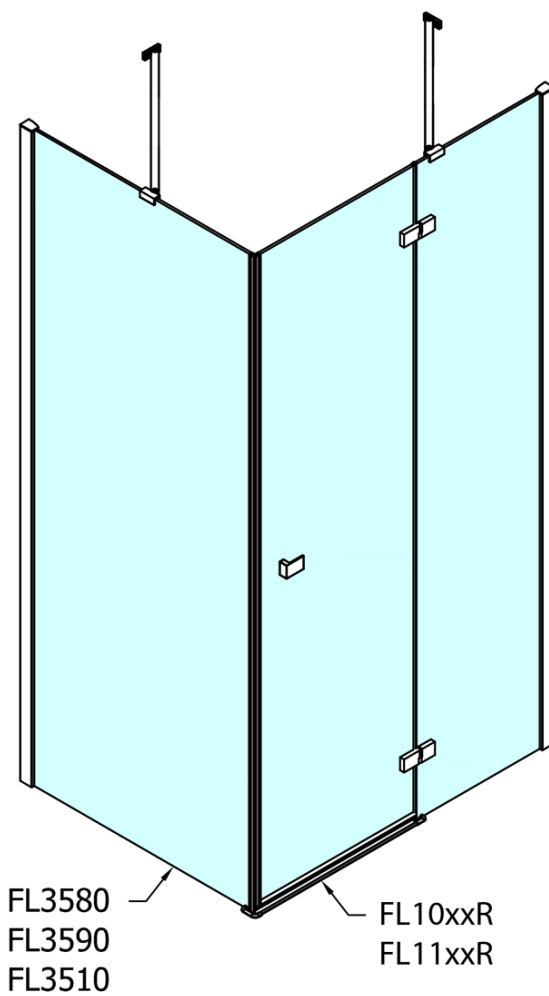

FORTIS čtvercový sprchový kout 900x900 mm, R varianta

Objednací kód: FL1090RFL3590

Základní informace

Značka: Polysan
Série: FORTIS

Rozměry

Šířka: 900 mm
Výška: 2000 mm
Hloubka: 900 mm

Parametry

Barva profilu: Chrom - Leštěný hliník
Tvar: Čtvercové zástěny
Typ otevírání: Otevírací jednokřídlé
Směr otevírání: Pravé
Šířka vstupu: 565 mm
Typ výplně: Čiré sklo
Úprava skla: Antidrop
Tloušťka skla: 8 mm
Vlastnosti: Bezrámové provedení
Hmotnost / ks: 81.0 kg
Balení: 2 ks
Záruka: 2 roky

Technický list

**FORTIS čtvercový sprchový kout 900x900 mm, R
varianta**

Dveře	A (mm)	B (mm)	C (mm)
FL1080	785-801	≈ 200	779-795
FL1090	885-901	≈ 300	879-895
FL1010	985-1001	≈ 400	979-995
FL1011	1085-1101	≈ 500	1079-1095
FL1012	1185-1201	≈ 600	1179-1195
FL1113	1285-1301	≈ 700	1279-1295
FL1114	1385-1401	≈ 800	1379-1395
FL1115	1485-1501	≈ 900	1479-1495

Boční stěna	E	D
FL3580	785-801	779-795
FL3590	885-901	879-895
FL3510	985-1001	979-995

**FORTIS čtvercový sprchový kout 900x900 mm, R
varianta**

Stavební připravenost pro montáž na dlažbu
kóty x, y = Rozměr k vnitřní straně skla

Construction readiness for floor mounting
dimensions x, y = Dimension to the inside of the glass

Dveře	X (mm)	B (mm)
FL1080	768	≈ 200
FL1090	868	≈ 300
FL1010	968	≈ 400
FL1011	1068	≈ 500
FL1012	1168	≈ 600
FL1113	1268	≈ 700
FL1114	1368	≈ 800
FL1115	1468	≈ 900