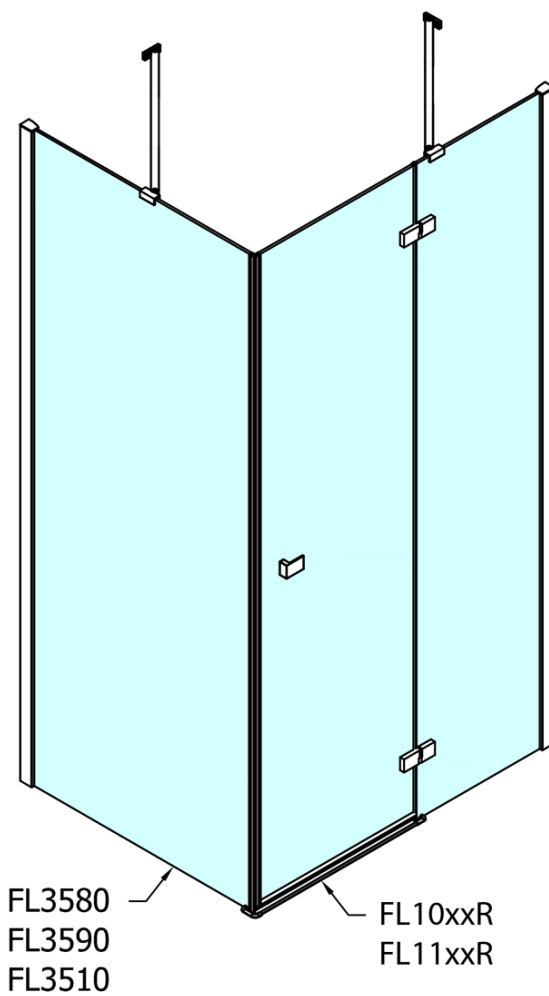

FORTIS čtvercový sprchový kout 900x900 mm, R varianta

Objednací kód: FL1090RFL3590

Základní informace

Značka: Polysan

Série: FORTIS

Rozměry

Šířka: 900 mm

Výška: 2000 mm

Hloubka: 900 mm

Parametry

Barva profilu: Chrom - Leštěný hliník

Tvar: Čtvercové zástěny

Typ otevírání: Otevírací jednokřídlé

Směr otevírání: Pravé

Šířka vstupu: 565 mm

Typ výplně: Čiré sklo

Úprava skla: Antidrop

Tloušťka skla: 8 mm

Vlastnosti: Bezrámové provedení

Hmotnost / ks: 81.0 kg

Balení: 2 ks

Záruka: 2 roky

Technický list

**FORTIS čtvercový sprchový kout 900x900 mm, R
varianta**

| Dveře | A (mm) | B (mm) | C (mm) |
|--------|-----------|--------|-----------|
| FL1080 | 785-801 | ≈ 200 | 779-795 |
| FL1090 | 885-901 | ≈ 300 | 879-895 |
| FL1010 | 985-1001 | ≈ 400 | 979-995 |
| FL1011 | 1085-1101 | ≈ 500 | 1079-1095 |
| FL1012 | 1185-1201 | ≈ 600 | 1179-1195 |
| FL1113 | 1285-1301 | ≈ 700 | 1279-1295 |
| FL1114 | 1385-1401 | ≈ 800 | 1379-1395 |
| FL1115 | 1485-1501 | ≈ 900 | 1479-1495 |