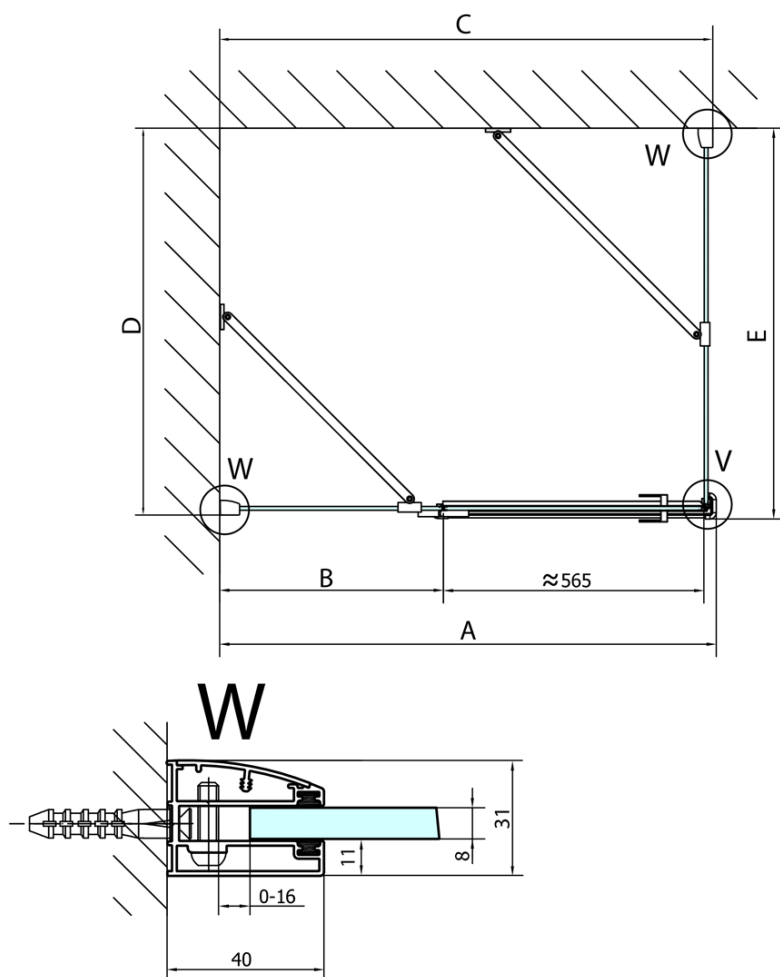

FORTIS čtvercový sprchový kout 900x900 mm, R varianta

Objednací kód: FL1090RFL3590

Základní informace

Značka: Polysan

Série: FORTIS

Rozměry

Šířka: 900 mm

Výška: 2000 mm

Hloubka: 900 mm

Parametry

Barva profilu: Chrom - Leštěný hliník

Tvar: Čtvercové zástěny

Typ otevírání: Otevírací jednokřídlé

Směr otevírání: Pravé

Šířka vstupu: 565 mm

Typ výplně: Čiré sklo

Úprava skla: Antidrop

Tloušťka skla: 8 mm

Vlastnosti: Bezrámové provedení

Hmotnost / ks: 81.0 kg

Balení: 2 ks

Záruka: 2 roky

Technický list

**FORTIS čtvercový sprchový kout 900x900 mm, R
varianta**

Dveře	A (mm)	B (mm)	C (mm)
FL1080	785-801	≈ 200	779-795
FL1090	885-901	≈ 300	879-895
FL1010	985-1001	≈ 400	979-995
FL1011	1085-1101	≈ 500	1079-1095
FL1012	1185-1201	≈ 600	1179-1195
FL1113	1285-1301	≈ 700	1279-1295
FL1114	1385-1401	≈ 800	1379-1395
FL1115	1485-1501	≈ 900	1479-1495