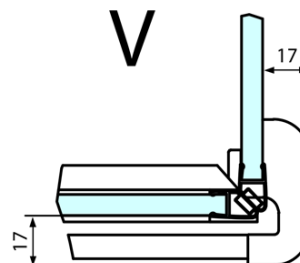

**FORTIS čtvercový sprchový kout 900x900 mm, R
varianta**

Dveře	A (mm)	B (mm)	C (mm)
FL1080	785-801	≈ 200	779-795
FL1090	885-901	≈ 300	879-895
FL1010	985-1001	≈ 400	979-995
FL1011	1085-1101	≈ 500	1079-1095
FL1012	1185-1201	≈ 600	1179-1195
FL1113	1285-1301	≈ 700	1279-1295
FL1114	1385-1401	≈ 800	1379-1395
FL1115	1485-1501	≈ 900	1479-1495

Boční stěna	E	D
FL3580	785-801	779-795
FL3590	885-901	879-895
FL3510	985-1001	979-995