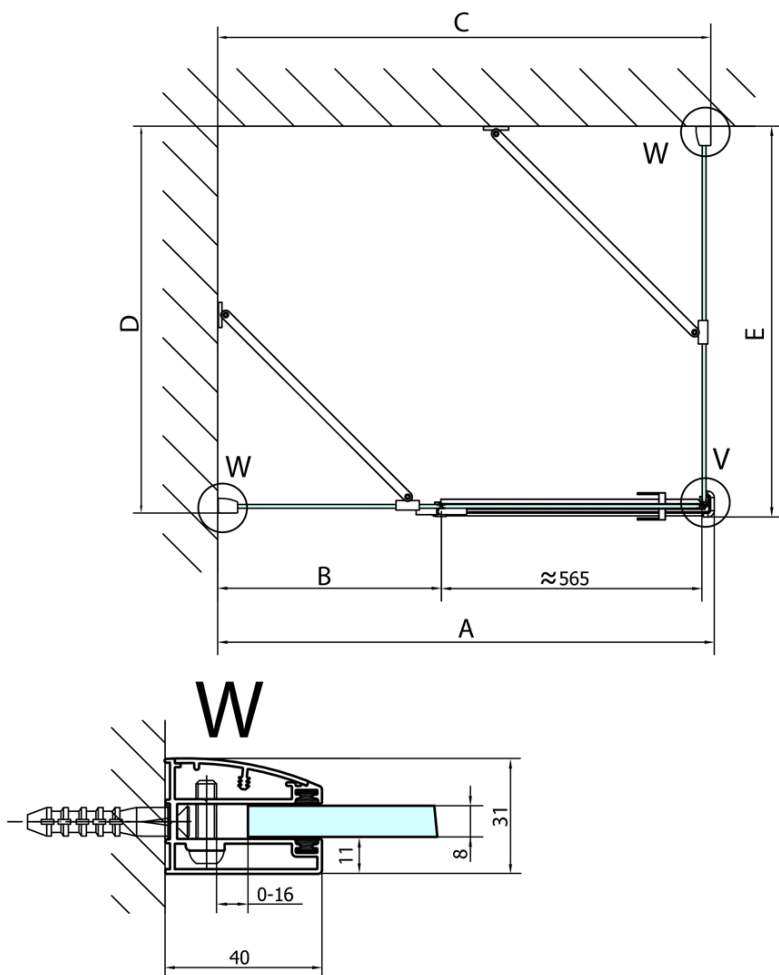

FORTIS čtvercový sprchový kout 900x900 mm, L varianta

Objednací kód: FL1090LFL3590

Základní informace

Značka: Polysan

Série: FORTIS

Rozměry

Šířka: 900 mm

Výška: 2000 mm

Hloubka: 900 mm

Parametry

Barva profilu: Chrom - Leštěný hliník

Tvar: Čtvercové zástěny

Typ otevírání: Otevírací jednokřídlé

Směr otevírání: Levé

Šířka vstupu: 565 mm

Typ výplně: Čiré sklo

Dveře	A (mm)	B (mm)	C (mm)
FL1080	785-801	≈ 200	779-795
FL1090	885-901	≈ 300	879-895
FL1010	985-1001	≈ 400	979-995
FL1011	1085-1101	≈ 500	1079-1095
FL1012	1185-1201	≈ 600	1179-1195
FL1113	1285-1301	≈ 700	1279-1295
FL1114	1385-1401	≈ 800	1379-1395
FL1115	1485-1501	≈ 900	1479-1495

Construction readiness for floor mounting
dimensions x, y = Dimension to the inside of the glass

Dveře	X (mm)	B (mm)
FL1080	768	≈ 200
FL1090	868	≈ 300
FL1010	968	≈ 400
FL1011	1068	≈ 500
FL1012	1168	≈ 600
FL1113	1268	≈ 700
FL1114	1368	≈ 800
FL1115	1468	≈ 900