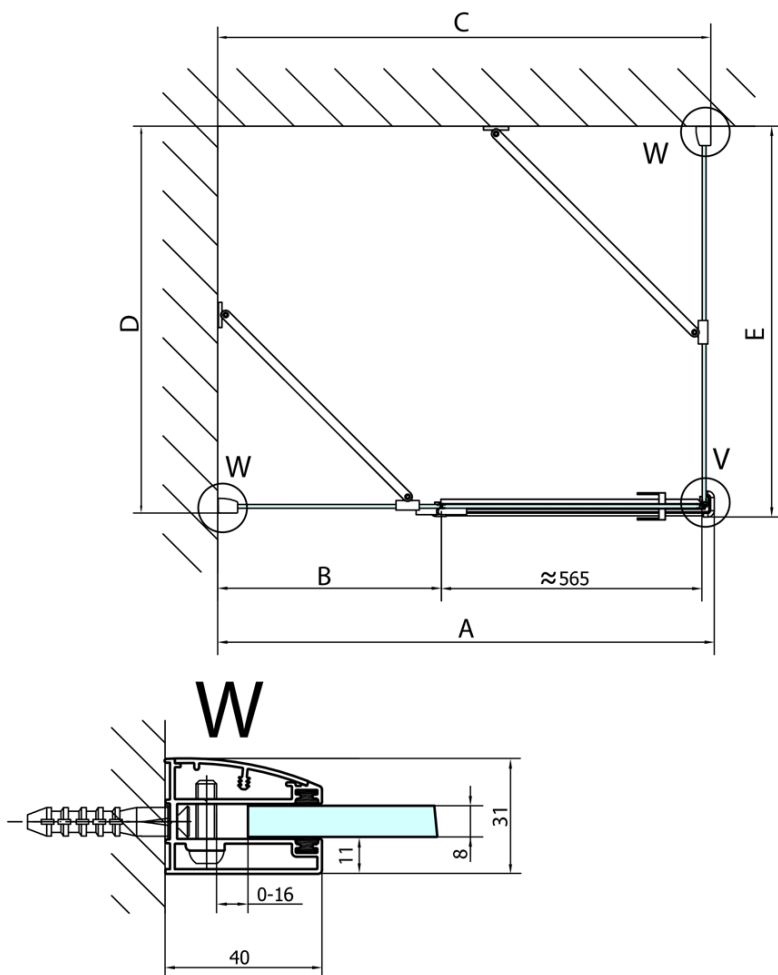

## Rozměry

Šířka: 900 mm

Výška: 2000 mm

Hloubka: 900 mm

## Parametry

Barva profilu: Chrom - Leštěný hliník

Tvar: Čtvercové zástěny

Typ otevírání: Otevírací jednokřídlé

Směr otevírání: Levé

Šířka vstupu: 565 mm

Typ výplně: Čiré sklo

Úprava skla: Antidrop

Tloušťka skla: 8 mm

Vlastnosti: Bezrámové provedení

Hmotnost / ks: 81.0 kg

Balení: 2 ks

Záruka: 2 roky

Technický list

**FORTIS čtvercový sprchový kout 900x900 mm, L  
varianta**

Dveře	A (mm)	B (mm)	C (mm)
FL1080	785-801	≈ 200	779-795
FL1090	885-901	≈ 300	879-895
FL1010	985-1001	≈ 400	979-995
FL1011	1085-1101	≈ 500	1079-1095
FL1012	1185-1201	≈ 600	1179-1195
FL1113	1285-1301	≈ 700	1279-1295
FL1114	1385-1401	≈ 800	1379-1395
FL1115	1485-1501	≈ 900	1479-1495

Construction readiness for floor mounting  
dimensions  $x, y$  = Dimension to the inside of the glass

Dveře	X (mm)	B (mm)
FL1080	768	≈ 200
FL1090	868	≈ 300
FL1010	968	≈ 400
FL1011	1068	≈ 500
FL1012	1168	≈ 600
FL1113	1268	≈ 700
FL1114	1368	≈ 800
FL1115	1468	≈ 900