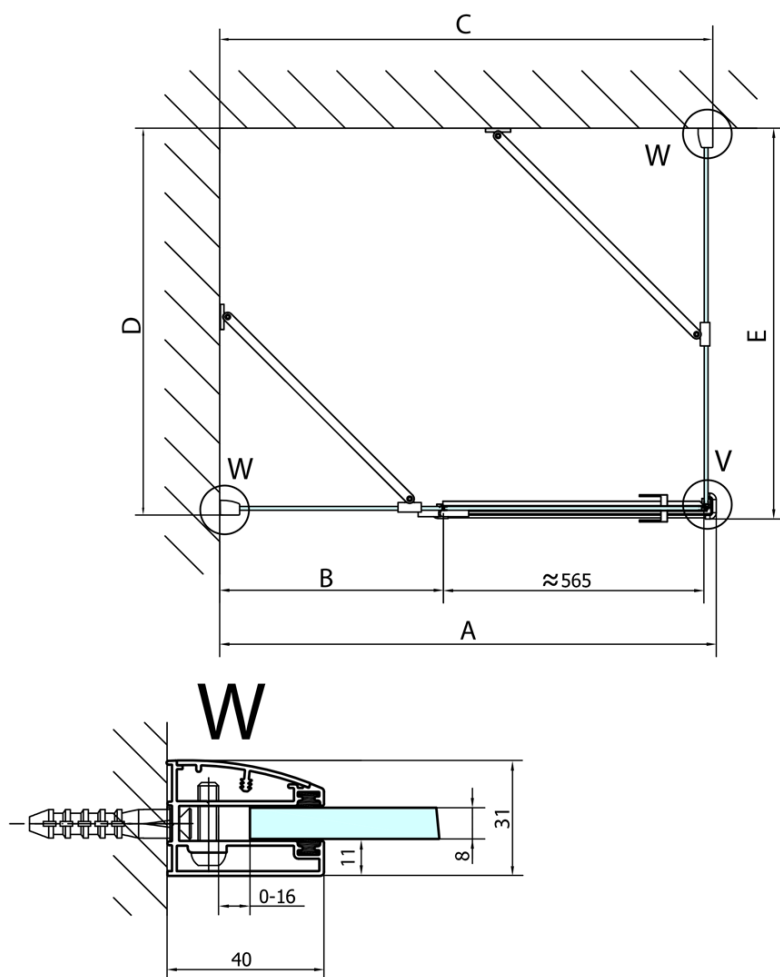

### Rozměry

Šířka: 800 mm

Výška: 2000 mm

Hloubka: 800 mm

### Parametry

Barva profilu: Chrom - Leštěný hliník

Tvar: Čtvercové zástěny

Typ otevírání: Otevírací jednokřídlé

Směr otevírání: Pravé

Šířka vstupu: 565 mm

Typ výplně: Čiré sklo

Úprava skla: Antidrop

Tloušťka skla: 8 mm

Vlastnosti: Bezrámové provedení

Hmotnost / ks: 77.0 kg

Balení: 2 ks

Záruka: 2 roky

Technický list

**FORTIS čtvercový sprchový kout 800x800 mm, R  
varianta**

Dveře	A (mm)	B (mm)	C (mm)
FL1080	785-801	≈ 200	779-795
FL1090	885-901	≈ 300	879-895
FL1010	985-1001	≈ 400	979-995
FL1011	1085-1101	≈ 500	1079-1095
FL1012	1185-1201	≈ 600	1179-1195
FL1113	1285-1301	≈ 700	1279-1295
FL1114	1385-1401	≈ 800	1379-1395
FL1115	1485-1501	≈ 900	1479-1495

Construction readiness for floor mounting  
dimensions  $x, y$  = Dimension to the inside of the glass

Dveře	X (mm)	B (mm)
FL1080	768	≈ 200
FL1090	868	≈ 300
FL1010	968	≈ 400
FL1011	1068	≈ 500
FL1012	1168	≈ 600
FL1113	1268	≈ 700
FL1114	1368	≈ 800
FL1115	1468	≈ 900