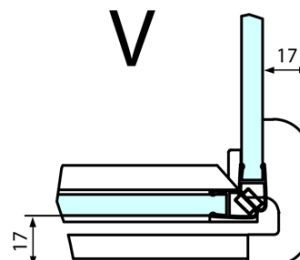

**FORTIS čtvercový sprchový kout 800x800 mm, R
varianta**

Dveře	A (mm)	B (mm)	C (mm)
FL1080	785-801	≈ 200	779-795
FL1090	885-901	≈ 300	879-895
FL1010	985-1001	≈ 400	979-995
FL1011	1085-1101	≈ 500	1079-1095
FL1012	1185-1201	≈ 600	1179-1195
FL1113	1285-1301	≈ 700	1279-1295
FL1114	1385-1401	≈ 800	1379-1395
FL1115	1485-1501	≈ 900	1479-1495

Boční stěna	E	D
FL3580	785-801	779-795
FL3590	885-901	879-895
FL3510	985-1001	979-995