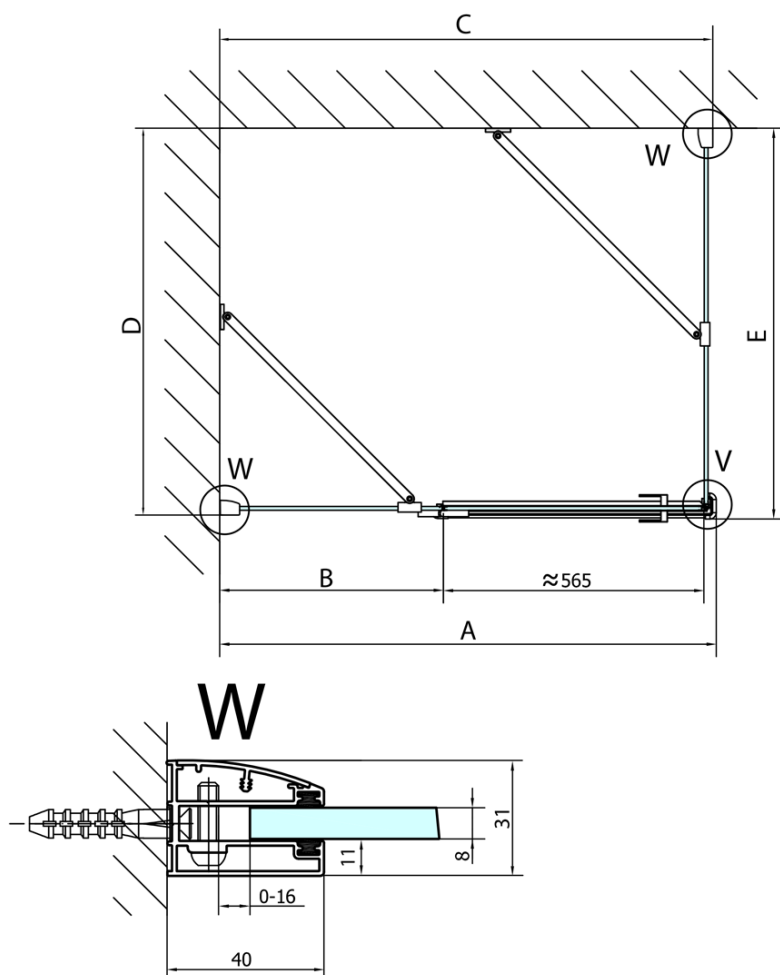

FORTIS čtvercový sprchový kout 800x800 mm, R varianta

Objednací kód: FL1080RFL3580

Základní informace

Značka: Polysan

Série: FORTIS

Rozměry

Šířka: 800 mm

Výška: 2000 mm

Hloubka: 800 mm

Parametry

Barva profilu: Chrom - Leštěný hliník

Tvar: Čtvercové zástěny

Typ otevírání: Otevírací jednokřídlé

Směr otevírání: Pravé

Šířka vstupu: 565 mm

Typ výplně: Čiré sklo

Úprava skla: Antidrop

Tloušťka skla: 8 mm

Vlastnosti: Bezrámové provedení

Hmotnost / ks: 77.0 kg

Balení: 2 ks

Záruka: 2 roky

Technický list

**FORTIS čtvercový sprchový kout 800x800 mm, R
varianta**

Dveře	A (mm)	B (mm)	C (mm)
FL1080	785-801	≈ 200	779-795
FL1090	885-901	≈ 300	879-895
FL1010	985-1001	≈ 400	979-995
FL1011	1085-1101	≈ 500	1079-1095
FL1012	1185-1201	≈ 600	1179-1195
FL1113	1285-1301	≈ 700	1279-1295
FL1114	1385-1401	≈ 800	1379-1395
FL1115	1485-1501	≈ 900	1479-1495