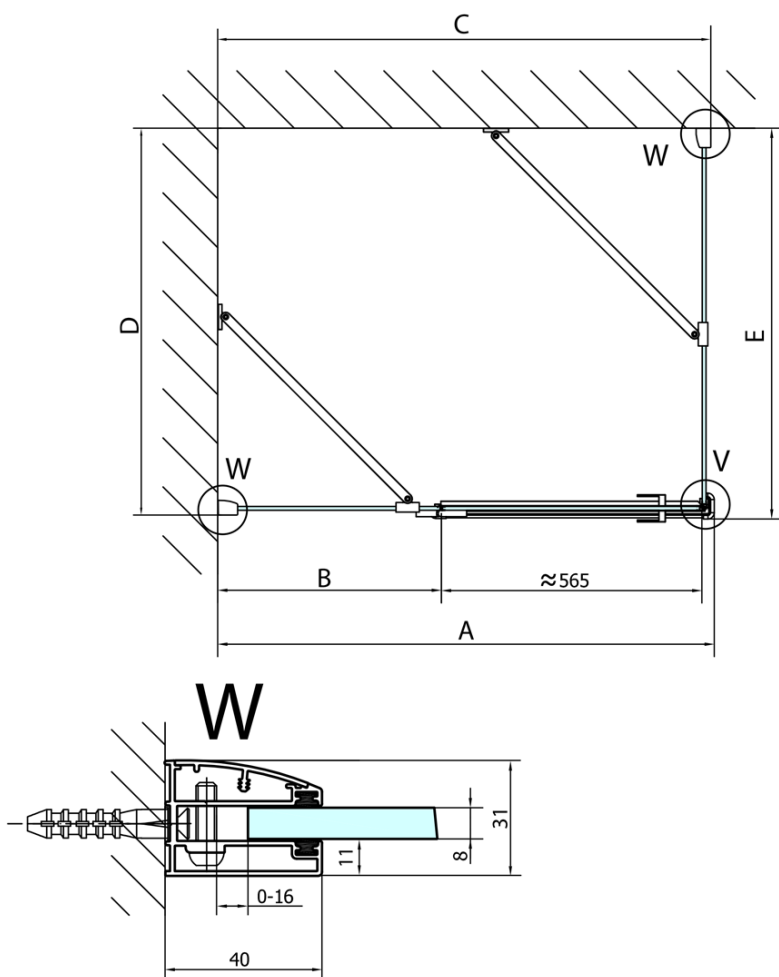

FORTIS čtvercový sprchový kout 800x800 mm, R varianta

Objednací kód: FL1080RFL3580

Základní informace

Značka: Polysan
Série: FORTIS

Rozměry

Šířka: 800 mm
Výška: 2000 mm
Hloubka: 800 mm

Parametry

Barva profilu: Chrom - Leštěný hliník
Tvar: Čtvercové zástěny
Typ otevírání: Otevírací jednokřídlé
Směr otevírání: Pravé
Šířka vstupu: 565 mm
Typ výplně: Čiré sklo
Úprava skla: Antidrop
Tloušťka skla: 8 mm
Vlastnosti: Bezrámové provedení
Hmotnost / ks: 77.0 kg
Balení: 2 ks
Záruka: 2 roky

Technický list

**FORTIS čtvercový sprchový kout 800x800 mm, R
varianta**

Dveře	A (mm)	B (mm)	C (mm)
FL1080	785-801	≈ 200	779-795
FL1090	885-901	≈ 300	879-895
FL1010	985-1001	≈ 400	979-995
FL1011	1085-1101	≈ 500	1079-1095
FL1012	1185-1201	≈ 600	1179-1195
FL1113	1285-1301	≈ 700	1279-1295
FL1114	1385-1401	≈ 800	1379-1395
FL1115	1485-1501	≈ 900	1479-1495

Boční stěna	E	D
FL3580	785-801	779-795
FL3590	885-901	879-895
FL3510	985-1001	979-995

**FORTIS čtvercový sprchový kout 800x800 mm, R
varianta**

Stavební připravenost pro montáž na dlažbu
kóty x, y = Rozměr k vnitřní straně skla

Construction readiness for floor mounting
dimensions x, y = Dimension to the inside of the glass

Dveře	X (mm)	B (mm)
FL1080	768	≈ 200
FL1090	868	≈ 300
FL1010	968	≈ 400
FL1011	1068	≈ 500
FL1012	1168	≈ 600
FL1113	1268	≈ 700
FL1114	1368	≈ 800
FL1115	1468	≈ 900