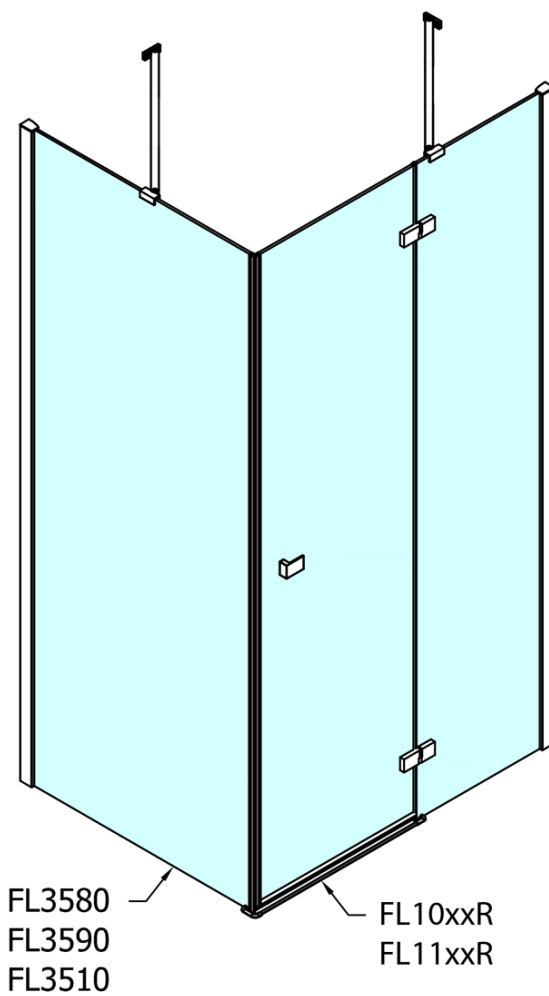

FORTIS čtvercový sprchový kout 800x800 mm, R varianta

Objednací kód: FL1080RFL3580

Základní informace

Značka: Polysan
Série: FORTIS

Rozměry

Šířka: 800 mm
Výška: 2000 mm
Hloubka: 800 mm

Parametry

Barva profilu: Chrom - Leštěný hliník
Tvar: Čtvercové zástěny
Typ otevírání: Otevírací jednokřídlé
Směr otevírání: Pravé
Šířka vstupu: 565 mm
Typ výplně: Čiré sklo
Úprava skla: Antidrop
Tloušťka skla: 8 mm
Vlastnosti: Bezrámové provedení
Hmotnost / ks: 77.0 kg
Balení: 2 ks
Záruka: 2 roky

Technický list

**FORTIS čtvercový sprchový kout 800x800 mm, R
varianta**

Dveře	A (mm)	B (mm)	C (mm)
FL1080	785-801	≈ 200	779-795
FL1090	885-901	≈ 300	879-895
FL1010	985-1001	≈ 400	979-995
FL1011	1085-1101	≈ 500	1079-1095
FL1012	1185-1201	≈ 600	1179-1195
FL1113	1285-1301	≈ 700	1279-1295
FL1114	1385-1401	≈ 800	1379-1395
FL1115	1485-1501	≈ 900	1479-1495

Boční stěna	E	D
FL3580	785-801	779-795
FL3590	885-901	879-895
FL3510	985-1001	979-995

**FORTIS čtvercový sprchový kout 800x800 mm, R
varianta**

Stavební připravenost pro montáž na dlažbu
kóty x, y = Rozměr k vnitřní straně skla

Construction readiness for floor mounting
dimensions x, y = Dimension to the inside of the glass

Dveře	X (mm)	B (mm)
FL1080	768	≈ 200
FL1090	868	≈ 300
FL1010	968	≈ 400
FL1011	1068	≈ 500
FL1012	1168	≈ 600
FL1113	1268	≈ 700
FL1114	1368	≈ 800
FL1115	1468	≈ 900