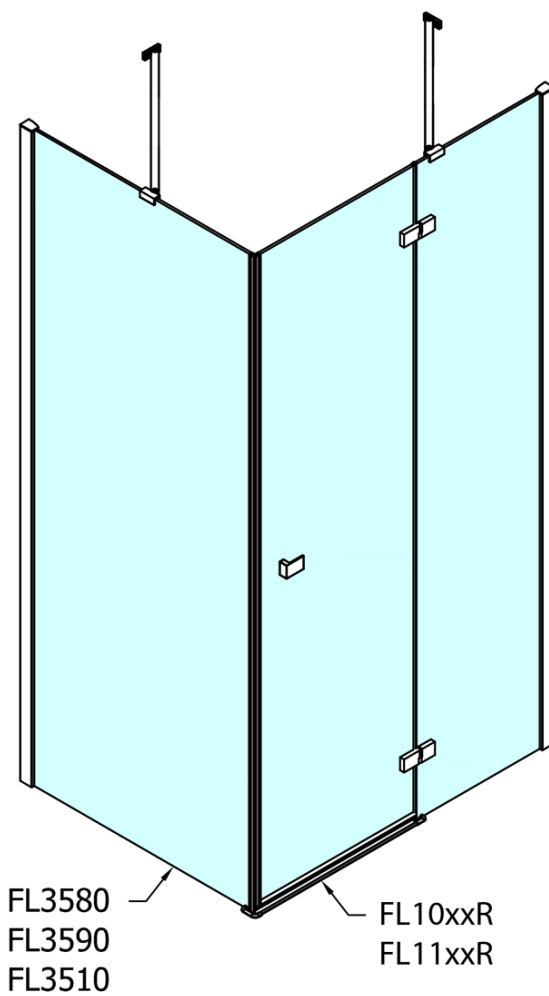

FORTIS čtvercový sprchový kout 800x800 mm, R varianta

Objednací kód: FL1080RFL3580

Základní informace

Značka: Polysan

Série: FORTIS

Rozměry

Šířka: 800 mm

Výška: 2000 mm

Hloubka: 800 mm

Parametry

Barva profilu: Chrom - Leštěný hliník

Tvar: Čtvercové zástěny

Typ otevírání: Otevírací jednokřídlé

Směr otevírání: Pravé

Šířka vstupu: 565 mm

Typ výplně: Čiré sklo

Úprava skla: Antidrop

Tloušťka skla: 8 mm

Vlastnosti: Bezrámové provedení

Hmotnost / ks: 77.0 kg

Balení: 2 ks

Záruka: 2 roky

Technický list

**FORTIS čtvercový sprchový kout 800x800 mm, R
varianta**

Dveře	A (mm)	B (mm)	C (mm)
FL1080	785-801	≈ 200	779-795
FL1090	885-901	≈ 300	879-895
FL1010	985-1001	≈ 400	979-995
FL1011	1085-1101	≈ 500	1079-1095
FL1012	1185-1201	≈ 600	1179-1195
FL1113	1285-1301	≈ 700	1279-1295
FL1114	1385-1401	≈ 800	1379-1395
FL1115	1485-1501	≈ 900	1479-1495