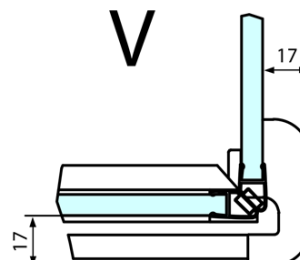

## Rozměry

Šířka: 800 mm  
Výška: 2000 mm  
Hloubka: 800 mm

## Parametry

Barva profilu: Chrom - Leštěný hliník  
Tvar: Čtvercové zástěny  
Typ otevírání: Otevírací jednokřídlé  
Směr otevírání: Levé  
Šířka vstupu: 565 mm  
Typ výplně: Čiré sklo  
Úprava skla: Antidrop  
Tloušťka skla: 8 mm  
Vlastnosti: Bezrámové provedení  
Hmotnost / ks: 77.0 kg  
Balení: 2 ks  
Záruka: 2 roky

Technický list

**FORTIS čtvercový sprchový kout 800x800 mm, L  
varianta**

Dveře	A (mm)	B (mm)	C (mm)
FL1080	785-801	≈ 200	779-795
FL1090	885-901	≈ 300	879-895
FL1010	985-1001	≈ 400	979-995
FL1011	1085-1101	≈ 500	1079-1095
FL1012	1185-1201	≈ 600	1179-1195
FL1113	1285-1301	≈ 700	1279-1295
FL1114	1385-1401	≈ 800	1379-1395
FL1115	1485-1501	≈ 900	1479-1495

Boční stěna	E	D
FL3580	785-801	779-795
FL3590	885-901	879-895
FL3510	985-1001	979-995

**FORTIS čtvercový sprchový kout 800x800 mm, L  
varianta**

Stavební připravenost pro montáž na dlažbu  
kóty  $x, y$  = Rozměr k vnitřní straně skla