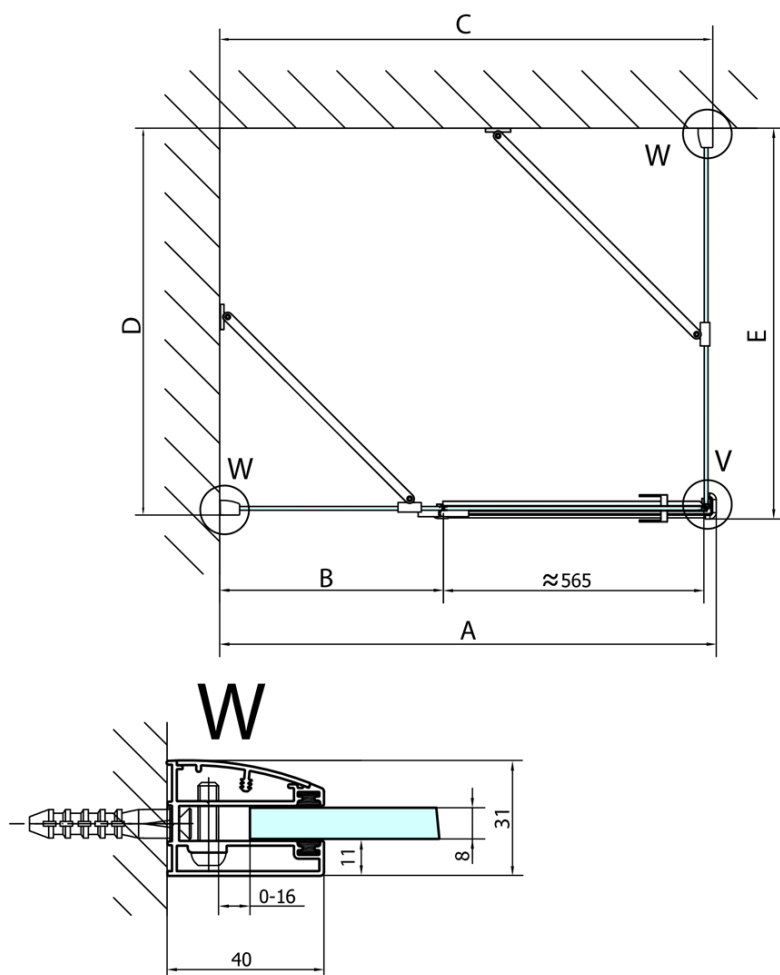

## Rozměry

Šířka: 800 mm  
Výška: 2000 mm  
Hloubka: 800 mm

## Parametry

Barva profilu: Chrom - Leštěný hliník  
Tvar: Čtvercové zástěny  
Typ otevírání: Otevírací jednokřídlé  
Směr otevírání: Levé  
Šířka vstupu: 565 mm  
Typ výplně: Čiré sklo  
Úprava skla: Antidrop  
Tloušťka skla: 8 mm  
Vlastnosti: Bezrámové provedení  
Hmotnost / ks: 77.0 kg  
Balení: 2 ks  
Záruka: 2 roky

Technický list

**FORTIS čtvercový sprchový kout 800x800 mm, L  
varianta**

Dveře	A (mm)	B (mm)	C (mm)
FL1080	785-801	≈ 200	779-795
FL1090	885-901	≈ 300	879-895
FL1010	985-1001	≈ 400	979-995
FL1011	1085-1101	≈ 500	1079-1095
FL1012	1185-1201	≈ 600	1179-1195
FL1113	1285-1301	≈ 700	1279-1295
FL1114	1385-1401	≈ 800	1379-1395
FL1115	1485-1501	≈ 900	1479-1495

Construction readiness for floor mounting  
dimensions  $x, y$  = Dimension to the inside of the glass

Dveře	X (mm)	B (mm)
FL1080	768	≈ 200
FL1090	868	≈ 300
FL1010	968	≈ 400
FL1011	1068	≈ 500
FL1012	1168	≈ 600
FL1113	1268	≈ 700
FL1114	1368	≈ 800
FL1115	1468	≈ 900