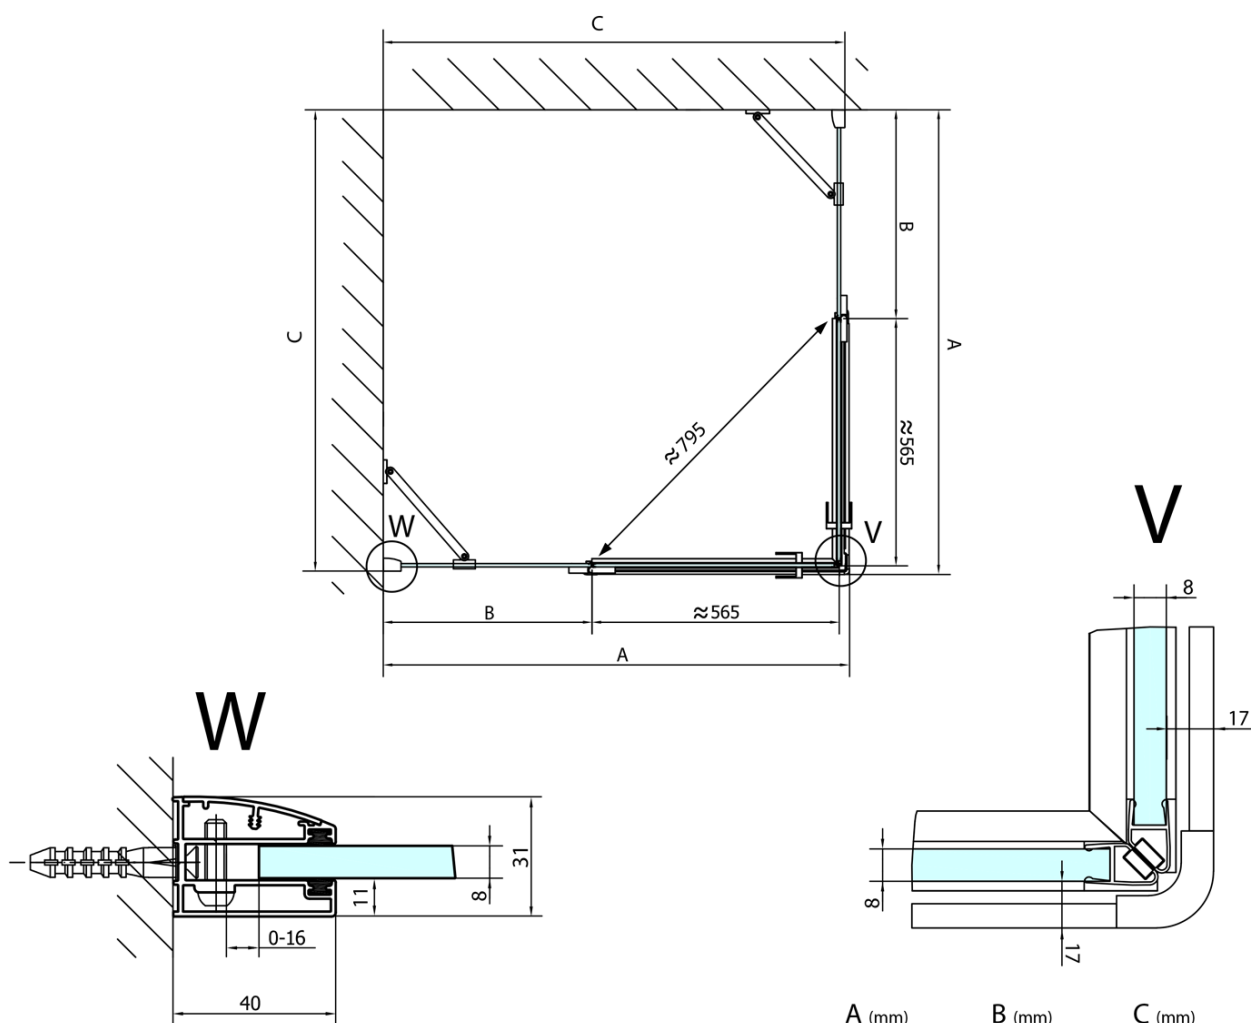

## Rozměry

Šířka: 1400 mm

Výška: 2000 mm

Hloubka: 1500 mm

## Parametry

Barva profilu: Chrom - Leštěný hliník

Tvar: Obdélník - rohový vstup

Typ otevírání: Otevírací dvoukřídlé

Šířka vstupu: 795 mm

Typ výplně: Čiré sklo

Úprava skla: Antidrop

Tloušťka skla: 8 mm

Vlastnosti: Bezrámové provedení

Hmotnost / ks: 113.0 kg

Balení: 2 ks

Záruka: 2 roky

Technický list

FL10xxL  
FL11xxL

FL10xxR  
FL11xxR

FORTIS obdélníkový sprchový kout 1400x1500 mm,  
rohový vstup

	A (mm)	B (mm)	C (mm)
FL1080	785-801	≈ 210	779-795
FL1090	885-901	≈ 310	879-895
FL1010	985-1001	≈ 410	979-995
FL1011	1085-1101	≈ 510	1079-1095
FL1012	1185-1201	≈ 610	1179-1195
FL1113	1285-1301	≈ 710	1279-1295
FL1114	1385-1401	≈ 810	1379-1395
FL1115	1485-1501	≈ 910	1479-1495