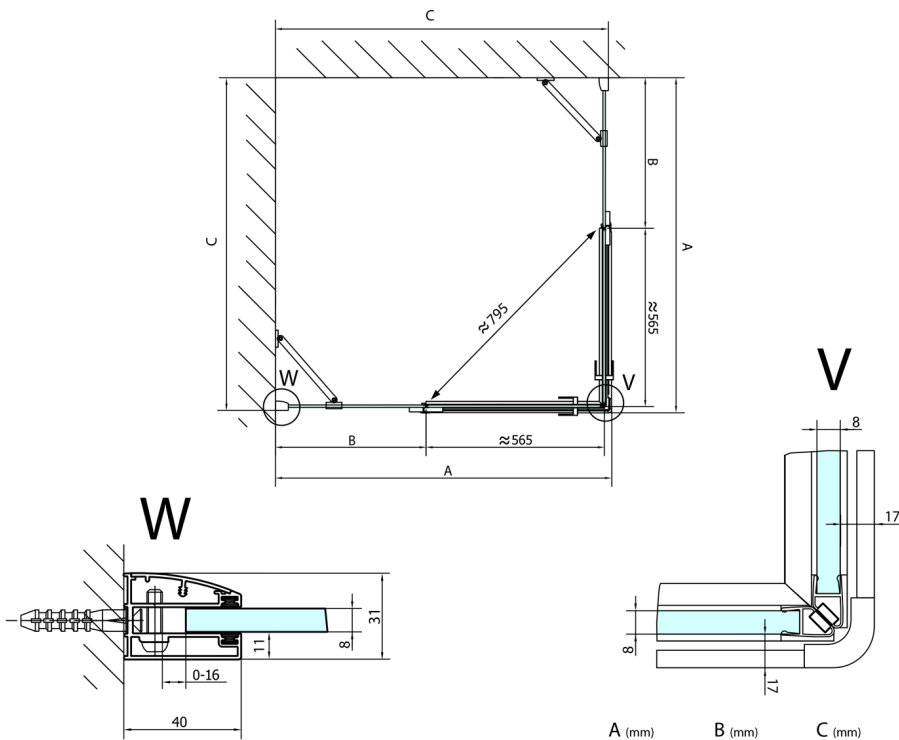

### Rozměry

Šířka: 1500 mm  
 Výška: 2000 mm  
 Hloubka: 1300 mm

## Technický list

FL10xxL  
 FL11xxL

FL10xxR  
 FL11xxR

	A (mm)	B (mm)	C (mm)
FL1080	785-801	≈ 210	779-795
FL1090	885-901	≈ 310	879-895
FL1010	985-1001	≈ 410	979-995
FL1011	1085-1101	≈ 510	1079-1095
FL1012	1185-1201	≈ 610	1179-1195
FL1113	1285-1301	≈ 710	1279-1295
FL1114	1385-1401	≈ 810	1379-1395
FL1115	1485-1501	≈ 910	1479-1495