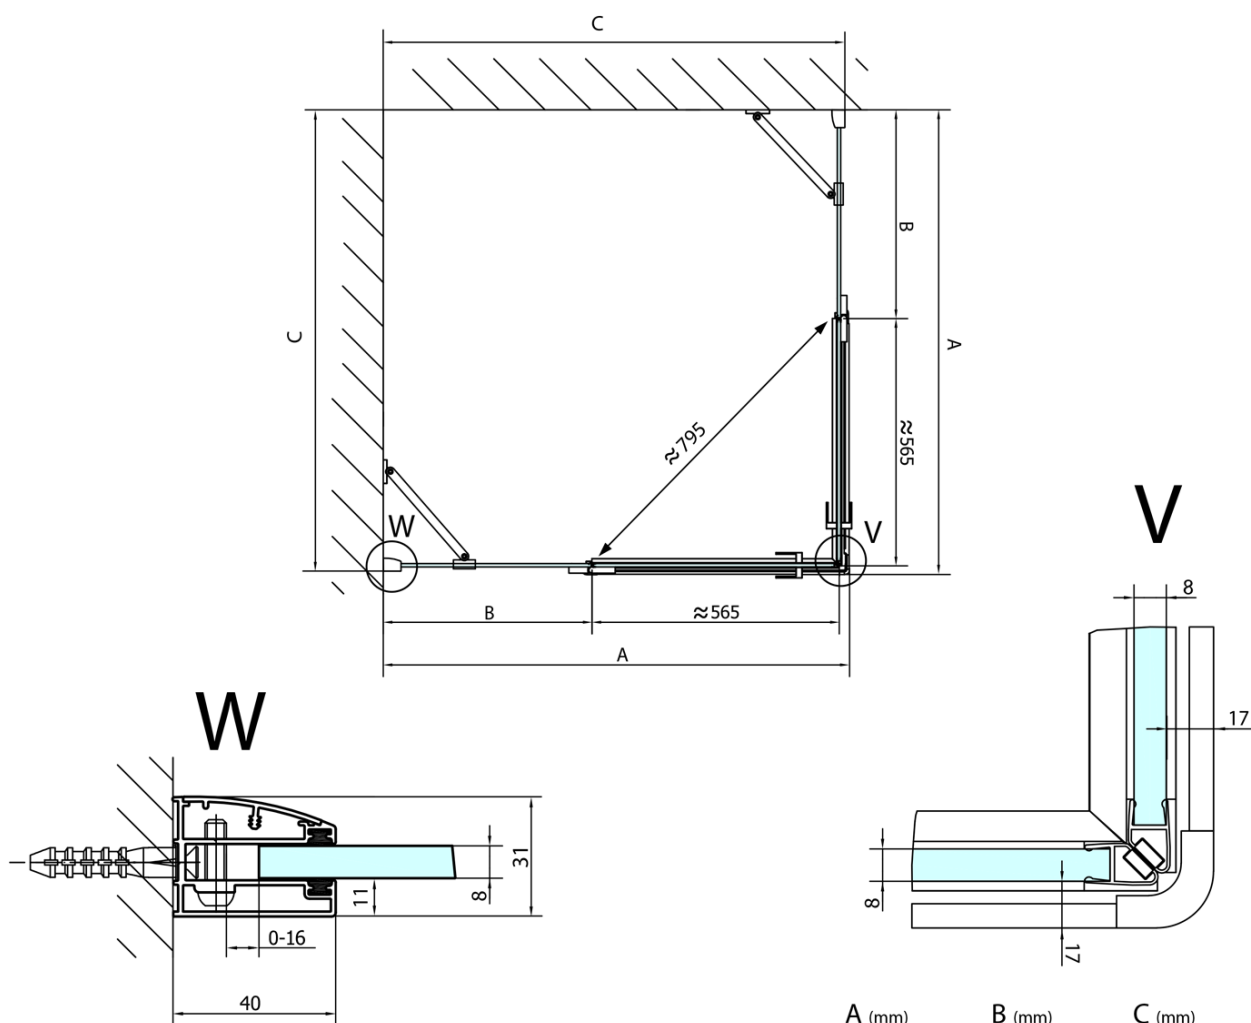

FORTIS obdélníkový sprchový kout 1300x1500 mm, rohový vstup

Objednací kód: FL1113LFL1115R

Základní informace

Značka: Polysan

Série: FORTIS

Rozměry

Šířka: 1300 mm

Výška: 2000 mm

Hloubka: 1500 mm

Parametry

Barva profilu: Chrom - Leštěný hliník

Tvar: Obdélník - rohový vstup

Typ otevírání: Otevírací dvoukřídlé

Šířka vstupu: 795 mm

Typ výplně: Čiré sklo

Úprava skla: Antidrop

Tloušťka skla: 8 mm

Vlastnosti: Bezrámové provedení

Hmotnost / ks: 111.0 kg

Balení: 2 ks

Záruka: 2 roky

Technický list

FL10xxL
FL11xxL

FL10xxR
FL11xxR

FORTIS obdélníkový sprchový kout 1300x1500 mm,
rohový vstup

	A (mm)	B (mm)	C (mm)
FL1080	785-801	≈ 210	779-795
FL1090	885-901	≈ 310	879-895
FL1010	985-1001	≈ 410	979-995
FL1011	1085-1101	≈ 510	1079-1095
FL1012	1185-1201	≈ 610	1179-1195
FL1113	1285-1301	≈ 710	1279-1295
FL1114	1385-1401	≈ 810	1379-1395
FL1115	1485-1501	≈ 910	1479-1495