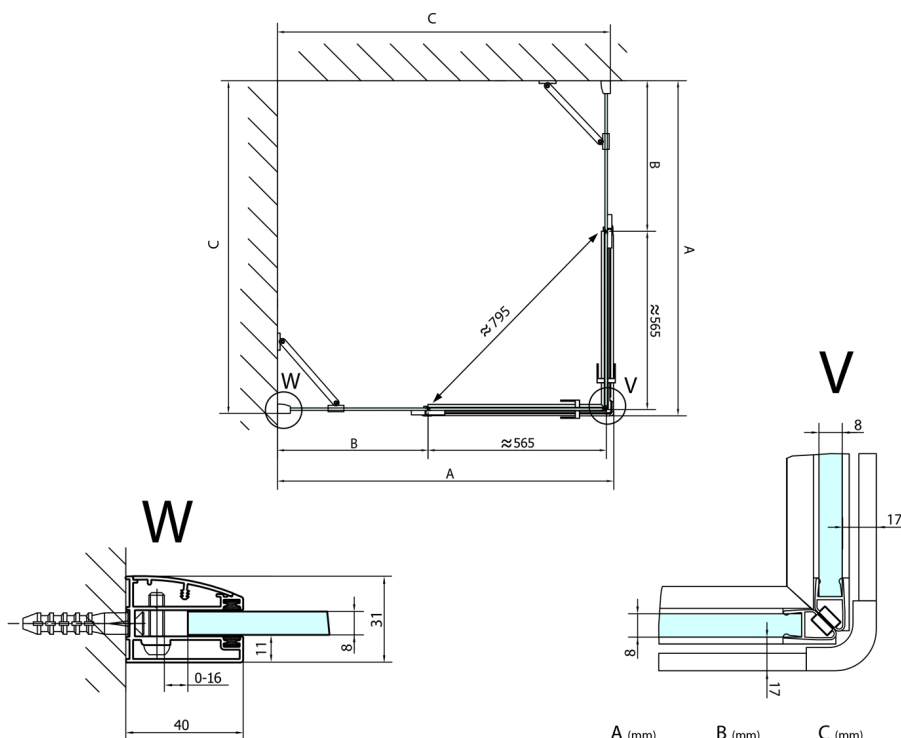

FORTIS obdélníkový sprchový kout 1400x1200 mm, rohový vstup

Objednací kód: FL1114LFL1012R

Rozměry

Šířka: 1400 mm
Výška: 2000 mm
Hloubka: 1200 mm

Parametry

Záruka: 2 roky

Technický list

FL10xxL
FL11xxL

FL10xxR
FL11xxR

FORTIS obdélníkový sprchový kout 1400x1200 mm, rohový vstup

	A (mm)	B (mm)	C (mm)
FL1080	785-801	≈ 210	779-795
FL1090	885-901	≈ 310	879-895
FL1010	985-1001	≈ 410	979-995
FL1011	1085-1101	≈ 510	1079-1095
FL1012	1185-1201	≈ 610	1179-1195
FL1113	1285-1301	≈ 710	1279-1295
FL1114	1385-1401	≈ 810	1379-1395
FL1115	1485-1501	≈ 910	1479-1495