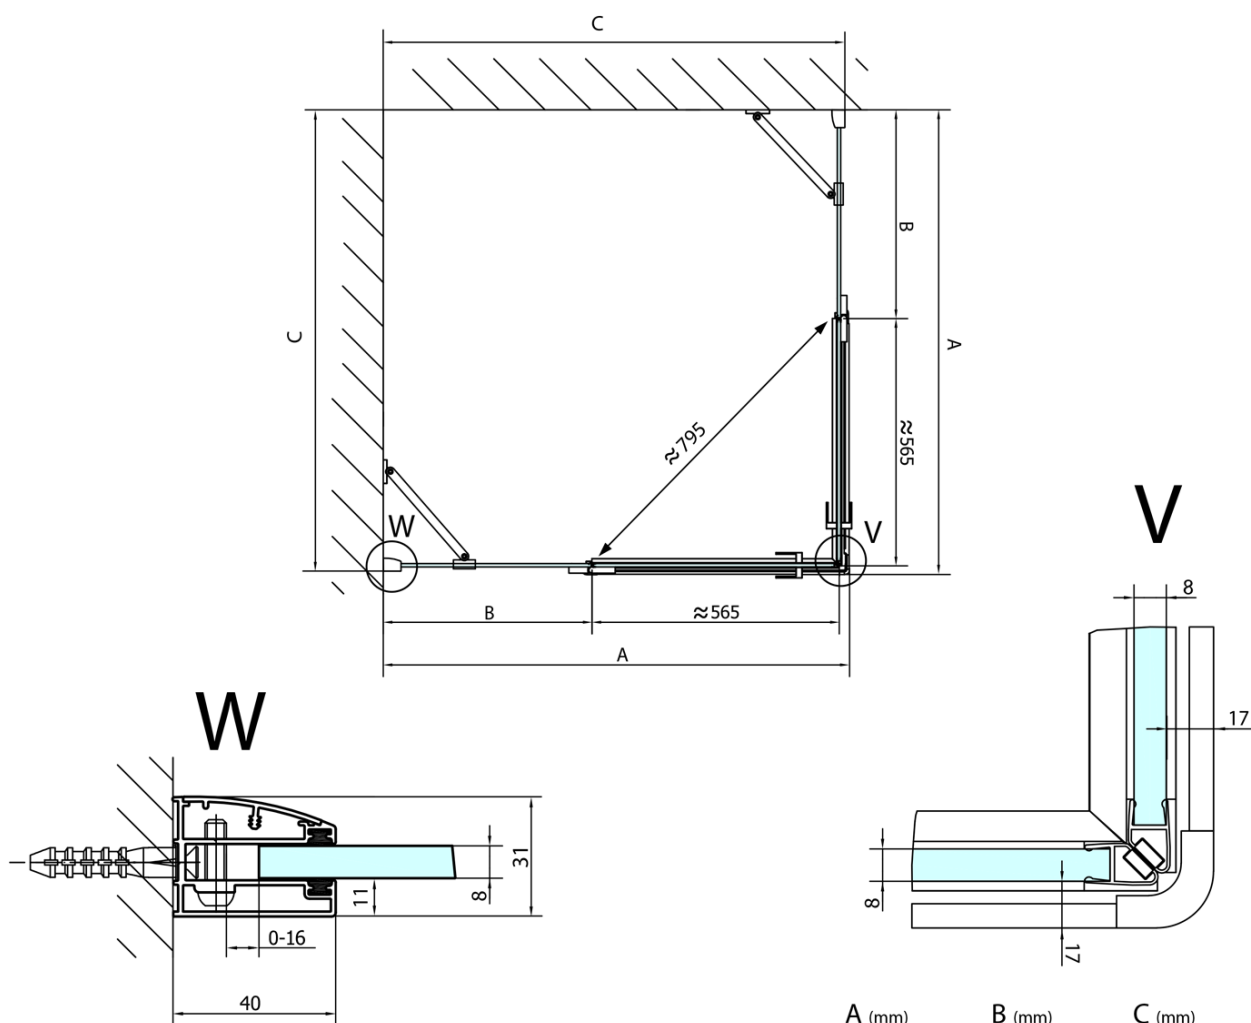

## Rozměry

Šířka: 1200 mm  
Výška: 2000 mm  
Hloubka: 1400 mm

## Parametry

Barva profilu: Chrom - Leštěný hliník  
Tvar: Obdélník - rohový vstup  
Typ otevírání: Otevírací dvoukřídlé  
Šířka vstupu: 795 mm  
Typ výplně: Čiré sklo  
Úprava skla: Antidrop  
Tloušťka skla: 8 mm  
Vlastnosti: Bezrámové provedení  
Hmotnost / ks: 106.0 kg  
Balení: 2 ks  
Záruka: 2 roky

Technický list

FL10xxL  
FL11xxL

FL10xxR  
FL11xxR

FORTIS obdélníkový sprchový kout 1200x1400 mm,  
rohový vstup

	A (mm)	B (mm)	C (mm)
FL1080	785-801	≈ 210	779-795
FL1090	885-901	≈ 310	879-895
FL1010	985-1001	≈ 410	979-995
FL1011	1085-1101	≈ 510	1079-1095
FL1012	1185-1201	≈ 610	1179-1195
FL1113	1285-1301	≈ 710	1279-1295
FL1114	1385-1401	≈ 810	1379-1395
FL1115	1485-1501	≈ 910	1479-1495