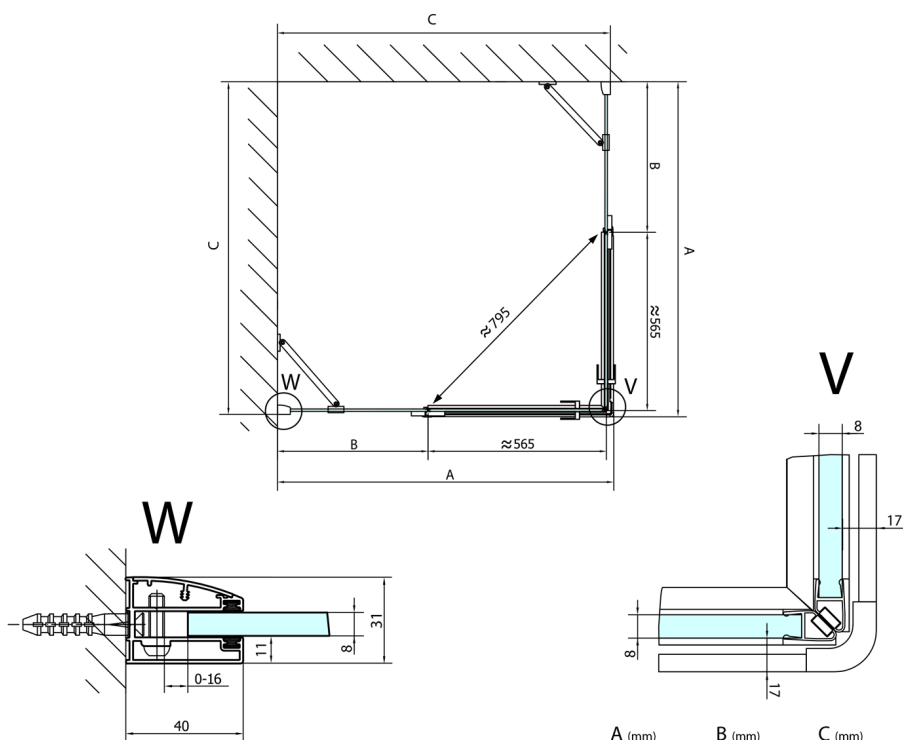

## FORTIS obdélníkový sprchový kout 1200x1100 mm, rohový vstup

**Objednací kód:** FL1012LFL1011R

**Rozměry**

Šířka: 1200 mm  
 Výška: 2000 mm  
 Hloubka: 1100 mm

**Parametry**

Záruka: 2 roky

### Technický list

FL10xxL  
 FL11xxL

FL10xxR  
 FL11xxR

	A (mm)	B (mm)	C (mm)
FL1080	785-801	≈ 210	779-795
FL1090	885-901	≈ 310	879-895
FL1010	985-1001	≈ 410	979-995
FL1011	1085-1101	≈ 510	1079-1095
FL1012	1185-1201	≈ 610	1179-1195
FL1113	1285-1301	≈ 710	1279-1295
FL1114	1385-1401	≈ 810	1379-1395
FL1115	1485-1501	≈ 910	1479-1495