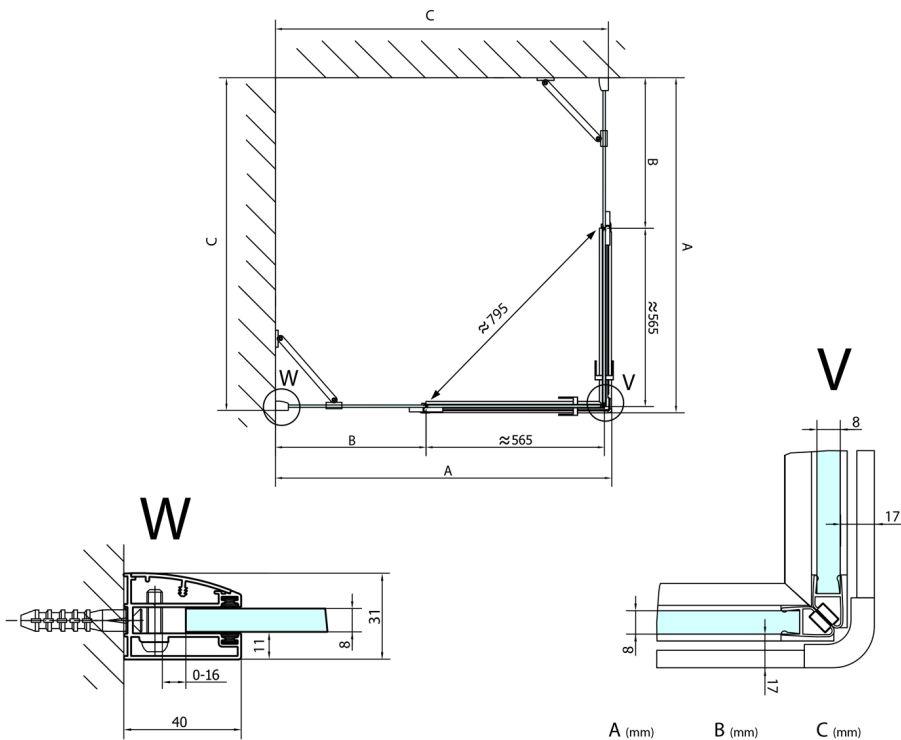

FORTIS obdélníkový sprchový kout 1100x1500 mm, rohový vstup

Objednací kód: FL1011LFL1115R

Rozměry

Šířka: 1100 mm
 Výška: 2000 mm
 Hloubka: 1500 mm

Parametry

Záruka: 2 roky

Technický list

FL10xxL
 FL11xxL

FL10xxR
 FL11xxR

	A (mm)	B (mm)	C (mm)
FL1080	785-801	≈ 210	779-795
FL1090	885-901	≈ 310	879-895
FL1010	985-1001	≈ 410	979-995
FL1011	1085-1101	≈ 510	1079-1095
FL1012	1185-1201	≈ 610	1179-1195
FL1113	1285-1301	≈ 710	1279-1295
FL1114	1385-1401	≈ 810	1379-1395
FL1115	1485-1501	≈ 910	1479-1495