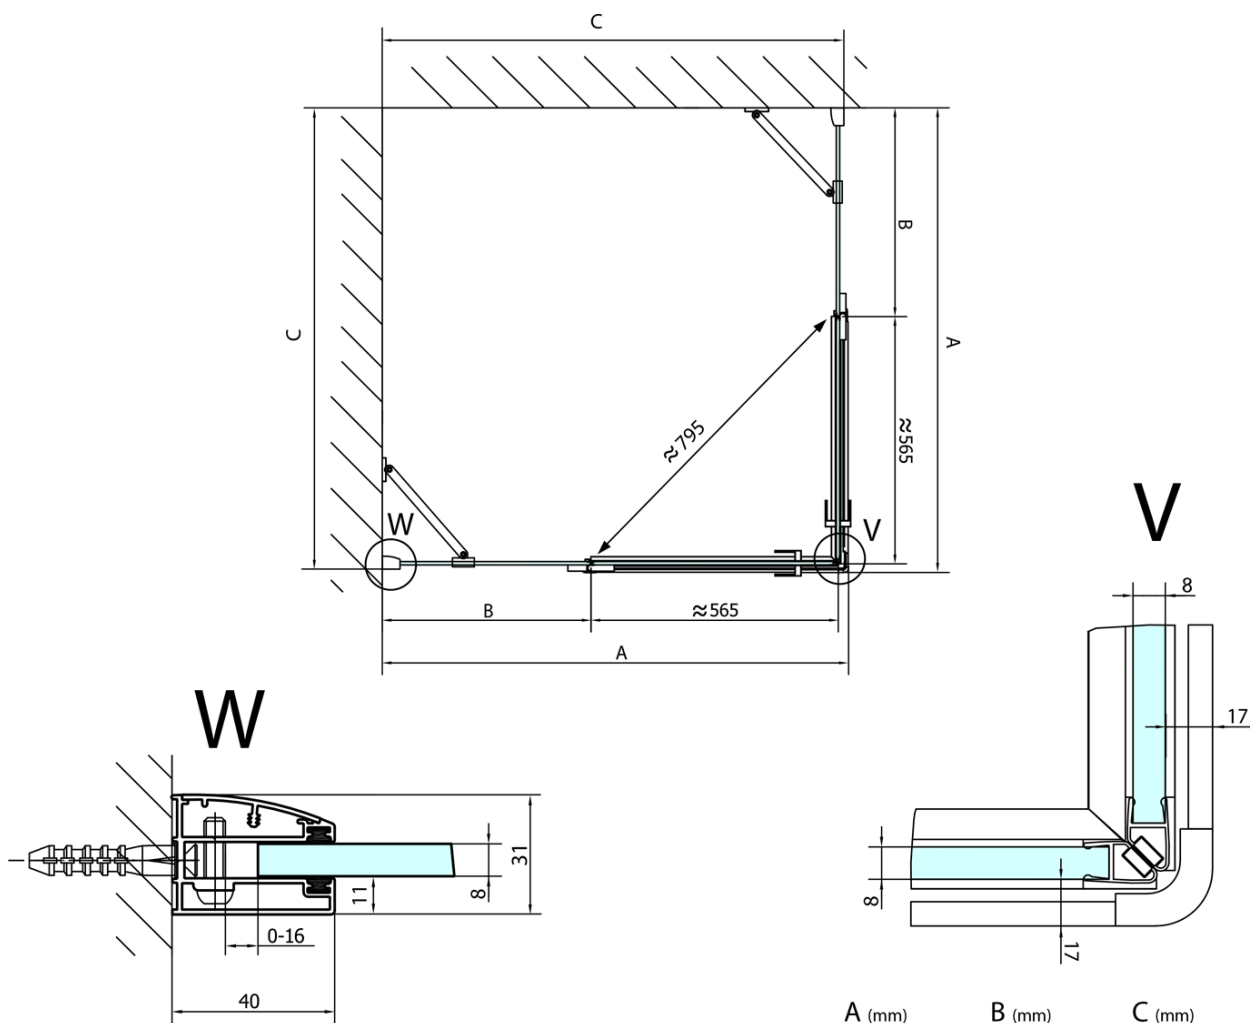

FORTIS obdélníkový sprchový kout 1100x1200 mm, rohový vstup

Objednací kód: FL1011LFL1012R

Základní informace

Značka: Polysan

Série: FORTIS

Rozměry

Šířka: 1000 mm

Výška: 2000 mm

Hloubka: 1200 mm

Parametry

Barva profilu: Chrom - Leštěný hliník

Tvar: Obdélník - rohový vstup

Typ otevírání: Otevírací dvoukřídlé

Šířka vstupu: 795 mm

Typ výplně: Čiré sklo

Úprava skla: Antidrop

Tloušťka skla: 8 mm

Vlastnosti: Bezrámové provedení

Hmotnost / ks: 100.0 kg

Balení: 2 ks

Záruka: 2 roky

Technický list

FL10xxL
FL11xxL

FL10xxR
FL11xxR

**FORTIS obdélníkový sprchový kout 1100x1200 mm,
rohový vstup**

	A (mm)	B (mm)	C (mm)
FL1080	785-801	≈ 210	779-795
FL1090	885-901	≈ 310	879-895
FL1010	985-1001	≈ 410	979-995
FL1011	1085-1101	≈ 510	1079-1095
FL1012	1185-1201	≈ 610	1179-1195
FL1113	1285-1301	≈ 710	1279-1295
FL1114	1385-1401	≈ 810	1379-1395
FL1115	1485-1501	≈ 910	1479-1495