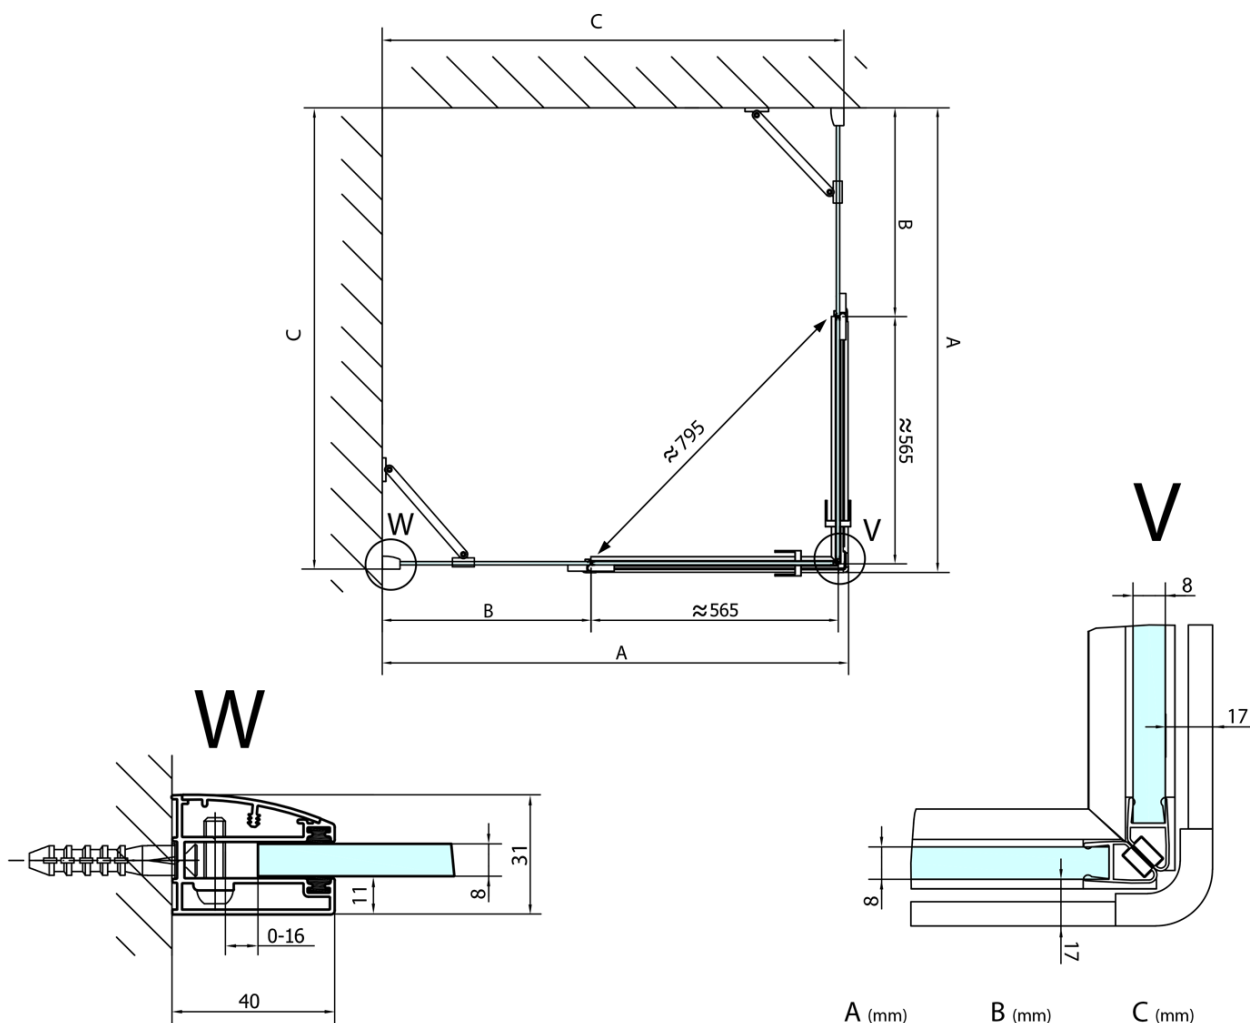

FORTIS obdélníkový sprchový kout 1400x1000 mm, rohový vstup

Objednací kód: FL1114LFL1010R

Základní informace

Značka: Polysan

Série: FORTIS

Rozměry

Šířka: 1400 mm

Výška: 2000 mm

Hloubka: 1000 mm

Parametry

Barva profilu: Chrom - Leštěný hliník

Tvar: Obdélník - rohový vstup

Typ otevírání: Otevírací dvoukřídlé

Šířka vstupu: 795 mm

Typ výplně: Čiré sklo

Úprava skla: Antidrop

Tloušťka skla: 8 mm

Vlastnosti: Bezrámové provedení

Hmotnost / ks: 102.0 kg

Balení: 2 ks

Záruka: 2 roky

Technický list

FL10xxL
FL11xxL

FL10xxR
FL11xxR

FORTIS obdélníkový sprchový kout 1400x1000 mm,
rohový vstup

	A (mm)	B (mm)	C (mm)
FL1080	785-801	≈ 210	779-795
FL1090	885-901	≈ 310	879-895
FL1010	985-1001	≈ 410	979-995
FL1011	1085-1101	≈ 510	1079-1095
FL1012	1185-1201	≈ 610	1179-1195
FL1113	1285-1301	≈ 710	1279-1295
FL1114	1385-1401	≈ 810	1379-1395
FL1115	1485-1501	≈ 910	1479-1495