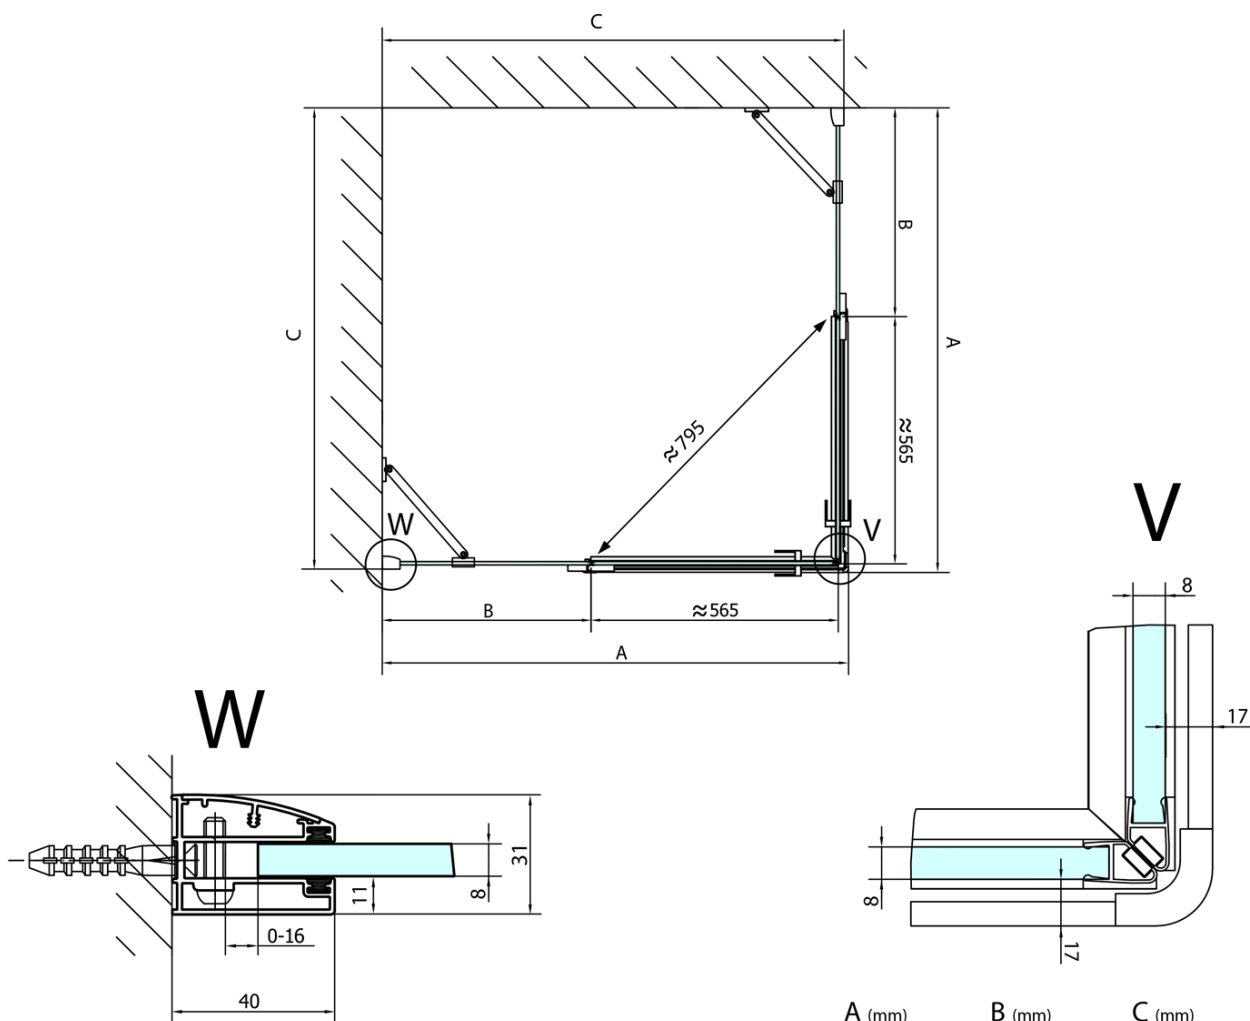

FORTIS obdélníkový sprchový kout 1000x1500 mm, rohový vstup

Objednací kód: FL1010LFL1115R

Základní informace

Značka: Polysan

Série: FORTIS

Rozměry

Šířka: 1000 mm

Výška: 2000 mm

Hloubka: 1500 mm

Parametry

Barva profilu: Chrom - Leštěný hliník

Tvar: Obdélník - rohový vstup

Typ otevírání: Otevírací dvoukřídlé

Šířka vstupu: 795 mm

Typ výplně: Čiré sklo

Úprava skla: Antidrop

Tloušťka skla: 8 mm

Vlastnosti: Bezrámové provedení

Hmotnost / ks: 105.0 kg

Balení: 2 ks

Záruka: 2 roky

Technický list

FL10xxL
FL11xxL

FL10xxR
FL11xxR

FORTIS obdélníkový sprchový kout 1000x1500 mm,
rohový vstup

	A (mm)	B (mm)	C (mm)
FL1080	785-801	≈ 210	779-795
FL1090	885-901	≈ 310	879-895
FL1010	985-1001	≈ 410	979-995
FL1011	1085-1101	≈ 510	1079-1095
FL1012	1185-1201	≈ 610	1179-1195
FL1113	1285-1301	≈ 710	1279-1295
FL1114	1385-1401	≈ 810	1379-1395
FL1115	1485-1501	≈ 910	1479-1495