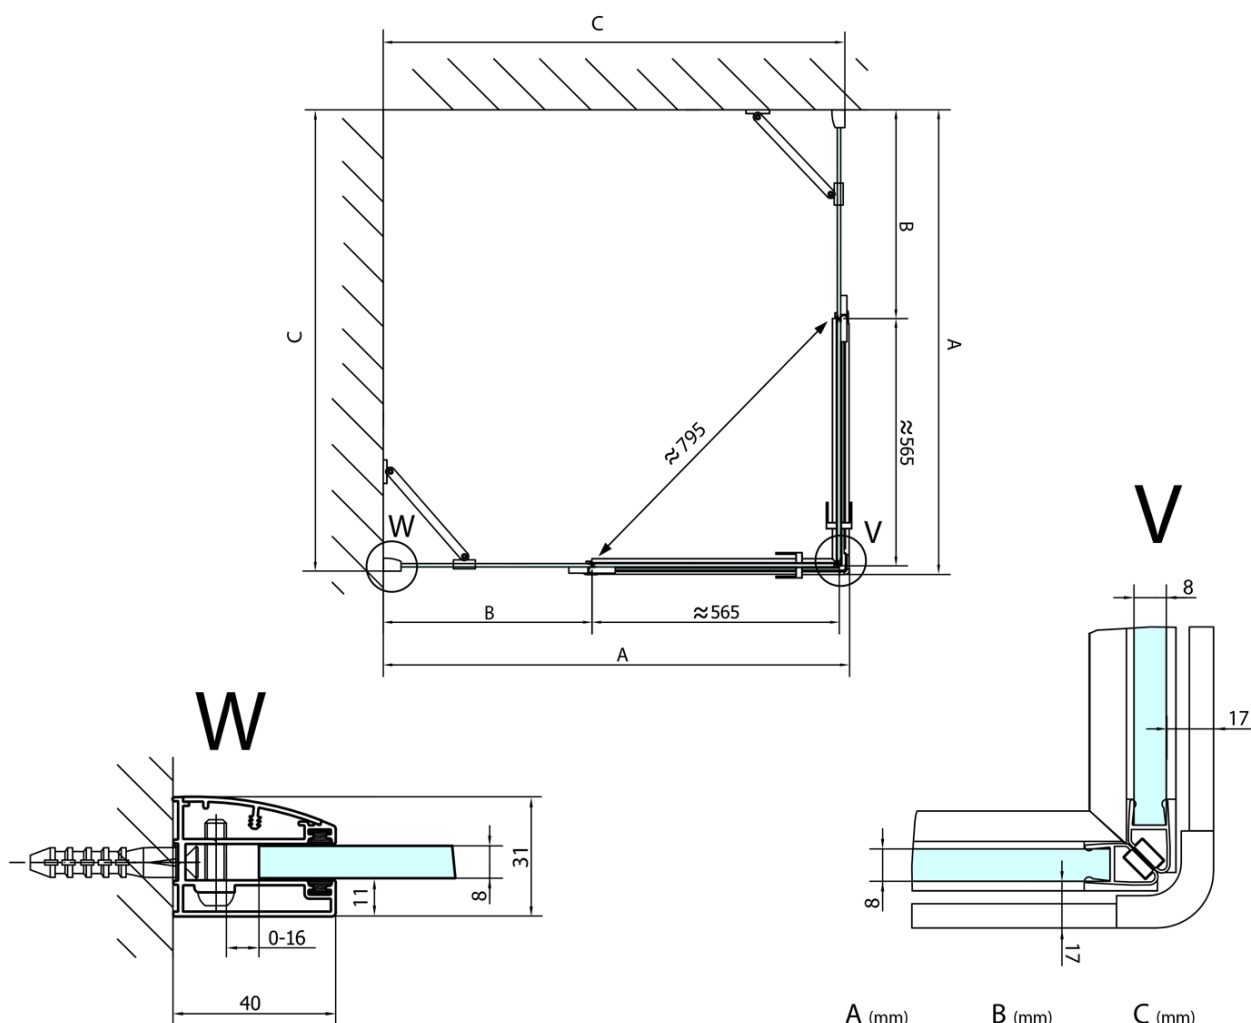

## Rozměry

Šířka: 1000 mm

Výška: 2000 mm

Hloubka: 1500 mm

## Parametry

Barva profilu: Chrom - Leštěný hliník

Tvar: Obdélník - rohový vstup

Typ otevírání: Otevírací dvoukřídlé

Šířka vstupu: 795 mm

Typ výplně: Čiré sklo

Úprava skla: Antidrop

Tloušťka skla: 8 mm

Vlastnosti: Bezrámové provedení

Hmotnost / ks: 105.0 kg

Balení: 2 ks

Záruka: 2 roky

Technický list

FL10xxL  
FL11xxL

FL10xxR  
FL11xxR

FORTIS obdélníkový sprchový kout 1000x1500 mm,  
rohový vstup

	A (mm)	B (mm)	C (mm)
FL1080	785-801	≈ 210	779-795
FL1090	885-901	≈ 310	879-895
FL1010	985-1001	≈ 410	979-995
FL1011	1085-1101	≈ 510	1079-1095
FL1012	1185-1201	≈ 610	1179-1195
FL1113	1285-1301	≈ 710	1279-1295
FL1114	1385-1401	≈ 810	1379-1395
FL1115	1485-1501	≈ 910	1479-1495