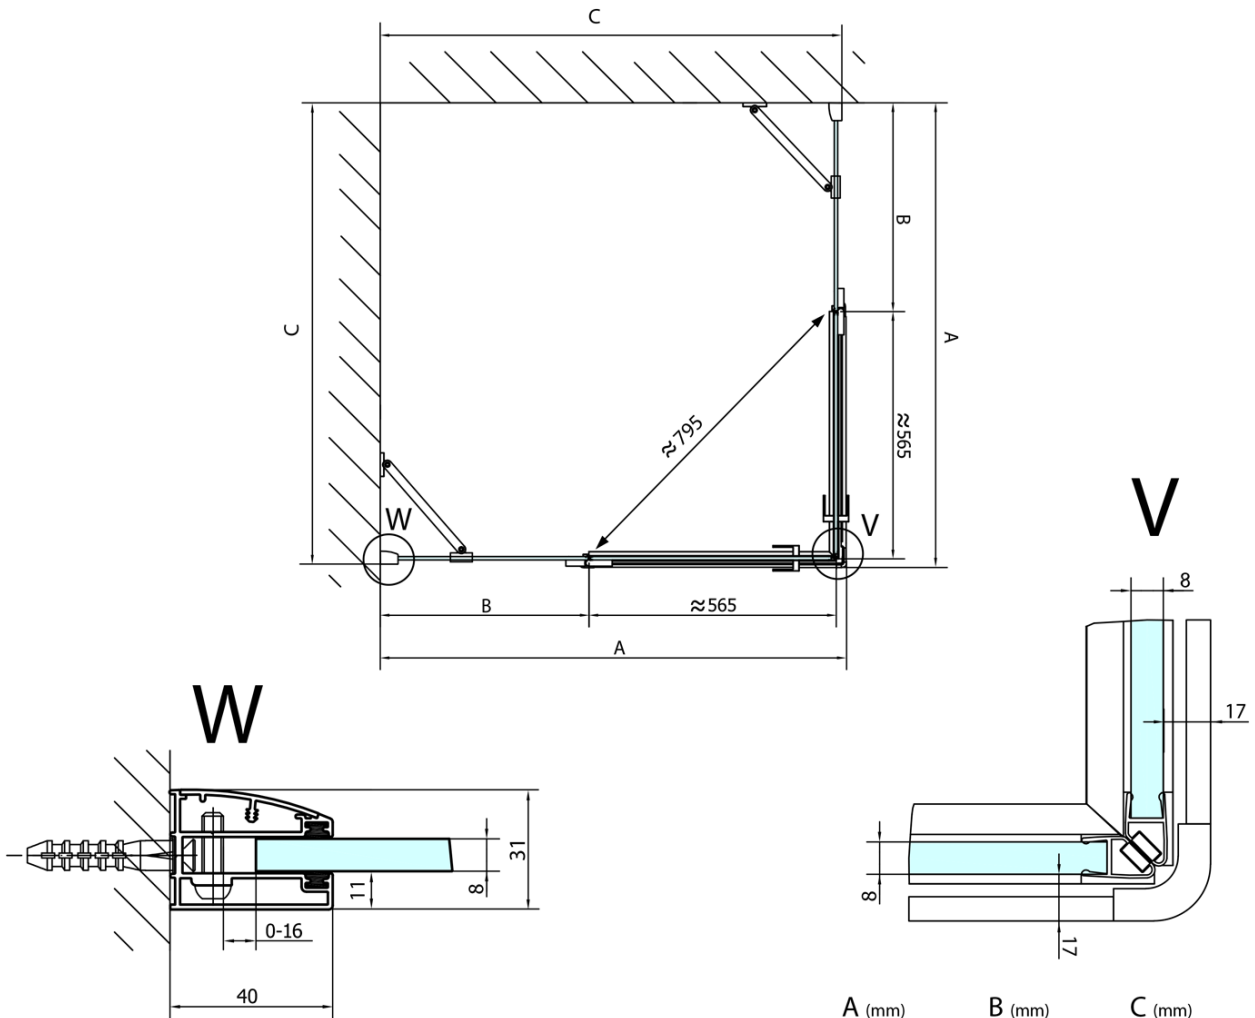

## Rozměry

Šířka: 1500 mm

Výška: 2000 mm

Hloubka: 900 mm

## Parametry

Barva profilu: Chrom - Leštěný hliník

Tvar: Obdélník - rohový vstup

Typ otevírání: Otevírací dvoukřídle

Šířka vstupu: 795 mm

Typ výplně: Čiré sklo

Úprava skla: Antidrop

Tloušťka skla: 8 mm

Vlastnosti: Bezrámové provedení

Hmotnost / ks: 100.0 kg

Balení: 2 ks

Záruka: 2 roky

Technický list

FL10xxL  
FL11xxL

FL10xxR  
FL11xxR

FORTIS obdélníkový sprchový kout 1500x900 mm,  
rohový vstup

	A (mm)	B (mm)	C (mm)
FL1080	785-801	≈ 210	779-795
FL1090	885-901	≈ 310	879-895
FL1010	985-1001	≈ 410	979-995
FL1011	1085-1101	≈ 510	1079-1095
FL1012	1185-1201	≈ 610	1179-1195
FL1113	1285-1301	≈ 710	1279-1295
FL1114	1385-1401	≈ 810	1379-1395
FL1115	1485-1501	≈ 910	1479-1495