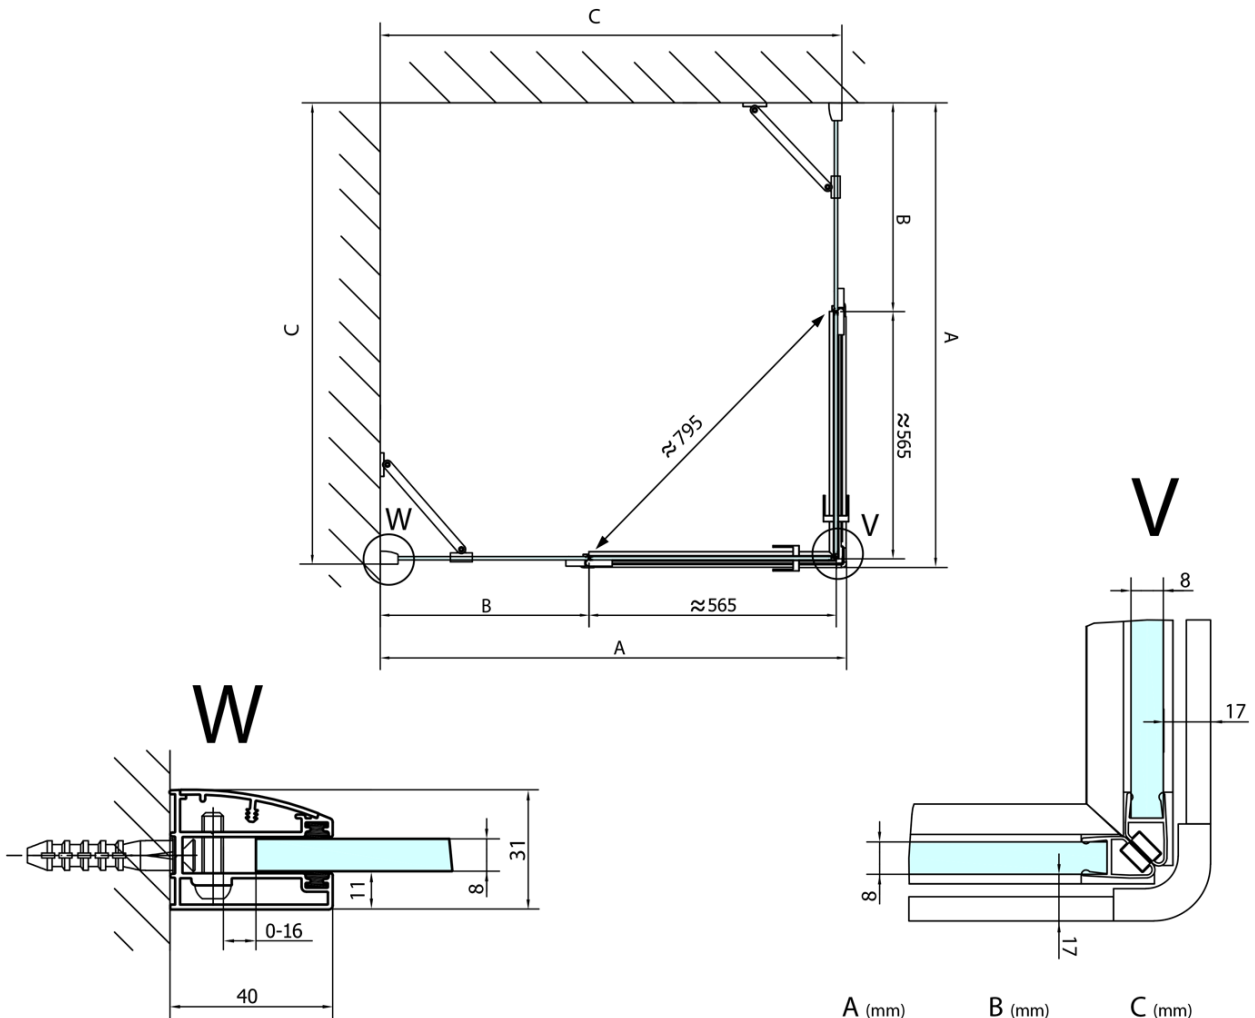

## Rozměry

Šířka: 1500 mm  
Výška: 2000 mm  
Hloubka: 900 mm

## Parametry

Barva profilu: Chrom - Leštěný hliník  
Tvar: Obdélník - rohový vstup  
Typ otevírání: Otevírací dvoukřídlé  
Šířka vstupu: 795 mm  
Typ výplně: Čiré sklo  
Úprava skla: Antidrop  
Tloušťka skla: 8 mm  
Vlastnosti: Bezrámové provedení  
Hmotnost / ks: 100.0 kg  
Balení: 2 ks  
Záruka: 2 roky

Technický list

FL10xxL  
FL11xxL

FL10xxR  
FL11xxR

FORTIS obdélníkový sprchový kout 1500x900 mm,  
rohový vstup

	A (mm)	B (mm)	C (mm)
FL1080	785-801	≈ 210	779-795
FL1090	885-901	≈ 310	879-895
FL1010	985-1001	≈ 410	979-995
FL1011	1085-1101	≈ 510	1079-1095
FL1012	1185-1201	≈ 610	1179-1195
FL1113	1285-1301	≈ 710	1279-1295
FL1114	1385-1401	≈ 810	1379-1395
FL1115	1485-1501	≈ 910	1479-1495