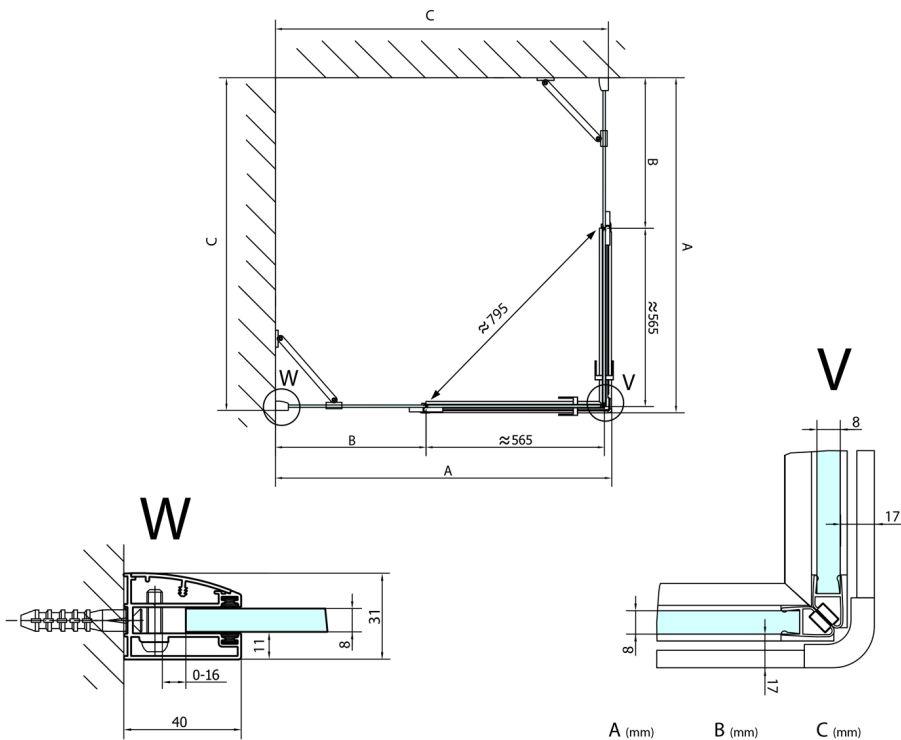

## FORTIS obdélníkový sprchový kout 1200x900 mm, rohový vstup

**Objednací kód:** FL1012LFL1090R

**Rozměry**

Šířka: 1200 mm  
 Výška: 2000 mm  
 Hloubka: 900 mm

**Parametry**

Záruka: 2 roky

### Technický list

FL10xxL  
 FL11xxL

FL10xxR  
 FL11xxR

	A (mm)	B (mm)	C (mm)
FL1080	785-801	≈ 210	779-795
FL1090	885-901	≈ 310	879-895
FL1010	985-1001	≈ 410	979-995
FL1011	1085-1101	≈ 510	1079-1095
FL1012	1185-1201	≈ 610	1179-1195
FL1113	1285-1301	≈ 710	1279-1295
FL1114	1385-1401	≈ 810	1379-1395
FL1115	1485-1501	≈ 910	1479-1495