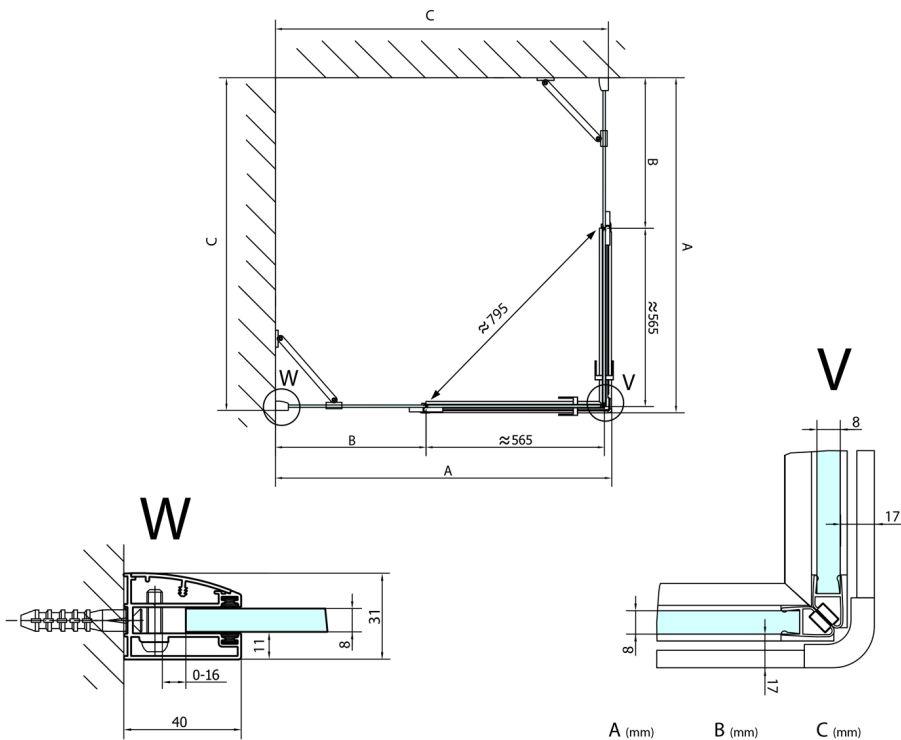

FORTIS obdélníkový sprchový kout 900x1500 mm, rohový vstup

Objednací kód: FL1090LFL1115R

Rozměry

Šířka: 900 mm
 Výška: 2000 mm
 Hloubka: 1500 mm

Parametry

Záruka: 2 roky

Technický list

FL10xxL
 FL11xxL

FL10xxR
 FL11xxR

	A (mm)	B (mm)	C (mm)
FL1080	785-801	≈ 210	779-795
FL1090	885-901	≈ 310	879-895
FL1010	985-1001	≈ 410	979-995
FL1011	1085-1101	≈ 510	1079-1095
FL1012	1185-1201	≈ 610	1179-1195
FL1113	1285-1301	≈ 710	1279-1295
FL1114	1385-1401	≈ 810	1379-1395
FL1115	1485-1501	≈ 910	1479-1495