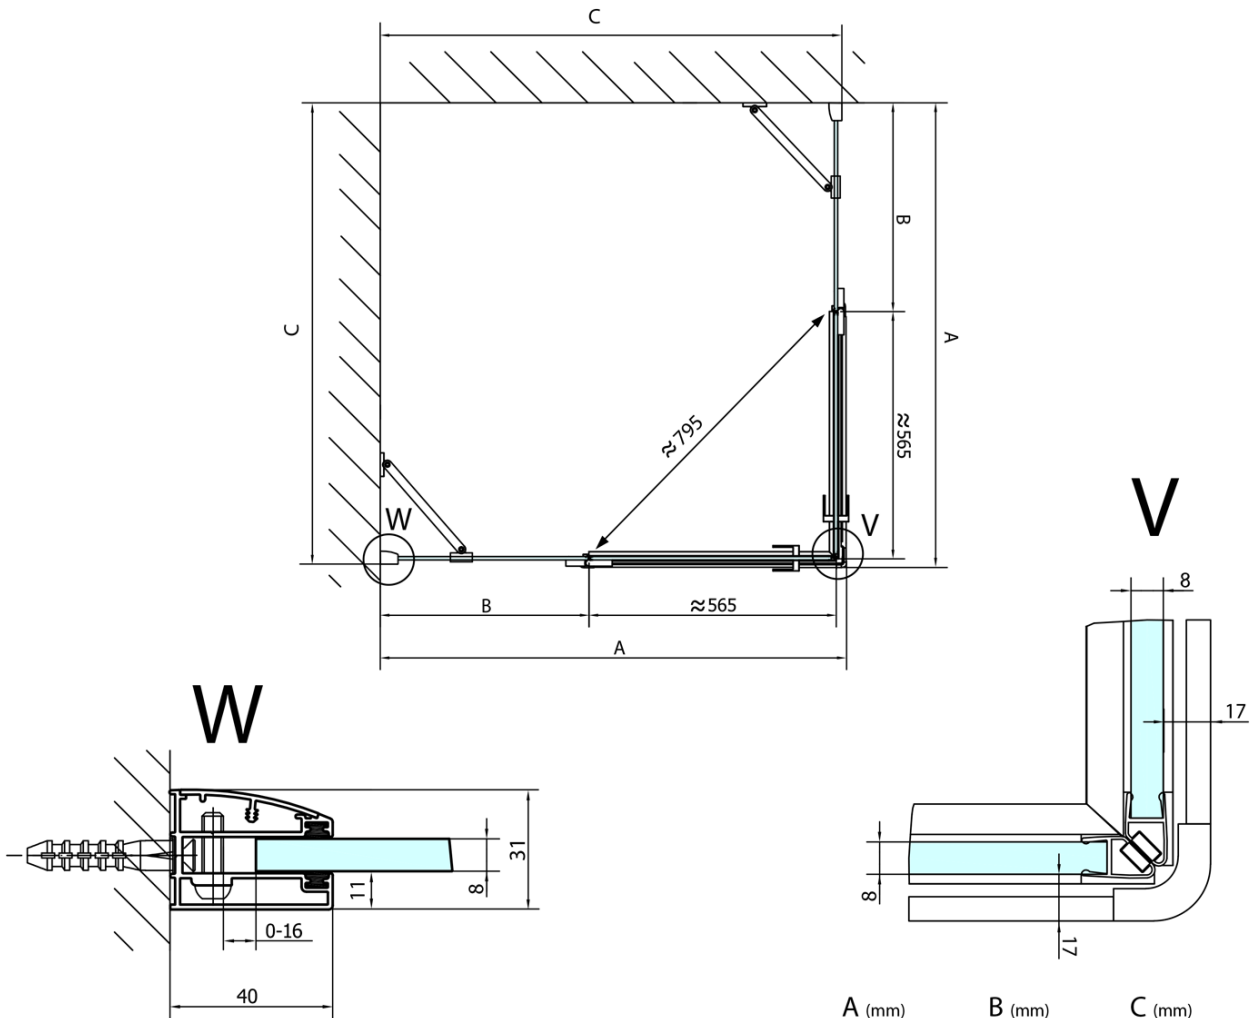

FORTIS obdélníkový sprchový kout 1300x800 mm, rohový vstup

Objednací kód: FL1113LFL1080R

Základní informace

Značka: Polysan

Série: FORTIS

Rozměry

Šířka: 1300 mm

Výška: 2000 mm

Hloubka: 800 mm

Parametry

Barva profilu: Chrom - Leštěný hliník

Tvar: Obdélník - rohový vstup

Typ otevírání: Otevírací dvoukřídlé

Šířka vstupu: 795 mm

Typ výplně: Čiré sklo

Úprava skla: Antidrop

Tloušťka skla: 8 mm

Vlastnosti: Bezrámové provedení

Hmotnost / ks: 95.0 kg

Balení: 2 ks

Záruka: 2 roky

Technický list

FL10xxL
FL11xxL

FL10xxR
FL11xxR

**FORTIS obdélníkový sprchový kout 1300x800 mm,
rohový vstup**

	A (mm)	B (mm)	C (mm)
FL1080	785-801	≈ 210	779-795
FL1090	885-901	≈ 310	879-895
FL1010	985-1001	≈ 410	979-995
FL1011	1085-1101	≈ 510	1079-1095
FL1012	1185-1201	≈ 610	1179-1195
FL1113	1285-1301	≈ 710	1279-1295
FL1114	1385-1401	≈ 810	1379-1395
FL1115	1485-1501	≈ 910	1479-1495