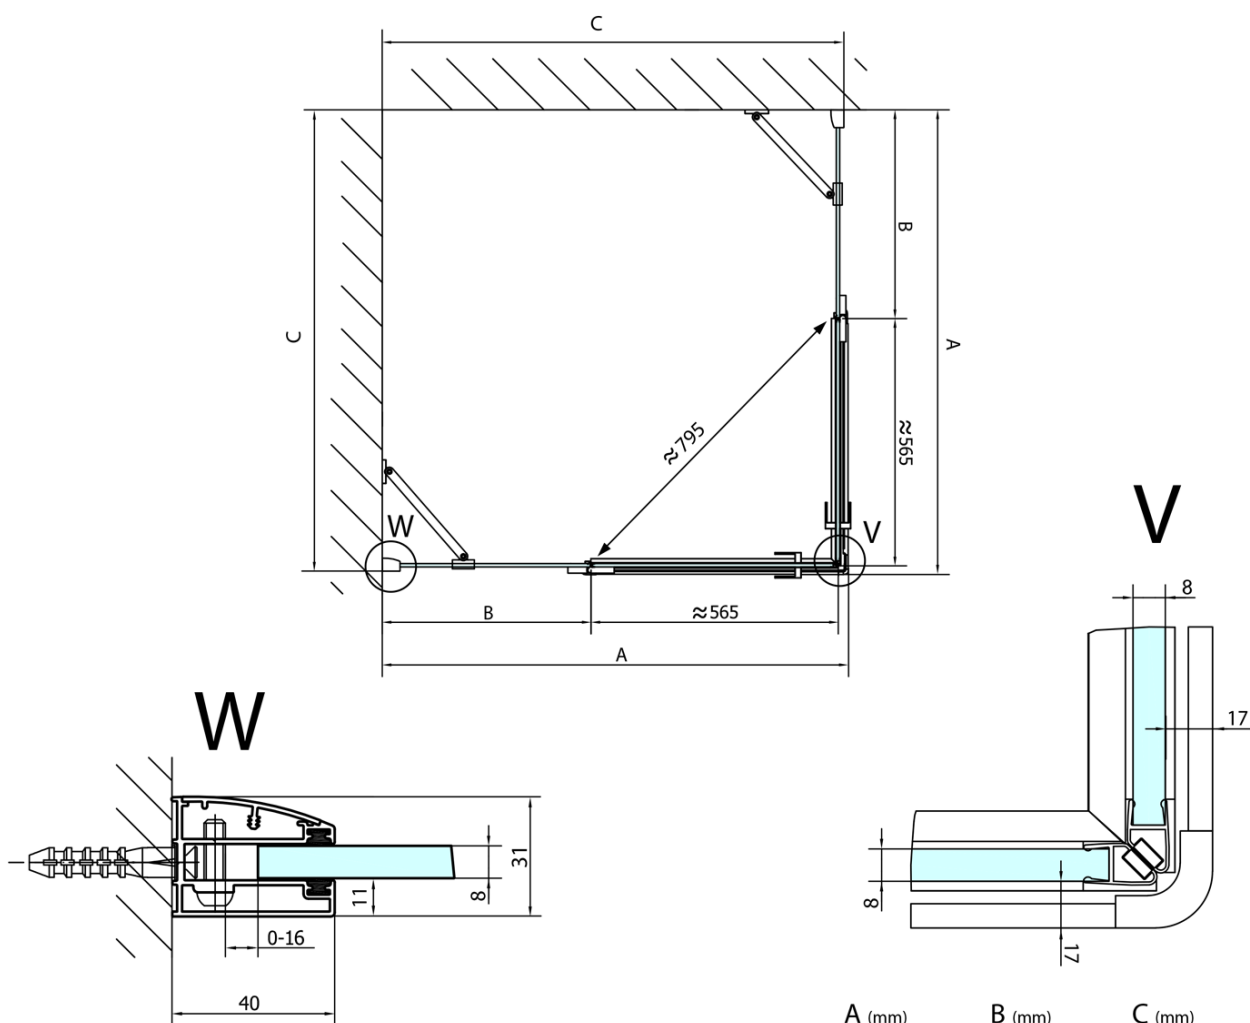

FORTIS obdélníkový sprchový kout 1200x800 mm, rohový vstup

Objednací kód: FL1012LFL1080R

Základní informace

Značka: Polysan

Série: FORTIS

Rozměry

Šířka: 1200 mm

Výška: 2000 mm

Hloubka: 800 mm

Parametry

Barva profilu: Chrom - Leštěný hliník

Tvar: Obdélník - rohový vstup

Typ otevírání: Otevírací dvoukřídlé

Šířka vstupu: 795 mm

Typ výplně: Čiré sklo

Úprava skla: Antidrop

Tloušťka skla: 8 mm

Vlastnosti: Bezrámové provedení

Hmotnost / ks: 93.0 kg

Balení: 2 ks

Záruka: 2 roky

Technický list

FL10xxL
FL11xxL

FL10xxR
FL11xxR

FORTIS obdélníkový sprchový kout 1200x800 mm,
rohový vstup

	A (mm)	B (mm)	C (mm)
FL1080	785-801	≈ 210	779-795
FL1090	885-901	≈ 310	879-895
FL1010	985-1001	≈ 410	979-995
FL1011	1085-1101	≈ 510	1079-1095
FL1012	1185-1201	≈ 610	1179-1195
FL1113	1285-1301	≈ 710	1279-1295
FL1114	1385-1401	≈ 810	1379-1395
FL1115	1485-1501	≈ 910	1479-1495