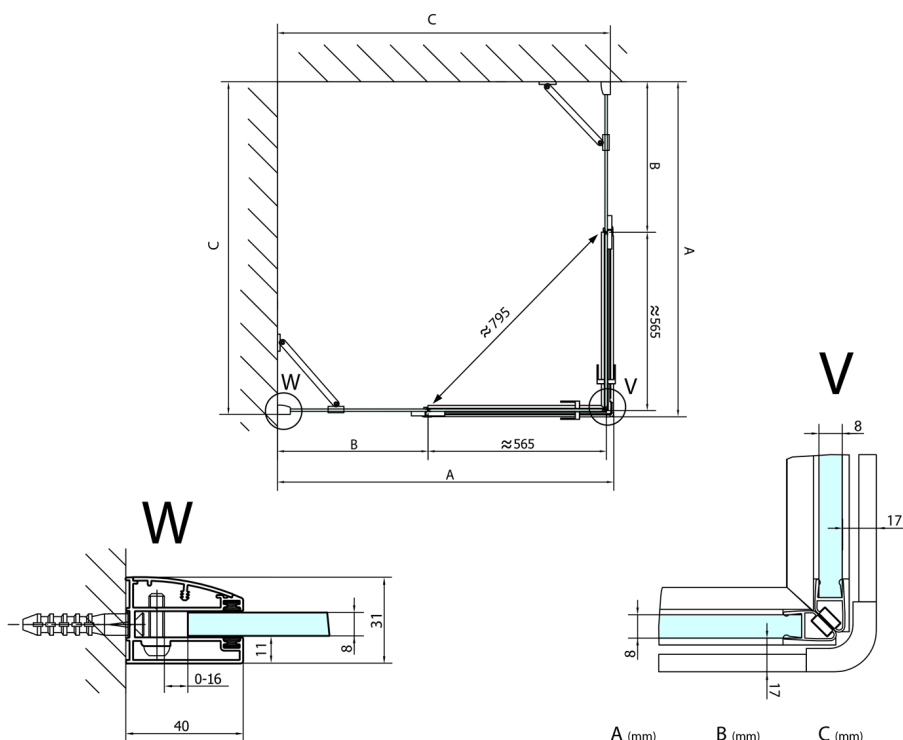

FORTIS obdélníkový sprchový kout 1100x800 mm, rohový vstup

Objednací kód: FL1011LFL1080R

Rozměry

Šířka: 1100 mm
 Výška: 2000 mm
 Hloubka: 800 mm

Parametry

Záruka: 2 roky

Technický list

FL10xxL
 FL11xxL

FL10xxR
 FL11xxR

	A (mm)	B (mm)	C (mm)
FL1080	785-801	≈ 210	779-795
FL1090	885-901	≈ 310	879-895
FL1010	985-1001	≈ 410	979-995
FL1011	1085-1101	≈ 510	1079-1095
FL1012	1185-1201	≈ 610	1179-1195
FL1113	1285-1301	≈ 710	1279-1295
FL1114	1385-1401	≈ 810	1379-1395
FL1115	1485-1501	≈ 910	1479-1495