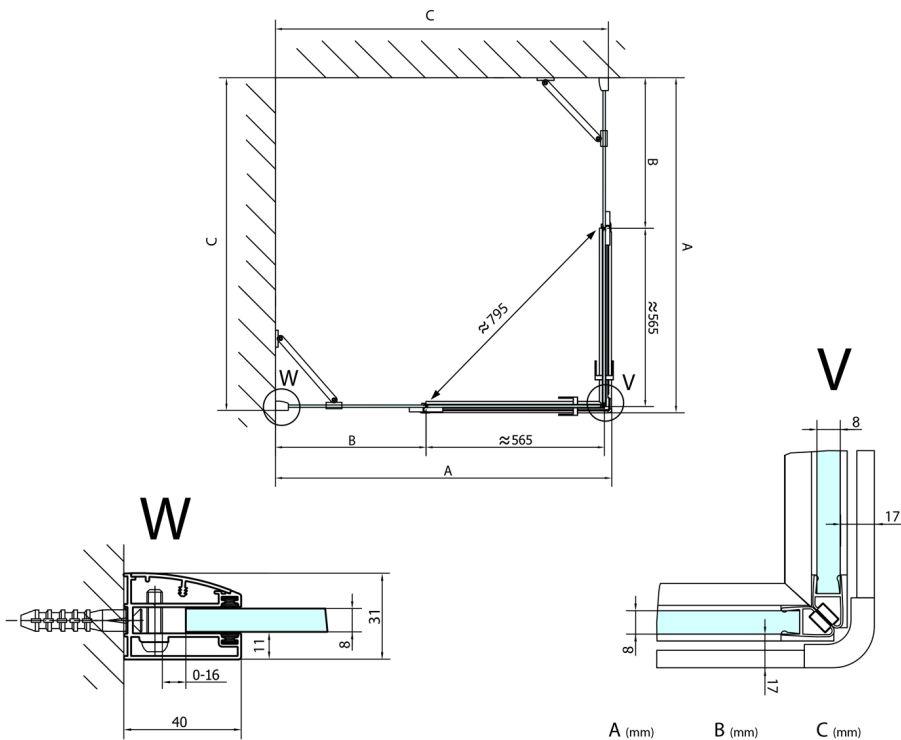

## FORTIS obdélníkový sprchový kout 900x800 mm, rohový vstup

Objednací kód: FL1090LFL1080R

### Rozměry

Šířka: 800 mm  
 Výška: 2000 mm  
 Hloubka: 900 mm

## Technický list

FL10xxL  
 FL11xxL

FL10xxR  
 FL11xxR

	A (mm)	B (mm)	C (mm)
FL1080	785-801	≈ 210	779-795
FL1090	885-901	≈ 310	879-895
FL1010	985-1001	≈ 410	979-995
FL1011	1085-1101	≈ 510	1079-1095
FL1012	1185-1201	≈ 610	1179-1195
FL1113	1285-1301	≈ 710	1279-1295
FL1114	1385-1401	≈ 810	1379-1395
FL1115	1485-1501	≈ 910	1479-1495