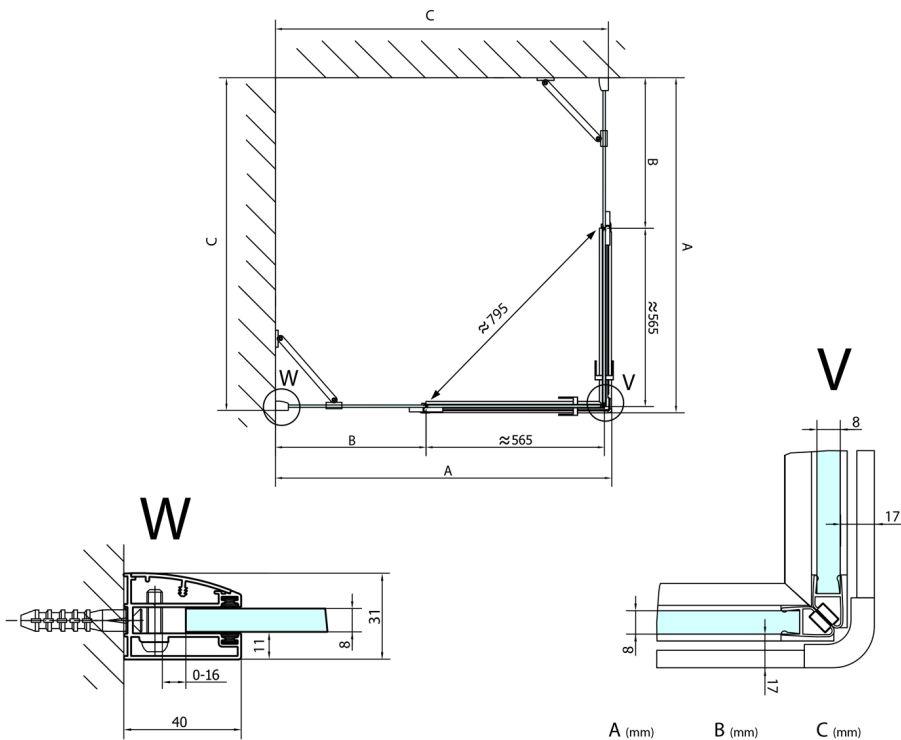

FORTIS obdélníkový sprchový kout 800x1500 mm, rohový vstup

Objednací kód: FL1080LFL1115R

Rozměry

Šířka: 800 mm
 Výška: 2000 mm
 Hloubka: 1500 mm

Parametry

Záruka: 2 roky

Technický list

FL10xxL
 FL11xxL

FL10xxR
 FL11xxR

	A (mm)	B (mm)	C (mm)
FL1080	785-801	≈ 210	779-795
FL1090	885-901	≈ 310	879-895
FL1010	985-1001	≈ 410	979-995
FL1011	1085-1101	≈ 510	1079-1095
FL1012	1185-1201	≈ 610	1179-1195
FL1113	1285-1301	≈ 710	1279-1295
FL1114	1385-1401	≈ 810	1379-1395
FL1115	1485-1501	≈ 910	1479-1495