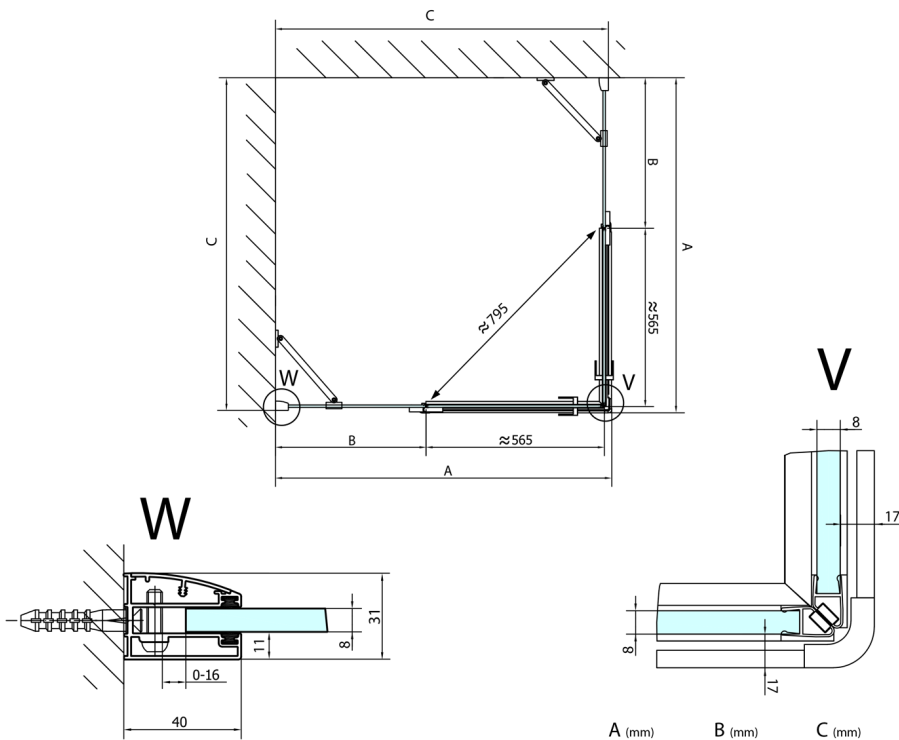

FORTIS obdélníkový sprchový kout 800x900 mm, rohový vstup

Objednací kód: FL1080LFL1090R

Rozměry

Šířka: 800 mm
 Výška: 2000 mm
 Hloubka: 900 mm

Parametry

Záruka: 2 roky

Technický list

FL10xxL
 FL11xxL

FL10xxR
 FL11xxR

	A (mm)	B (mm)	C (mm)
FL1080	785-801	≈ 210	779-795
FL1090	885-901	≈ 310	879-895
FL1010	985-1001	≈ 410	979-995
FL1011	1085-1101	≈ 510	1079-1095
FL1012	1185-1201	≈ 610	1179-1195
FL1113	1285-1301	≈ 710	1279-1295
FL1114	1385-1401	≈ 810	1379-1395
FL1115	1485-1501	≈ 910	1479-1495