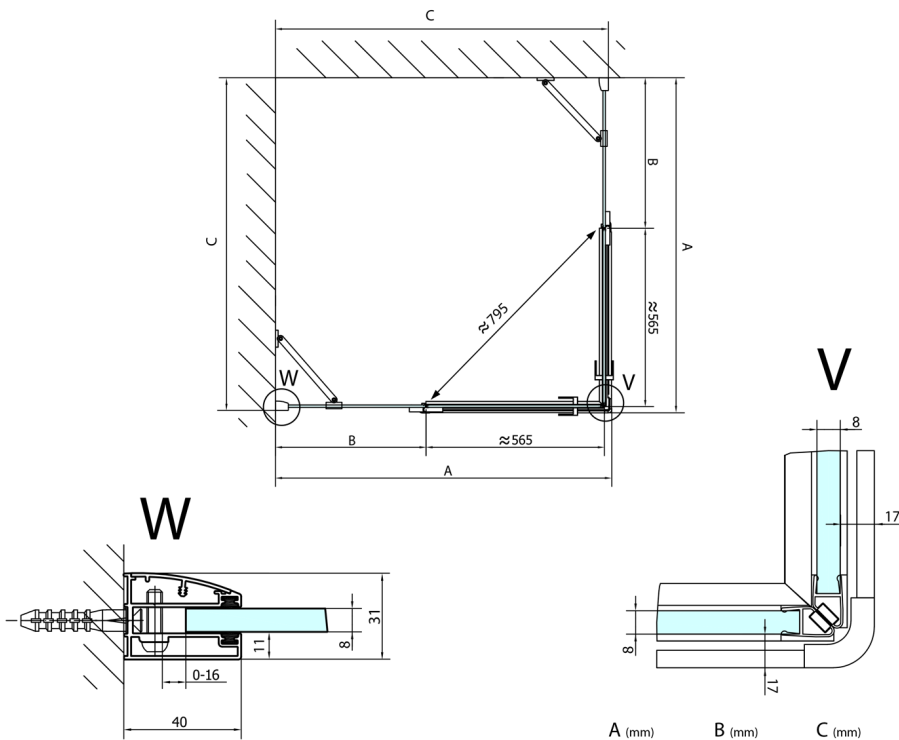

FORTIS čtvercový sprchový kout 1500x1500 mm, rohový vstup

Objednací kód: FL1115LFL1115R

Rozměry

Šířka: 1500 mm
 Výška: 2000 mm
 Hloubka: 1500 mm

Parametry

Záruka: 2 roky

Technický list

FL10xxL
 FL11xxL

FL10xxR
 FL11xxR

	A (mm)	B (mm)	C (mm)
FL1080	785-801	≈ 210	779-795
FL1090	885-901	≈ 310	879-895
FL1010	985-1001	≈ 410	979-995
FL1011	1085-1101	≈ 510	1079-1095
FL1012	1185-1201	≈ 610	1179-1195
FL1113	1285-1301	≈ 710	1279-1295
FL1114	1385-1401	≈ 810	1379-1395
FL1115	1485-1501	≈ 910	1479-1495