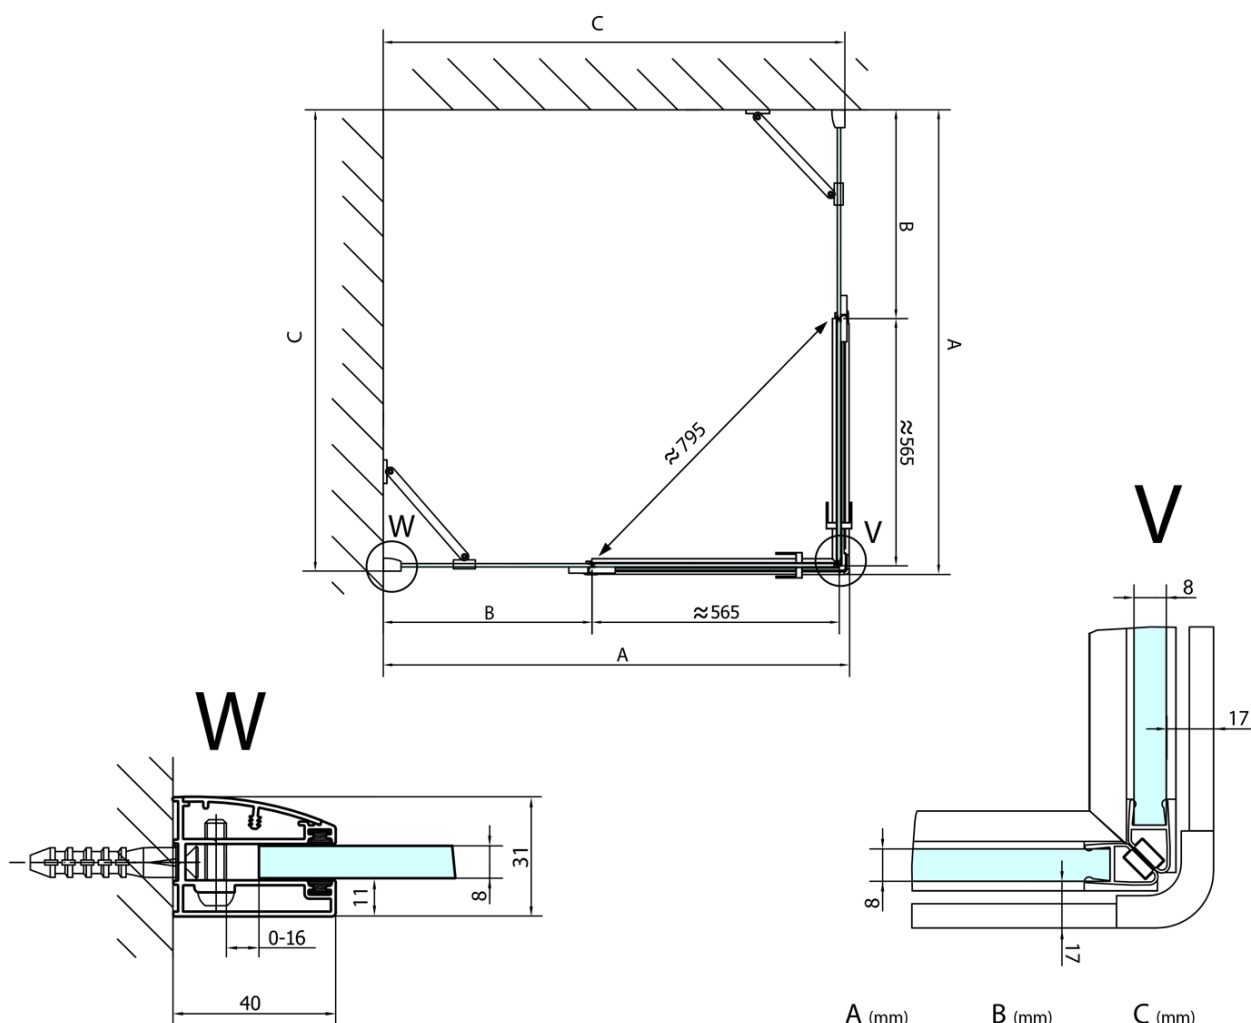

FORTIS čtvercový sprchový kout 1400x1400 mm, rohový vstup

Objednací kód: FL1114LFL1114R

Základní informace

Značka: Polysan

Série: FORTIS

Rozměry

Šířka: 1400 mm

Výška: 2000 mm

Hloubka: 1400 mm

Parametry

Barva profilu: Chrom - Leštěný hliník

Tvar: Čtvercové - rohový vstup

Typ otevírání: Otevírací dvoukřídlé

Šířka vstupu: 795 mm

Typ výplně: Čiré sklo

Úprava skla: Antidrop

Tloušťka skla: 8 mm

Vlastnosti: Bezrámové provedení

Hmotnost / ks: 110.0 kg

Balení: 2 ks

Záruka: 2 roky

Technický list

FL10xxL
FL11xxL

FL10xxR
FL11xxR

FORTIS čtvercový sprchový kout 1400x1400 mm,
rohový vstup

	A (mm)	B (mm)	C (mm)
FL1080	785-801	≈ 210	779-795
FL1090	885-901	≈ 310	879-895
FL1010	985-1001	≈ 410	979-995
FL1011	1085-1101	≈ 510	1079-1095
FL1012	1185-1201	≈ 610	1179-1195
FL1113	1285-1301	≈ 710	1279-1295
FL1114	1385-1401	≈ 810	1379-1395
FL1115	1485-1501	≈ 910	1479-1495