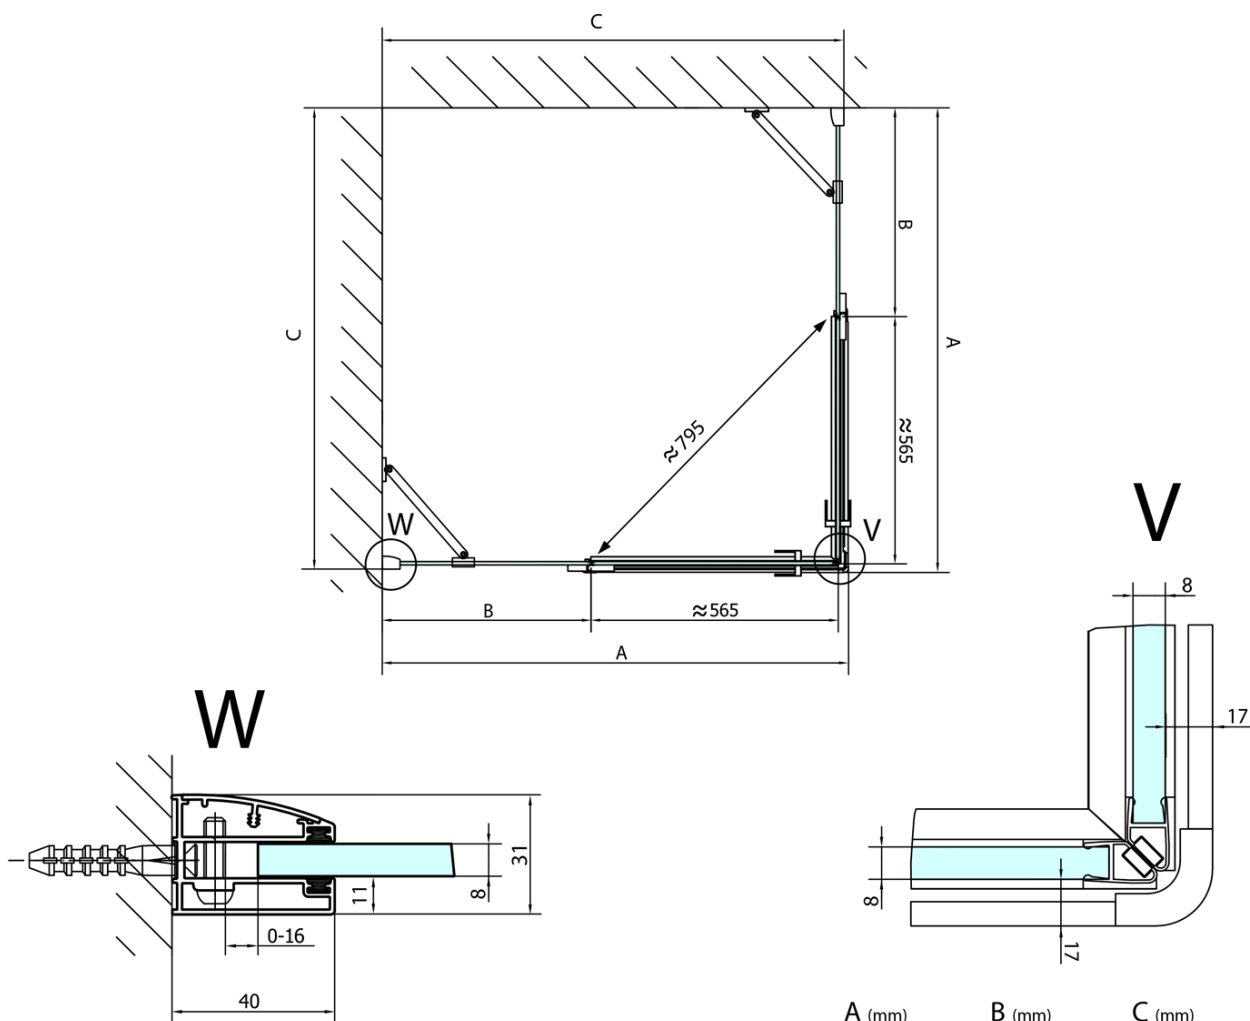

FORTIS čtvercový sprchový kout 1200x1200 mm, rohový vstup

Objednací kód: FL1012LFL1012R

Základní informace

Značka: Polysan

Série: FORTIS

Rozměry

Šířka: 1200 mm

Výška: 2000 mm

Hloubka: 1200 mm

Parametry

Barva profilu: Chrom - Leštěný hliník

Tvar: Čtvercové - rohový vstup

Typ otevírání: Otevírací dvoukřídlé

Šířka vstupu: 795 mm

Typ výplně: Čiré sklo

Úprava skla: Antidrop

Tloušťka skla: 8 mm

Vlastnosti: Bezrámové provedení

Hmotnost / ks: 102.0 kg

Balení: 2 ks

Záruka: 2 roky

Technický list

FL10xxL
FL11xxL

FL10xxR
FL11xxR

FORTIS čtvercový sprchový kout 1200x1200 mm,
rohový vstup

	A (mm)	B (mm)	C (mm)
FL1080	785-801	≈ 210	779-795
FL1090	885-901	≈ 310	879-895
FL1010	985-1001	≈ 410	979-995
FL1011	1085-1101	≈ 510	1079-1095
FL1012	1185-1201	≈ 610	1179-1195
FL1113	1285-1301	≈ 710	1279-1295
FL1114	1385-1401	≈ 810	1379-1395
FL1115	1485-1501	≈ 910	1479-1495