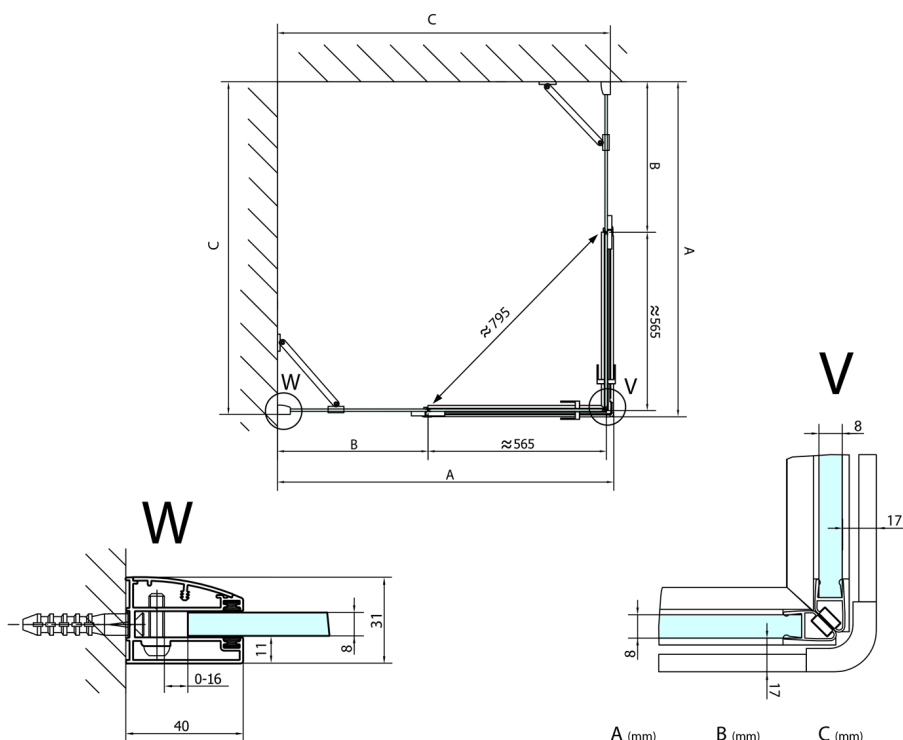

## FORTIS čtvercový sprchový kout 1200x1200 mm, rohový vstup

Objednací kód: FL1012LFL1012R

### Rozměry

Šířka: 1200 mm  
 Výška: 2000 mm  
 Hloubka: 1200 mm

## Technický list

FL10xxL  
 FL11xxL

FL10xxR  
 FL11xxR

	A (mm)	B (mm)	C (mm)
FL1080	785-801	≈ 210	779-795
FL1090	885-901	≈ 310	879-895
FL1010	985-1001	≈ 410	979-995
FL1011	1085-1101	≈ 510	1079-1095
FL1012	1185-1201	≈ 610	1179-1195
FL1113	1285-1301	≈ 710	1279-1295
FL1114	1385-1401	≈ 810	1379-1395
FL1115	1485-1501	≈ 910	1479-1495